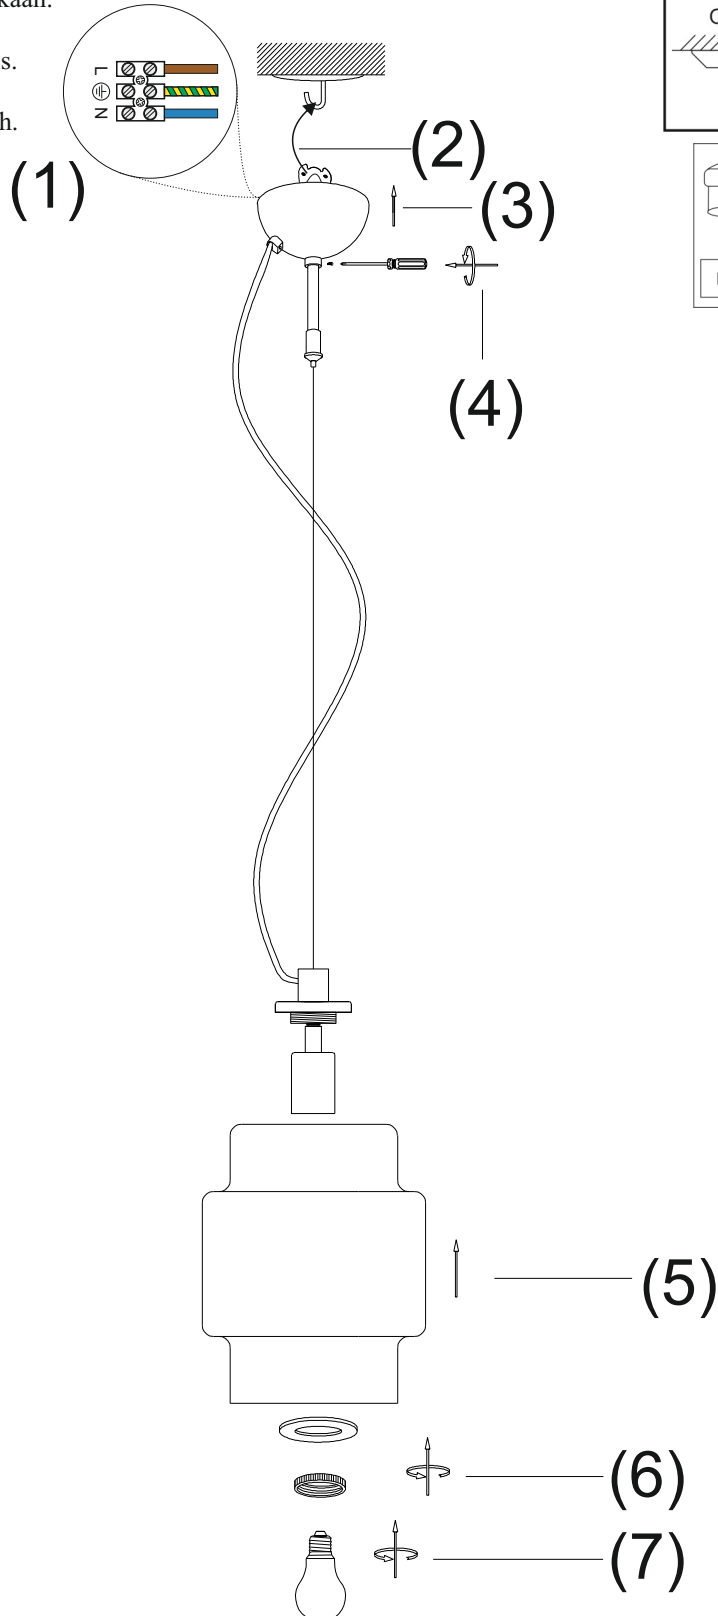

## 4201800 - EBBOT

- S Montera lampan enligt skissen.
- N Monter lampan i henhold til skissen.
- SF Kiinnitä lamppu alla olevan piirroksen mukaan.
- D Montieren Sie die Leuchte laut Skizze.
- F Montez la lampe conformément au croquis.
- I Montare la luce del diagramma.
- EN Assembly the lamp according to the sketch.

1 x E27 Max 25W

byrydens.com