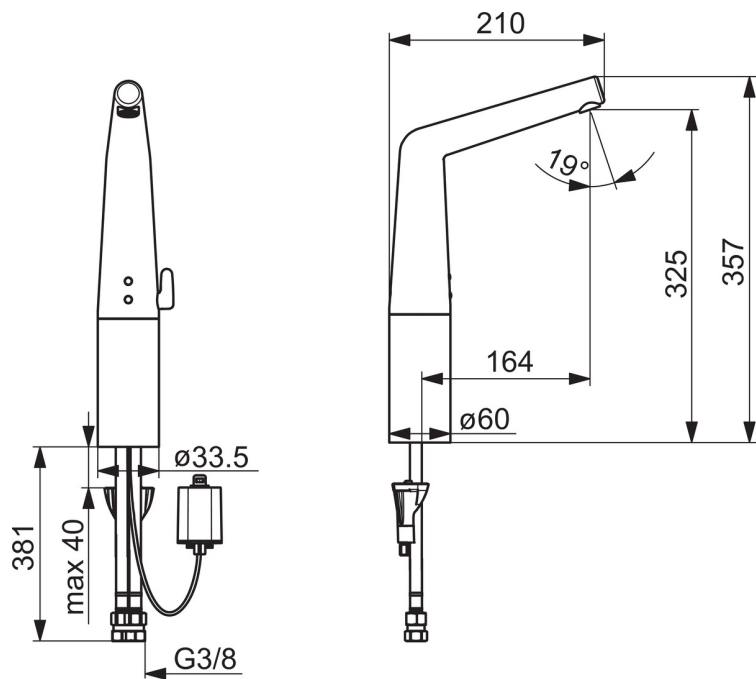

Varaosat

SP3017F

Nimi	Koodi	LVI
01 Lämmönsäätökahva	1002424V	6420647
02 Kalvon tukirengas	199205V	6422170
03 Magneettiventtiili	199206V	6422171
04 Sensori, 6/9/12 V Bluetooth	1001424V	6420643
05 Poresuutin ja avain, M18.5x1	601901V	6510232
06 Yksisuuntaventtiili roskasihdillä	198473/2	6422070
07 Roskasiivilät	199257/2	6420722
08 Tiiviste, 8x14.3x2	600705/10	6420199
09 Lämmönsäädin	199201V	6421116
10 Kiinnitysruuvi, M8x1, L=250	1002624V	6420666
11 Kiinnityssarja	602610V	6420634
12 Pohjatiiviste	1002371V	6420646
13 Joustava kytkentäputki, L=500, G3/8-M10x1	602328/2	6420623
14 Paristokotelo	199438V	6422190
15 Litiumparisto, 2CR5 6 V	198330	6422030
N.I. Rajoitin	601061V	6420283