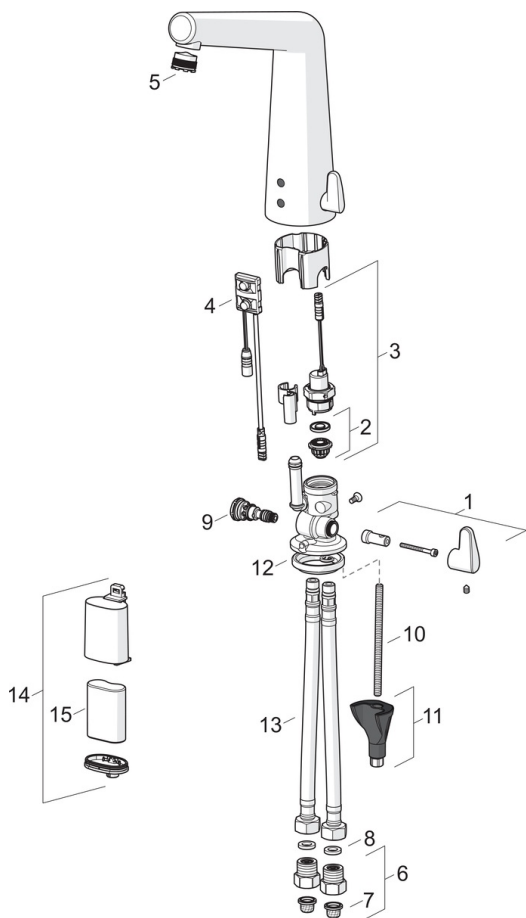

Varaosat

SP3017F

Nimi	Koodi	LVI
01 Lämmönsäätökahva	1002424V	6420647
02 Kalvon tukirengas	199205V	6422170
03 Magneettiventtiili	199206V	6422171
04 Sensori, 6/9/12 V Bluetooth	1001424V	6420643
05 Poresuutin ja avain, M18.5x1	601901V	6510232
06 Yksisuuntaventtiili roskasihdillä	198473/2	6422070
07 Roskasiivilät	199257/2	6420722
08 Tiiviste, 8x14.3x2	600705/10	6420199
09 Lämmönsäädin	199201V	6421116
10 Kiinnitysruuvi, M8x1, L=250	1002624V	6420666
11 Kiinnityssarja	602610V	6420634
12 Pohjatiiviste	1002371V	6420646
13 Joustava kytkentäputki, L=500, G3/8-M10x1	602328/2	6420623
14 Paristokotelo	199438V	6422190
15 Litiumparisto, 2CR5 6 V	198330	6422030
N.I. Rajoitin	601061V	6420283