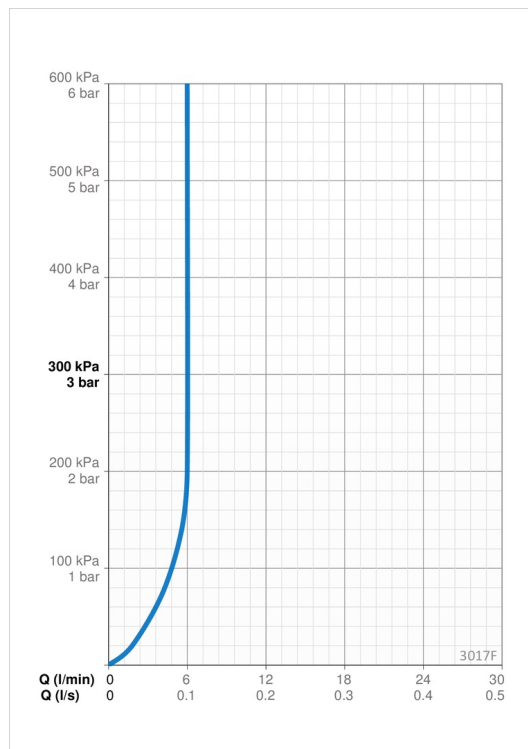

Hyväksynnät ja Deklaraatiot

STF sertifikaatti	EUF129-19004498-TH2
KIWA SE	1606
UN38.3	UN38-3 Maxell 2CR5