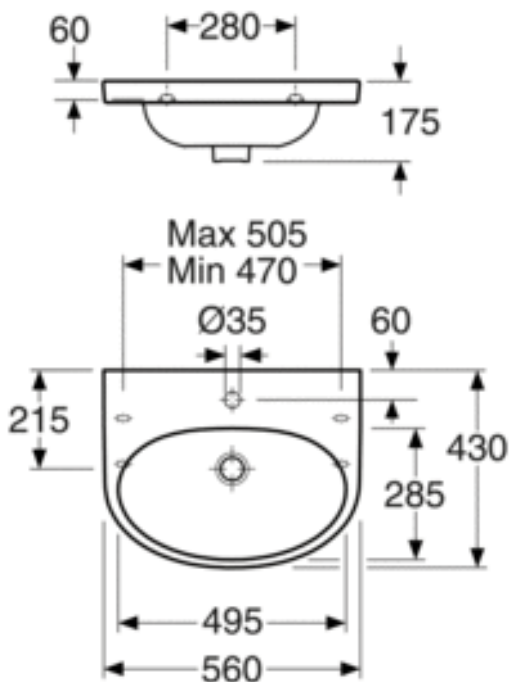

PESUALLAS NAUTIC 5556 - 56 CM, PULTTI- TAI KANNAKEKIINNITYS

GUSTAVSBERG /
FIKSUMPI KYLPYHUONE

TUOTEOMINAISUUDET

- Helposti puhdistettava ja minimalistinen muotoilu
- Soikiomainen allas ja tilavat laskutasot
- Pultti- tai kannakekiinnitys

TUOTENUMERO MM.

LVI-numero
5613025

Tuotenumero:
55569901

EAN-numero:
4047289917410

Pakkaukset
L: 570,00 x W: 230,00 x H: 455,00 mm.
Vikt: 14,50 kg

ENERGIAMERKINNÄT JA HYVÄKSYNNÄT

- Tuote noudattaa AMA-suosituksia sekä SS-EN 31 -standardia.

ASENNUS JA HOITO

Kannakekiinnitys joustavilla mitoilla, kannakkeen pituus 260 mm. Voidaan myös kiinnittää seinään ruuveilla. Ruuvien ulostulo valmiista seinästä 50 ± 2 mm. Konsolit ja muut kiinnitystarvikkeet eivät sisälly tuotteeseen.