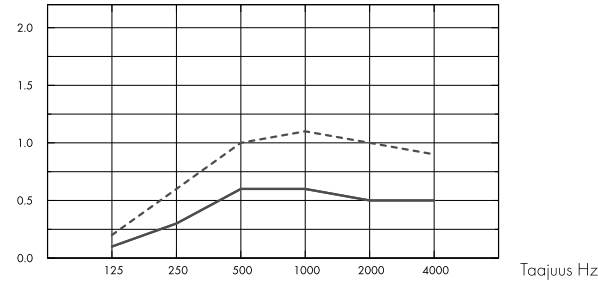

Asennus Connect™ One -listaa ja Connect™ One -vaimennuslevyankkuria käyttäen

Asennus Connect™ One -koukkuinnikkeellä

Akustiikka

Kuvan arvot viittaavat yksittäiseen levyyn. Jos levyt ryhmitellään alle 0,5 metrin etäisyydelle toisistaan, Aeq -arvo levyä kohden pienenee hiukan.

Äänenvaimennus:

Testitulokset EN ISO 354 mukaan.

A_{eq} Ekvivalenttiabsorptioala levyä kohden (m² sabin)

- Akusto One Ø592, 48 mm o.d.s.
 - Akusto One Ø792, 48 mm o.d.s.
 - Akusto One Ø1192, 48 mm o.d.s.
- o.d.s = asennuksen kokonaiskorkeus

A_{eq} Ekvivalenttiabsorptioala levyä kohden (m² sabin)

- Akusto One 592x592, 48 mm o.d.s.
 - Akusto One 1192x292, 48 mm o.d.s.
 - Akusto One 1192x592, 48 mm o.d.s.
- o.d.s = asennuksen kokonaiskorkeus