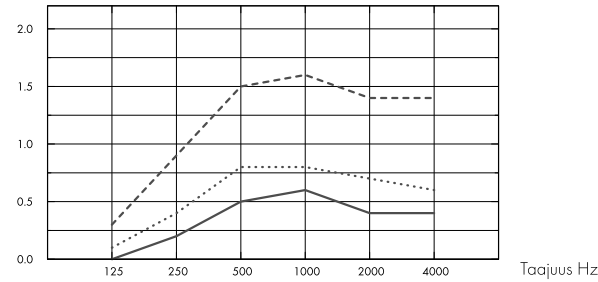

Asennus Connect™ One -listaa ja Connect™ One -vaimennuslevyankkuria käyttäen

Asennus Connect™ One -koukkuinnikkeellä

Akustiikka

Kuvan arvot viittaavat yksittäiseen levyyn. Jos levyt ryhmitellään alle 0,5 metrin etäisyydelle toisistaan, Aeq -arvo levyä kohden pienenee hiukan.

Äänenvaimennus:

Testitulokset EN ISO 354 mukaan.

A_{eq} Ekvivalenttiabsorptioala levyä kohden (m² sabin)

- Akusto One Ø592, 48 mm o.d.s.
 - Akusto One Ø792, 48 mm o.d.s.
 - Akusto One Ø1192, 48 mm o.d.s.
- o.d.s = asennuksen kokonaiskorkeus