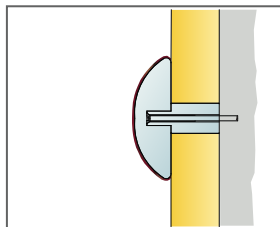

Katso määrälaskelma

Connect One -lista voidaan jakaa kahdeksi kiinnityslistiksi

Connect One -vaimennuslevyankkuria käytetään Connect One -listan kanssa

Connect One -koukku kiinnike

MÄÄRÄLASKELMA (POISLUKIEN HUKKA)

		Mitat, mm		
		Ø592	Ø792	Ø1192
1	Akusto One	3,5/m ²	2/m ²	0,9/m ²
2	Connect One -kiinnike	1/levy	1/levy	1/levy
Δ Min. asennuksen kokonaisyyvyys: 40 mm		-	-	-

Katso määrälaskelma

Connect One -kiinnikettä saatavana 4 eri väriä