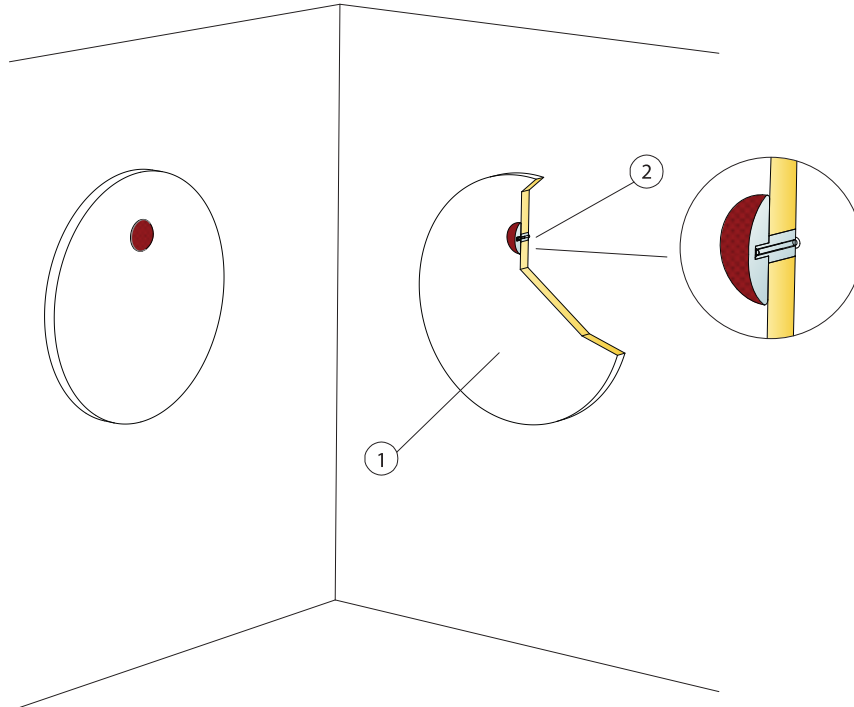

Katso määrälaskelma

Connect One -lista voidaan jakaa kahdeksi kiinnityslistiksi

Connect One -vaimennuslevyankkuria käytetään Connect One -listan kanssa

Connect One -koukku kiinnike

MÄÄRÄLASKELMA (POISLUKIEN HUKKA)

		Mitat, mm		
		Ø592	Ø792	Ø1192
1	Akusto One	3,5/m ²	2/m ²	0,9/m ²
2	Connect One -kiinnike	1/levy	1/levy	1/levy
Δ Min. asennuksen kokonaisyyvyys: 40 mm		-	-	-

Katso määrälaskelma

Connect One -kiinnikettä saatavana 4 eri väriä