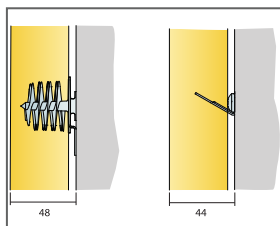

Asennus

Asennetaan oheisten asennuskuvien, asennusohjeen sekä mallikuvien mukaan. Asennuksen kokonaisuutensa näet määrälaskelestasi.

Järjestelmän paino

Järjestelmäpaino (koosta riippuen ja sisältäen kiinnitysjärjestelmän) n. 2,0 - 4,5 kg.

© Ecophon Group

MÄÄRÄLASKELMA (POISLUKIEN HUKKA)

	Mitat, mm		
	592x592	1192x292	1192x592
1 Akusto One	2,8/m ²	2,8/m ²	1,4/m ²
2 Alt. 1 Connect One -lista (sisältää etäisyyskappaleen)	1/levy	1/levy	1/levy
3 Alt. 1 Connect One -vaimennuslevyankkuri	2/levy	2/levy	2/levy
4 Alt.2 Connect One -koukku kiinnike	2/levy	2/levy	2/levy
Δ Min. asennuksen kokonaisyyvyys: Δ1 48 mm / Δ2 44 mm	-	-	-