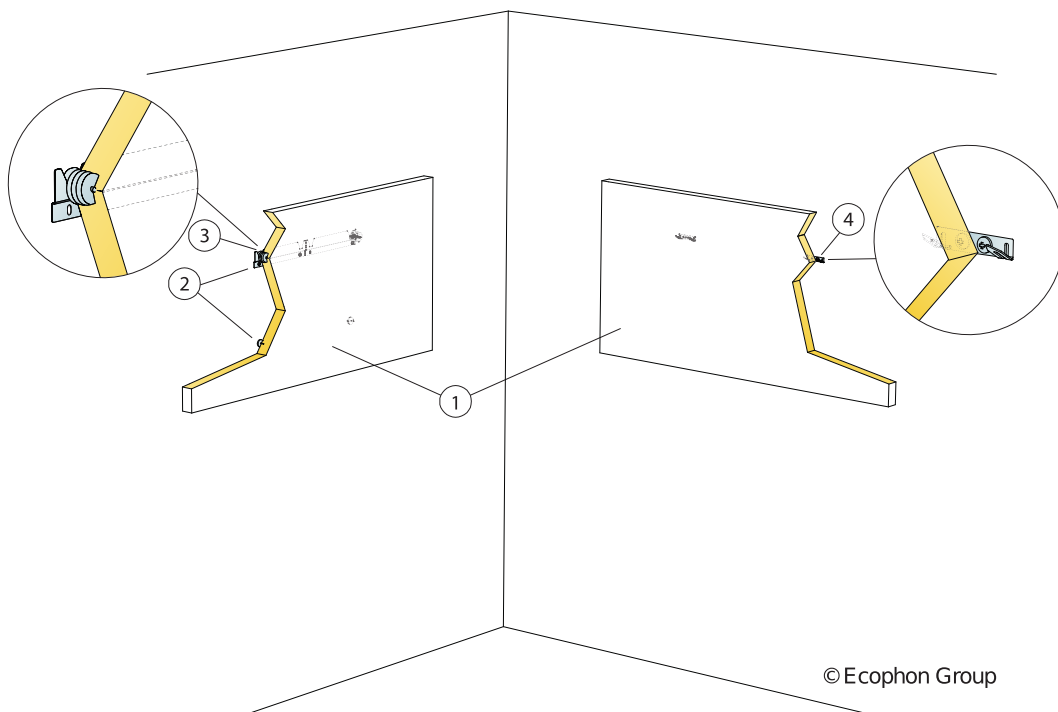

© Ecophon Group

MÄÄRÄLASKELMA (POISLUKIEN HUKKA)

	Mitat, mm		
	592x592	1192x292	1192x592
1 Akusto One	2,8/m²	2,8/m²	1,4/m²
2 Alt. 1 Connect One -lista (sisältää etäisyyskappaleen)	1/levy	1/levy	1/levy
3 Alt. 1 Connect One -vaimennuslevyankkuri	2/levy	2/levy	2/levy
4 Alt.2 Connect One -koukku kiinnike	2/levy	2/levy	2/levy
Δ Min. asennuksen kokonaisyyvyys: Δ1 48 mm / Δ2 44 mm	-	-	-