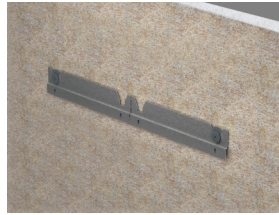

Helmingborg, Sweden

JÄRJESTELMÄN TIEDOT

Mitat, mm	Ø592	592x592	Ø792	Ø1192	1192x292	1192x592
Erikoiskiinnike	•	•	•	•	•	•
Paksuus (t)	40	40	40	40	40	40
Asennuskuva	M372	M371	M372	M372	M371	M371

Akusto One -levy

Asennus Connect™ One -listaa ja Connect™ One -vaimennuslevyankkuria käyttäen

Asennus Connect™ One -koukkuinnikkeellä

Akustiikka

Kuvan arvot viittaavat yksittäiseen levyyn. Jos levyt ryhmitellään alle 0,5 metrin etäisyydelle toisistaan, Aeq -arvo levyä kohden pienenee hiukan.