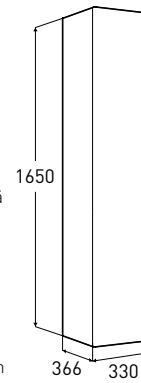

IDO Elegant korkea kaappi

Korkea kaappi / Högskåp

IDO Elegant -sarjan korkea kaappi, jossa on pehmeästi sulkeutuva push open -ovi. Käätisyys vaihdettavissa. Kaapissa 5 irroitettavaa, valkoista melamiinihyllyä. Ovi on valmistettu kosteudenkestävästä MDF-levystä, runko kosteudenkestävää lastulevyä. Toimitetaan valmiiksi koottuna. Saatavana valkoisena, mattamustana tai tumman harmaana. Lisävarusteet: pyykkikassi ja pistorasia. Saatavana myös vetimellä, katso IDO Elegant -vedinvalikoima.

IDO Elegant högskåp med mjukstängande dörr och push open. Skåpet är vändbar. 5 flyttbara melaminhyllor. Stommen är tillverkad av fuktrög spånskiva och dörrarna av fuktrög, lackerad MDF. Levereras färdigmonterat. Finns i vitt, mattsvart och mörkgrått. Tvättkorg och eluttag finns som tillval. Om du önskar handtag så beställs det separat (se IDO Elegant handtag).

Tuote Produkt	Tuotenumero Produktnummer	Väri	Materiaali	Netto- paino	Brutto- paino	EAN	LVI-numero VVS-nummer
IDO Elegant -korkea kaappi, valkoinen / IDO Elegant högskåp vit	9742021111	Valkoinen	MDF, chipboard	28	31	6416129387818	6015489
IDO Elegant -korkea kaappi, mattamusta / IDO Elegant högskåp svart	9742072111	Musta	MDF	28	31	6416129389300	6015524
IDO Elegant -korkea kaappi, tummanharmaa / IDO Elegant högskåp grå	9742073111	Harmaa	MDF	28	31	6416129389362	6015531