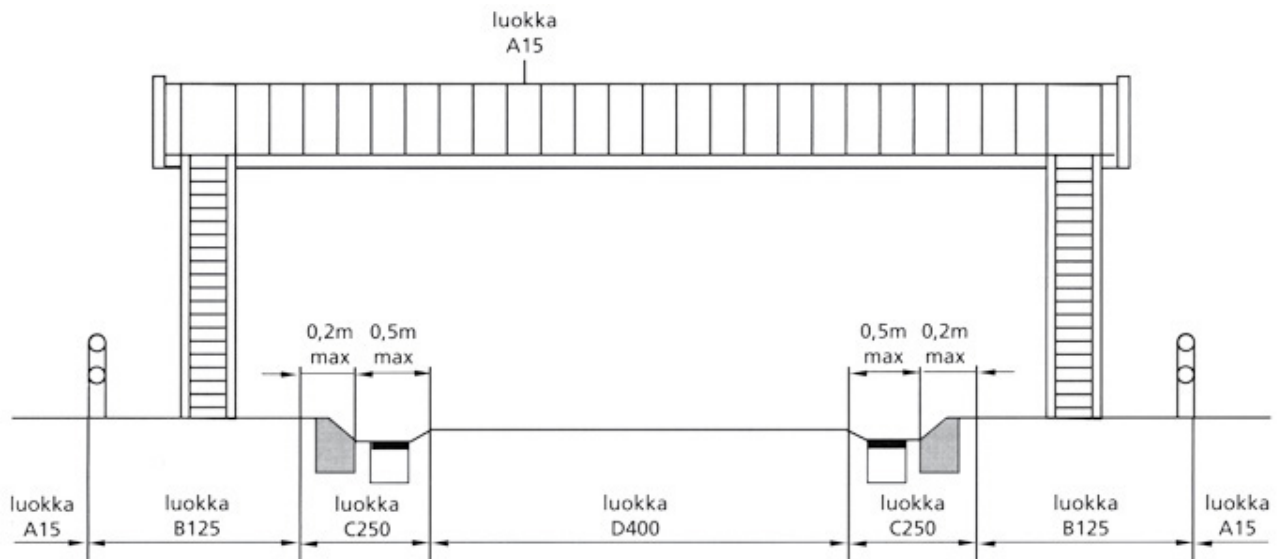

onninen

Kansistot

Tuoteluettelo 2021

Kansistojen lujuusluokka

Normi

Kansien kuormitusarvot standardin EN 124 mukaan.

Kansistojen lujuusluokat EN 124

5 tonnia A15	Viheralueet sekä alueet, joilla liikkuvat jalankulkijat ja polkupyöräilijät
15 tonnia B125	Jalkakäytävät ja henkilöautojen pysäköintialueet
25 tonnia C250	Ajoradan reuna-alueet
40 tonnia D400	Ajoradat ja raskaan kaluston pysäköintialueet
60 tonnia E600	Alueet, joissa pyöräkuormat ovat erityisen suuria; satamat, lentokentät ja teollisuusalueet