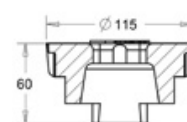

210/170 ja 270/170 Venttiilinhattu

SAP	Koodi	Tuotenimi	Tuotetieto	Lujuusluokka	Yks.	Paino kg
ALM971	3363216	Kiinteä venttiilinhattu ø 210mm	210/170-KE		kpl	9
ALM977	3363217	Kiinteä venttiilinhattu ø 270mm	270/170-KE		kpl	8
ALM968	3363213	Umpikorkki ø 115mm	115-KA-U		kpl	3
ALM969	3366057	Reiällinen korkki ø 115mm	115-KA-R		kpl	3

290/150 Kelluva venttiilinhattu

110 mm tai 160 mm muoviputkelle

SAP	Koodi	Tuotenimi	Tuotetieto	Lujuusluokka	Yks.	Paino kg
ALM980	3366056	Kelluva venttiilinhattu 290mm x 150mm	290/150-KE		kpl	10
ALM981	3363220	Kelluva venttiilinhattu 290mm x 150mm + PEH-muoviputki	290/150-KE + muoviputki 160x750mm		kpl	14
ALM982	3363221	Kelluva nelikulmainen venttiilinhattu 250mm x 250mm	290/150-SQ		kpl	12
ALM968	3363213	Umpikorkki ø 115mm	115-KA-U		kpl	3
ALM969	3366057	Reiällinen korkki ø 115mm	115-KA-R		kpl	3

ALM969