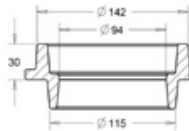

115/30 ja 115/50 Korotusrenkaat

Venttiilinhatuille

SAP	Koodi	Tuotenimi	Tuotetieto	Lujuusluokka	Yks.	Paino kg
ALM966	3363211	Korotusrenkas 30 mm	115/30-KR		kpl	2
ALM967	3363212	Korotusrenkas 50 mm	115/50-KR		kpl	4

ALM967

160-200 Kelluva kansisto

160 mm tai 200 mm muoviputkelle

SAP	Koodi	Tuotenimi	Tuotetieto	Lujuusluokka	Yks.	Paino kg
ALM984	3363222	Kelluva kehys ø 180mm	160-200-KE	D400	kpl	11
ALM985	3363223	Umpikansi ø 180mm	160-200-KA	D400	kpl	5
ALM986	3363224	Sadevesikansi ø 180mm	160-200-SV	D400	kpl	5

VAIHTOEHTOINEN KEHYS JA KANSI

CL0173	3363111	Kelluva kehys SGS, ø 180mm	160-200-KE	D400	kpl	7
CL0174	3363113	Umpikansi SGS, ø 180mm	160-200-KA	D400	kpl	3

ALM984

ALM985