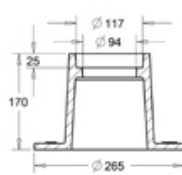

210/170 ja 270/170 Venttiilinhattu

SAP	Koodi	Tuotenimi	Tuotetieto	Lujuusluokka	Yks.	Paino kg
ALM971	3363216	Kiinteä venttiilinhattu ø 210mm	210/170-KE		kpl	9
ALM977	3363217	Kiinteä venttiilinhattu ø 270mm	270/170-KE		kpl	8
ALM968	3363213	Umpikorkki ø 115mm	115-KA-U		kpl	3
ALM969	3366057	Reiällinen korkki ø 115mm	115-KA-R		kpl	3

ALM968

290/150 Kelluva venttiilinhattu

110 mm tai 160 mm muoviputkelle

SAP	Koodi	Tuotenimi	Tuotetieto	Lujuusluokka	Yks.	Paino kg
ALM980	3366056	Kelluva venttiilinhattu 290mm x 150mm	290/150-KE		kpl	10
ALM981	3363220	Kelluva venttiilinhattu 290mm x 150mm + PEH-muoviputki	290/150-KE + muoviputki 160x750mm		kpl	14
ALM982	3363221	Kelluva nelikulmainen venttiilinhattu 250mm x 250mm	290/150-SQ		kpl	12
ALM968	3363213	Umpikorkki ø 115mm	115-KA-U		kpl	3
ALM969	3366057	Reiällinen korkki ø 115mm	115-KA-R		kpl	3