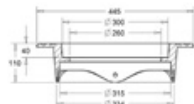

ALM990, ALM991