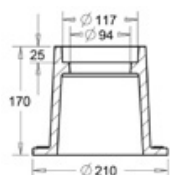

210/170 ja 270/170 Venttiilinhattu

SAP	Koodi	Tuotenimi	Tuotetieto	Lujuusluokka	Yks.	Paino kg
ALM971	3363216	Kiinteä venttiilinhattu ø 210mm	210/170-KE		kpl	9
ALM977	3363217	Kiinteä venttiilinhattu ø 270mm	270/170-KE		kpl	8
ALM968	3363213	Umpikorkki ø 115mm	115-KA-U		kpl	3
ALM969	3366057	Reiällinen korkki ø 115mm	115-KA-R		kpl	3

ALM977

290/150 Kelluva venttiilinhattu

110 mm tai 160 mm muoviputkelle

SAP	Koodi	Tuotenimi	Tuotetieto	Lujuusluokka	Yks.	Paino kg
ALM980	3366056	Kelluva venttiilinhattu 290mm x 150mm	290/150-KE		kpl	10
ALM981	3363220	Kelluva venttiilinhattu 290mm x 150mm + PEH-muoviputki	290/150-KE + muoviputki 160x750mm		kpl	14
ALM982	3363221	Kelluva nelikulmainen venttiilinhattu 250mm x 250mm	290/150-SQ		kpl	12
ALM968	3363213	Umpikorkki ø 115mm	115-KA-U		kpl	3
ALM969	3366057	Reiällinen korkki ø 115mm	115-KA-R		kpl	3