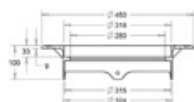

315/115 Kelluvat kansistot

315 mm muoviputkille

SAP	Koodi	Tuotenimi	Tuotetieto	Lujuusluokka	Yks.	Paino kg
ALM987	3363225	Kelluva kehys	315/115-KE	D400	kpl	23
ALM988	3363226	Kelluva nelikulmainen kehys	315/115-SQ	D400	kpl	26
ALM989	3363227	Kiinteä kehys	315/150-KE	D400	kpl	22
ALM990	3363228	Umpikansi ø 300mm	315-KA	C250	kpl	13
ALM991	3363229	Umpikansi ø 300mm	315-KA	D400	kpl	17
CBX864	3363210	Umpikansi ø 300mm, Oulu	Tilaustuote, kysy lisää	D400	kpl	14
ALM993	3363231	Sadevesikansi ø 300mm	315-SV	C250	kpl	12,6
ALM994	3363232	Sadevesikansi ø 300mm	315-SV	D400	kpl	14,8
ALM996	3363234	Sadevesikupu	315/100- SAKU	A15	kpl	13

315/115 Kehyssetti kelluva

SAP	Koodi	Tuotenimi	Tuotetieto	Lujuusluokka	Yks.	Paino kg
ATA075	3363206	Kehyssetti 315/115 + KA, GGG	315/115-KE + KA GGG	D400	kpl	21
ATA076	3363207	Kehyssetti 315/115 + SV, GGG	315/115-KE + SV GGG	D400	kpl	28