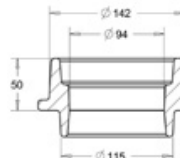

ALM966

ALM967

160-200 Kelluva kansisto

160 mm tai 200 mm muoviputkelle

SAP	Koodi	Tuotenimi	Tuotetieto	Lujuusluokka	Yks.	Paino kg
ALM984	3363222	Kelluva kehys ø 180mm	160-200-KE	D400	kpl	11
ALM985	3363223	Umpikansi ø 180mm	160-200-KA	D400	kpl	5
ALM986	3363224	Sadevesikansi ø 180mm	160-200-SV	D400	kpl	5