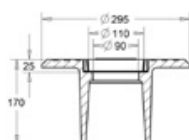

210/170 ja 270/170 Venttiilinhattu

SAP	Koodi	Tuotenimi	Tuotetieto	Lujuusluokka	Yks.	Paino kg
ALM971	3363216	Kiinteä venttiilinhattu ø 210mm	210/170-KE		kpl	9
ALM977	3363217	Kiinteä venttiilinhattu ø 270mm	270/170-KE		kpl	8
ALM968	3363213	Umpikorkki ø 115mm	115-KA-U		kpl	3
ALM969	3366057	Reiällinen korkki ø 115mm	115-KA-R		kpl	3

290/150 Kelluva venttiilinhattu

110 mm tai 160 mm muoviputkelle

SAP	Koodi	Tuotenimi	Tuotetieto	Lujuusluokka	Yks.	Paino kg
ALM980	3366056	Kelluva venttiilinhattu 290mm x 150mm	290/150-KE		kpl	10
ALM981	3363220	Kelluva venttiilinhattu 290mm x 150mm + PEH-muoviputki	290/150-KE + muoviputki 160x750mm		kpl	14
ALM982	3363221	Kelluva nelikulmainen venttiilinhattu 250mm x 250mm	290/150-SQ		kpl	12
ALM968	3363213	Umpikorkki ø 115mm	115-KA-U		kpl	3
ALM969	3366057	Reiällinen korkki ø 115mm	115-KA-R		kpl	3

ALM981