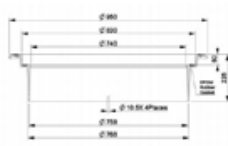

700/100 Sadevesikupu

600 mm betonikartiolle

SAP	Koodi	Tuotenimi	Tuotetieto	Lujuusluokka	Yks.	Paino kg
ALN051	3363280	Sadevesikupu	700/100-SAKU	A15	kpl	35

Korotusrengas 600/50

600 mm betonikartiolle

SAP	Koodi	Tuotenimi	Tuotetieto	Lujuusluokka	Yks.	Paino kg
ALN030	3363263	Korotusrengas 50 mm	600/50-KR	D400	kpl	28

800 Kehyssetti

SAP	Koodi	Tuotenimi	Tuotetieto	Lujuusluokka	Yks.	Paino kg
CFK465	3366088	Kehyssetti kelluva 800 KE + KA	Tiiv. 800-KE + KA	D400	kpl	180
CGE000	3366080	Kehyssetti kelluva 800 KE + KA GGG	800-KE + KA GGG	D400	kpl	131
CLZ584	3366177	Kehyssetti kelluva 800 KE+ SV GGG	800-KE + SV GGG	D400	kpl	135

CLZ584