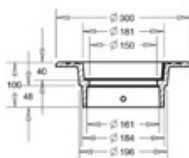

115/30 ja 115/50 Korotusrenkaat

Venttiilinhatuille

SAP	Koodi	Tuotenimi	Tuotetieto	Lujuusluokka	Yks.	Paino kg
ALM966	3363211	Korotusrenkas 30 mm	115/30-KR		kpl	2
ALM967	3363212	Korotusrenkas 50 mm	115/50-KR		kpl	4

160-200 Kelluva kansisto

160 mm tai 200 mm muoviputkelle

SAP	Koodi	Tuotenimi	Tuotetieto	Lujuusluokka	Yks.	Paino kg
ALM984	3363222	Kelluva kehys ø 180mm	160-200-KE	D400	kpl	11
ALM985	3363223	Umpikansi ø 180mm	160-200-KA	D400	kpl	5
ALM986	3363224	Sadevesikansi ø 180mm	160-200-SV	D400	kpl	5

VAIHTOEHTOINEN KEHYS JA KANSI

CL0173	3363111	Kelluva kehys SGS, ø 180mm	160-200-KE	D400	kpl	7
CL0174	3363113	Umpikansi SGS, ø 180mm	160-200-KA	D400	kpl	3

ALM984

ALM985