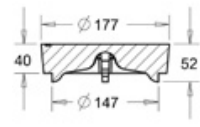

VAIHTOEHTOINEN KEHYS JA KANSI

CL0173	3363111	Kelluva kehys SGS, ø 180mm	160-200-KE	D400	kpl	7
CL0174	3363113	Umpikansi SGS, ø 180mm	160-200-KA	D400	kpl	3

ALM984

ALM985

ALM986

160/200 Kehyssetti kelluva

SAP	Koodi	Tuotenimi	Tuotetieto	Lujuusluokka	Yks.	Paino kg
CBE560	3363208	Kehyssetti 160-200 + KA, GGG	160-200-KE + KA GGG	D400	kpl	14,6
CBE559	3363209	Kehyssetti 160-200 + SV, GGG	160-200-KE + SV GGG	D400	kpl	15