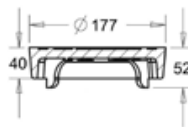

VAIHTOEHTOINEN KEHYS JA KANSI

CL0173	3363111	Kelluva kehys SGS, ø 180mm	160-200-KE	D400	kpl	7
CL0174	3363113	Umpikansi SGS, ø 180mm	160-200-KA	D400	kpl	3

ALM984

ALM985

ALM986

160/200 Kehyssetti kelluva

SAP	Koodi	Tuotenimi	Tuotetieto	Lujuusluokka	Yks.	Paino kg
CBE560	3363208	Kehyssetti 160-200 + KA, GGG	160-200-KE + KA GGG	D400	kpl	14,6
CBE559	3363209	Kehyssetti 160-200 + SV, GGG	160-200-KE + SV GGG	D400	kpl	15