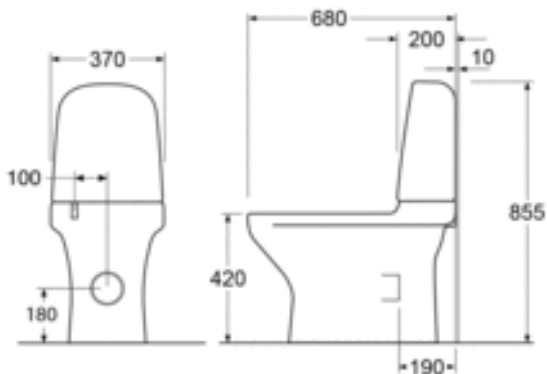

Villeroy & Boch Gustavsberg Oy / Laippatie 14 B, 00880 HELSINKI / www.gustavsberg.fi / myynti@gustavsberg.com