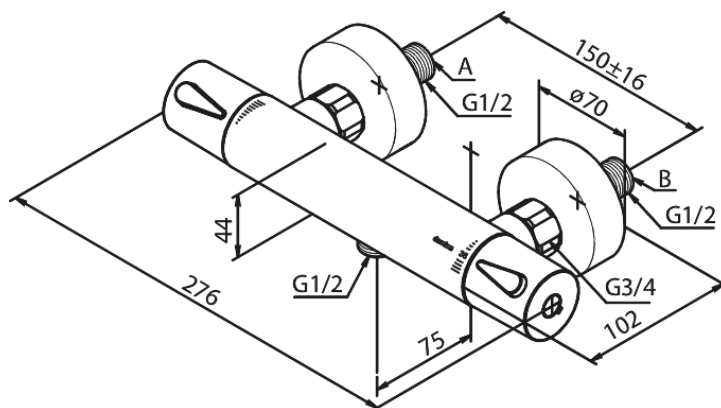

FM Mattsson Mora Group Finland Oy
FI-00880 Helsinki, Sahaajankatu 24

Puh. +358 20 7411960 info-finland@fmm-mora.com

Mere information på <https://damixa.fi>

damixa