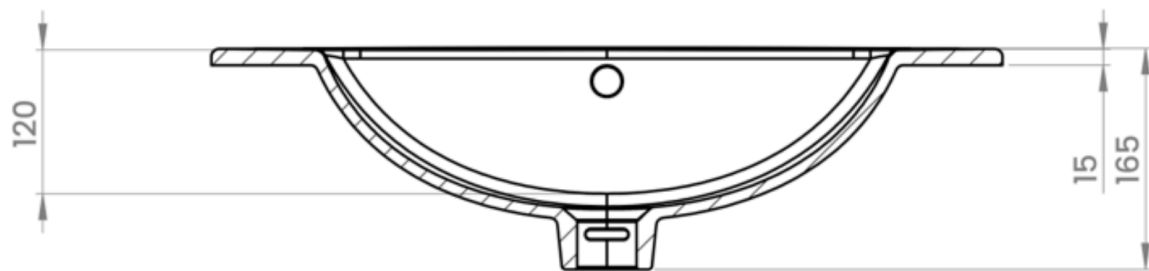

SECTION A-A