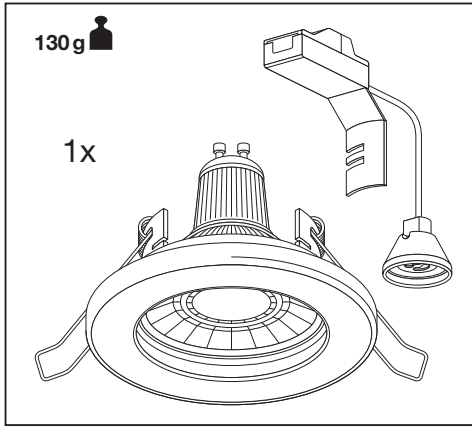

---

**SPOTLIGHT RECESS SET**

---

	EAN	W	Max. W	lm	K	⊖ (°C)	V~	mA	Hz	PF
<b>SP SET 3X2.6W 2700K 230V WT GU10</b>	4058075611313	3x2.6	3x7	3x230	3000	-20...+40	220-240	3x25	50/60	>0.4
<b>SP SET 3X2.6W 2700K 230V BN GU10</b>	4058075611290	3x2.6	3x7	3x230	3000	-20...+40	220-240	3x25	50/60	>0.4

	EAN	This product contains a light source of energy efficiency class	Contained Light Source
SP SET 3X2.6W 2700K 230V WT GU10	4058075611313	F	
SP SET 3X2.6W 2700K 230V BN GU10	4058075611290		

C10449057  
G11117427  
26.01.2022