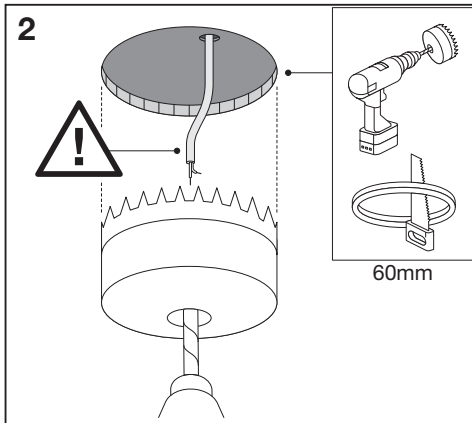

---

**SPOTLIGHT RECESS SET**

---

	EAN	W	Max. W	lm	K	⊖ (°C)	V~	mA	Hz	PF
<b>SP SET 3X2.6W 2700K 230V WT GU10</b>	4058075611313	3x2.6	3x7	3x230	3000	-20...+40	220-240	3x25	50/60	>0.4
<b>SP SET 3X2.6W 2700K 230V BN GU10</b>	4058075611290	3x2.6	3x7	3x230	3000	-20...+40	220-240	3x25	50/60	>0.4

	EAN	This product contains a light source of energy efficiency class	Contained Light Source
SP SET 3X2.6W 2700K 230V WT GU10	4058075611313	F	
SP SET 3X2.6W 2700K 230V BN GU10	4058075611290		

C10449057  
G11117427  
26.01.2022