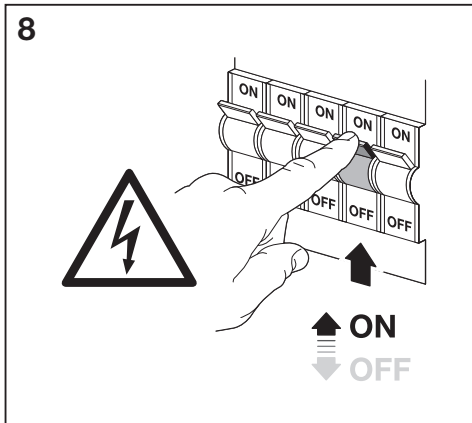

---

**SPOTLIGHT RECESS SET**

---

	EAN	W	Max. W	lm	K	⊖ (°C)	V~	mA	Hz	PF
<b>SP SET 3X2.6W 2700K 230V WT GU10</b>	4058075611313	3x2.6	3x7	3x230	3000	-20...+40	220-240	3x25	50/60	>0.4
<b>SP SET 3X2.6W 2700K 230V BN GU10</b>	4058075611290	3x2.6	3x7	3x230	3000	-20...+40	220-240	3x25	50/60	>0.4