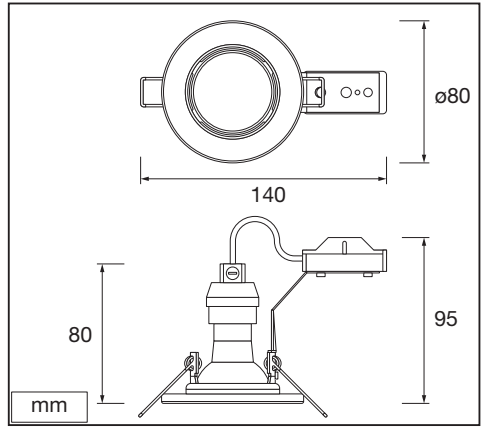

---

**SPOTLIGHT RECESS SET**

---

	EAN	W	Max. W	lm	K	⊖ (°C)	V~	mA	Hz	PF
<b>SP SET 3X2.6W 2700K 230V WT GU10</b>	4058075611313	3x2.6	3x7	3x230	3000	-20...+40	220-240	3x25	50/60	>0.4
<b>SP SET 3X2.6W 2700K 230V BN GU10</b>	4058075611290	3x2.6	3x7	3x230	3000	-20...+40	220-240	3x25	50/60	>0.4

	EAN	This product contains a light source of energy efficiency class	Contained Light Source
SP SET 3X2.6W 2700K 230V WT GU10	4058075611313	F	
SP SET 3X2.6W 2700K 230V BN GU10	4058075611290		

C10449057  
G11117427  
26.01.2022