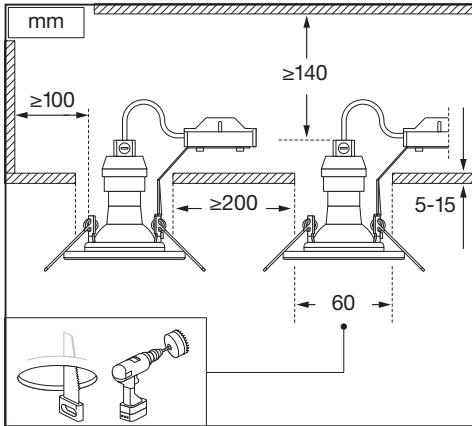

---

**SPOTLIGHT RECESS SET**

---

	EAN	W	Max. W	lm	K	⊖ (°C)	V~	mA	Hz	PF
<b>SP SET 3X2.6W 2700K 230V WT GU10</b>	4058075611313	3x2.6	3x7	3x230	3000	-20...+40	220-240	3x25	50/60	>0.4
<b>SP SET 3X2.6W 2700K 230V BN GU10</b>	4058075611290	3x2.6	3x7	3x230	3000	-20...+40	220-240	3x25	50/60	>0.4

	EAN	This product contains a light source of energy efficiency class	Contained Light Source
SP SET 3X2.6W 2700K 230V WT GU10	4058075611313	F	
SP SET 3X2.6W 2700K 230V BN GU10	4058075611290		

C10449057  
G11117427  
26.01.2022