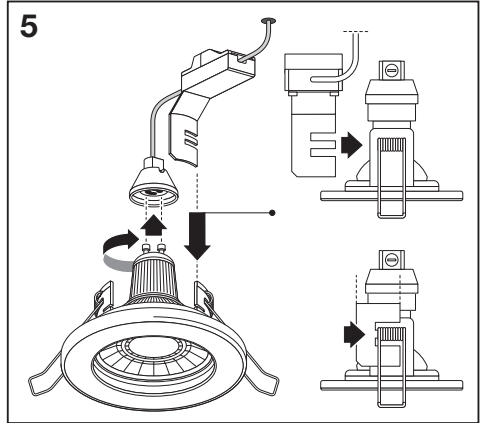

---

**SPOTLIGHT RECESS SET**

---

	EAN	W	Max. W	lm	K	⊖ (°C)	V~	mA	Hz	PF
<b>SP SET 3X2.6W 2700K 230V WT GU10</b>	4058075611313	3x2.6	3x7	3x230	3000	-20...+40	220-240	3x25	50/60	>0.4
<b>SP SET 3X2.6W 2700K 230V BN GU10</b>	4058075611290	3x2.6	3x7	3x230	3000	-20...+40	220-240	3x25	50/60	>0.4

	EAN	This product contains a light source of energy efficiency class	Contained Light Source
SP SET 3X2.6W 2700K 230V WT GU10	4058075611313	F	
SP SET 3X2.6W 2700K 230V BN GU10	4058075611290		

C10449057  
G11117427  
26.01.2022