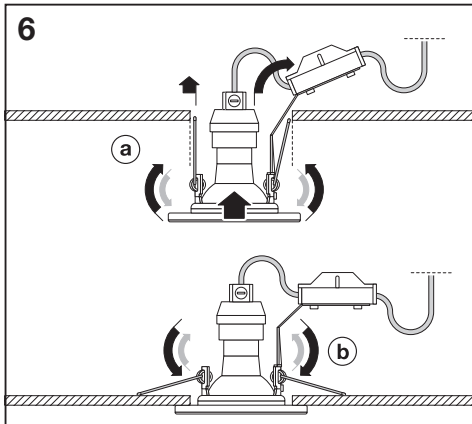

---

**SPOTLIGHT RECESS SET**

---

	EAN	W	Max. W	lm	K	⊖ (°C)	V~	mA	Hz	PF
<b>SP SET 3X2.6W 2700K 230V WT GU10</b>	4058075611313	3x2.6	3x7	3x230	3000	-20...+40	220-240	3x25	50/60	>0.4
<b>SP SET 3X2.6W 2700K 230V BN GU10</b>	4058075611290	3x2.6	3x7	3x230	3000	-20...+40	220-240	3x25	50/60	>0.4