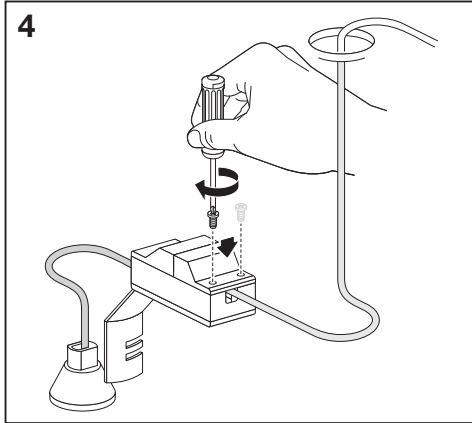

---

**SPOTLIGHT RECESS SET**

---

	EAN	W	Max. W	lm	K	⊖ (°C)	V~	mA	Hz	PF
<b>SP SET 3X2.6W 2700K 230V WT GU10</b>	4058075611313	3x2.6	3x7	3x230	3000	-20...+40	220-240	3x25	50/60	>0.4
<b>SP SET 3X2.6W 2700K 230V BN GU10</b>	4058075611290	3x2.6	3x7	3x230	3000	-20...+40	220-240	3x25	50/60	>0.4

	EAN	This product contains a light source of energy efficiency class	Contained Light Source
SP SET 3X2.6W 2700K 230V WT GU10	4058075611313	F	
SP SET 3X2.6W 2700K 230V BN GU10	4058075611290		

C10449057  
G11117427  
26.01.2022