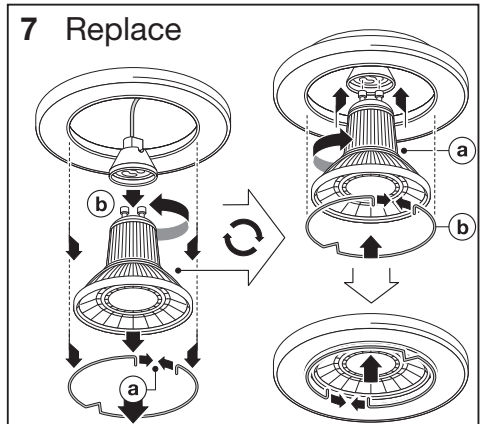

---

**SPOTLIGHT RECESS SET**

---

	EAN	W	Max. W	lm	K	⊖ (°C)	V~	mA	Hz	PF
<b>SP SET 3X2.6W 2700K 230V WT GU10</b>	4058075611313	3x2.6	3x7	3x230	3000	-20...+40	220-240	3x25	50/60	>0.4
<b>SP SET 3X2.6W 2700K 230V BN GU10</b>	4058075611290	3x2.6	3x7	3x230	3000	-20...+40	220-240	3x25	50/60	>0.4

	EAN	This product contains a light source of energy efficiency class	Contained Light Source
SP SET 3X2.6W 2700K 230V WT GU10	4058075611313	F	
SP SET 3X2.6W 2700K 230V BN GU10	4058075611290		

C10449057  
G11117427  
26.01.2022