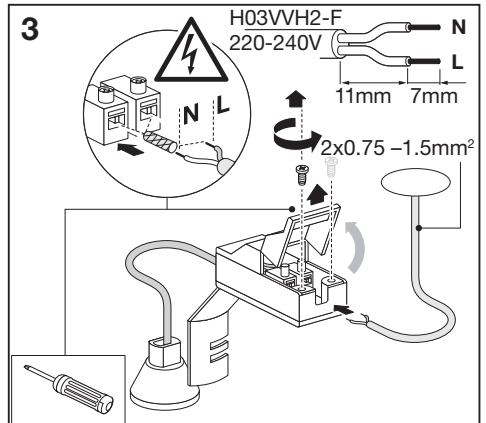

---

**SPOTLIGHT RECESS SET**

---

	EAN	W	Max. W	lm	K	⊖ (°C)	V~	mA	Hz	PF
<b>SP SET 3X2.6W 2700K 230V WT GU10</b>	4058075611313	3x2.6	3x7	3x230	3000	-20...+40	220-240	3x25	50/60	>0.4
<b>SP SET 3X2.6W 2700K 230V BN GU10</b>	4058075611290	3x2.6	3x7	3x230	3000	-20...+40	220-240	3x25	50/60	>0.4

	EAN	This product contains a light source of energy efficiency class	Contained Light Source
SP SET 3X2.6W 2700K 230V WT GU10	4058075611313	F	
SP SET 3X2.6W 2700K 230V BN GU10	4058075611290		

C10449057  
G11117427  
26.01.2022