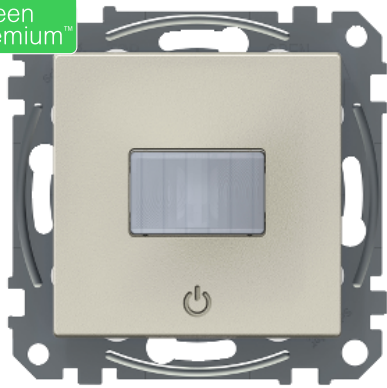

Tuotetiedot

Tekniset tiedot

160° liiketunnistin painikesäätimellä, 7-100W Zigbee metalli

Sähkönumero: 2609176 WDE004374

GTIN-koodi : 3606485446752

Tuotetiedot

Alue	Exxact
Tuote tai komponentti tyyppi	Connected movement detector
Väylätyyppi	Wireless wiser

Täydentävät tiedot

Laitteen esitys	Koje asennuskehyksellä
Sensorin tyyppi	PIR
Asettelyn tyyppi	Valointensiteetti säädettävä
Kytkin toiminto	Dimmer
Laitteen asennus	Uppo
Valmiustilan kulutus	Max. 0.4 W
Asennus syvyys	1 m
Havaintopinta	Etuosa: 8 m
Tunnistusalue	160° Vaakasuora
Valointensiteetin säätö	5...1000 lux
Aikaviive	3 s...30 min
Suojaustyyppi	Oikosulkusuojaus Ylikuumentumis suoja Automaattinen ylijännitesuojaus
Colour	Metalli
Kommunikointi verkkotyyppi	Langaton Zigbee (2,4 GHz), 2,5 mW
KytKentä - liittimet	Ruuviliitin
Materiaali	PC (polycarbonate) GF10 FR
Pinnan laatu	Maalattu
Kiinnitystapa	Ruuveilla
Ympäristön lämpötila käytettäessä	5...40 °C
Ympäristön lämpötila varastoitaessa	5...40 °C
IP suojausluokka	IP20
IK-suojausluokka	IK02

Standardit	EN 60669-2-1 EN 301-489-17 EN 60730-2-7 EN 300-328
Määrä per pakkaus	Setti 1 kpl
Korkeus	71 mm
Leveys	71 mm
Syvyys	49 mm
Tuotteen paino	0,066 kg

Pakkaustiedot

Pakkaustyyppi 1	PCE
Pakkauksen yksikköjen lukumäärä	1
Pakkauksen paino (naulaa)	122 g
Pakkaus 1 korkeus	7,7 cm
Pakkaus 1 leveys	9,5 cm
Pakkaus 1 pituus	9,5 cm
Pakkaustyyppi 2	S03
Pakkaus 2 myyntiyksikkö	36
Pakkaus 2 paino	4,833 kg
Pakkaus 2 korkeus	30 cm
Pakkaus 2 leveys	30 cm
Pakkaus 2 pituus	40 cm
Pakkaustyyppi 3	P12
Pakkaus 3 myyntiyksikkö	576
Pakkaus 3 paino	89,328 kg
Pakkaus 3 korkeus	75 cm
Pakkaus 3 leveys	80 cm
Pakkaus 3 pituus	120 cm