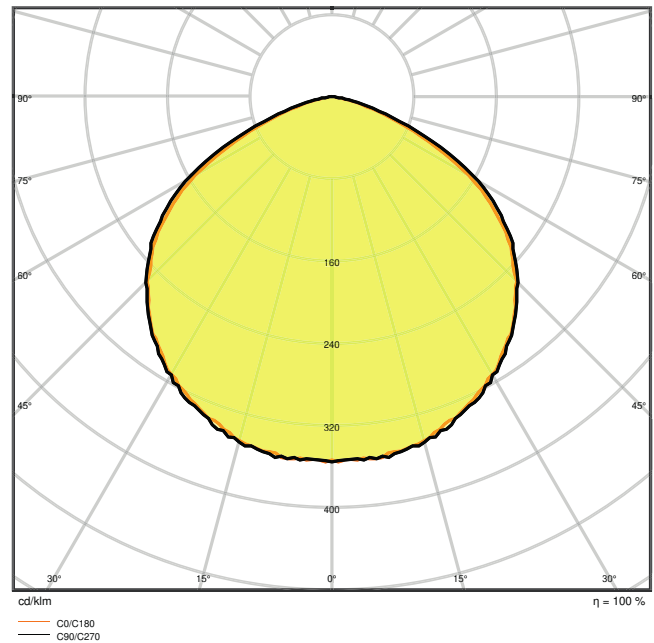

LDC typ polar

MITAT JA PAINO

Pituus	245.00 mm
Leveys	210.00 mm
Korkeus	43.00 mm
Tuotteen paino	1070,00 g

MATERIAALIT & VÄRIT

Tuotteen väri	Tummanharmaa
Rungon väri	Tummanharmaa
Rungon materiaali	Aluminum
Suojuksen materiaali	Glass