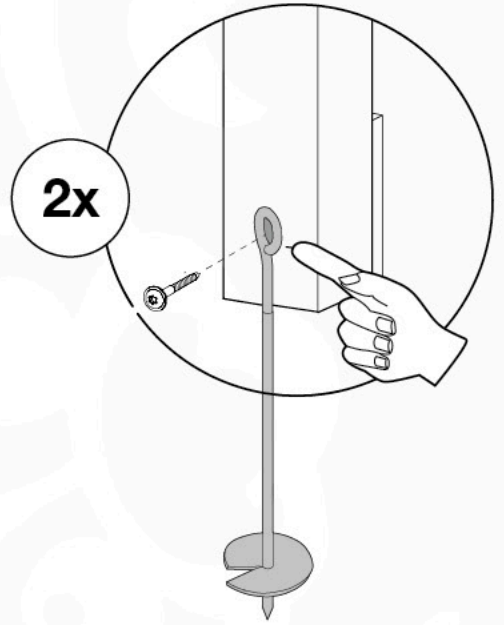

1x
022_330

24a

24b

24c

40 L / 80 kg

40 L / 80 kg

25a Add-on

Wavy Star Slide XXL