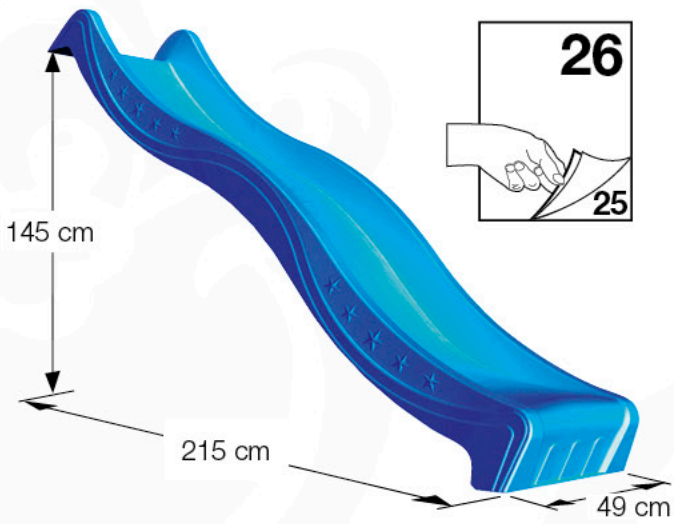

25a Add-on

Wavy Star Slide XXL

- 334_100 Yellow
- 334_200 Blue
- 334_300 Green
- 334_400 Red
- 334_500 Fuchsla
- 334_600 Dark Green