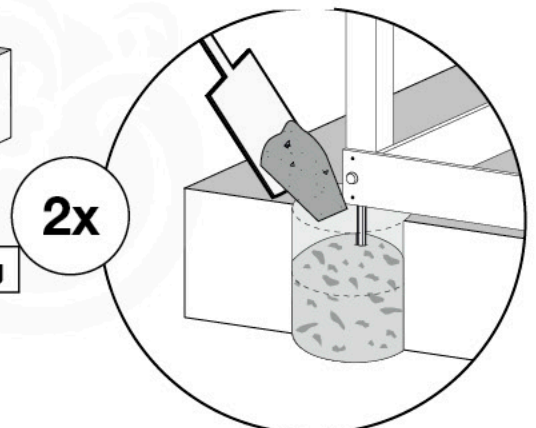

1x
022_330

24a

24b

24c

40 L / 80 kg

40 L / 80 kg

25a Add-on

Wavy Star Slide XXL