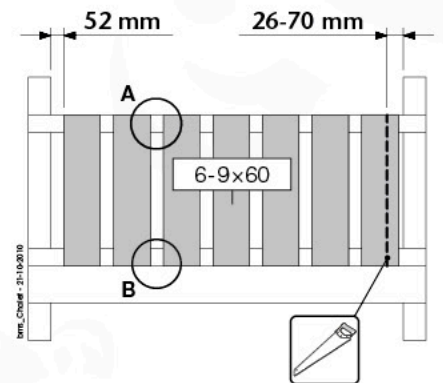

14b

24 - 36x
002_220