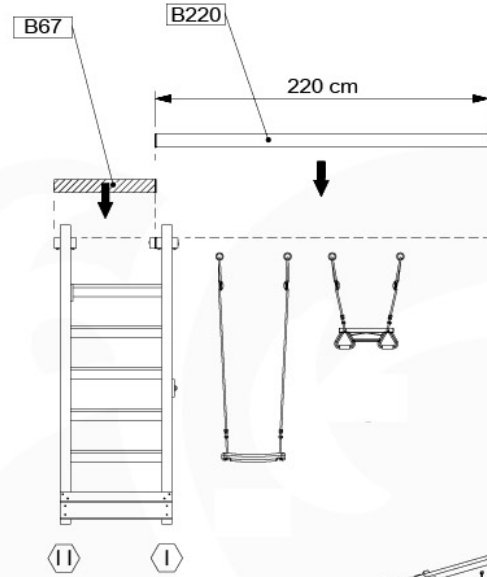

12

13-1

13-2

13-1

5 mm

80

5 mm

Climb-Frame - s13-1 - 30-1-2020 - v0.2

80

1-2 cm

B220