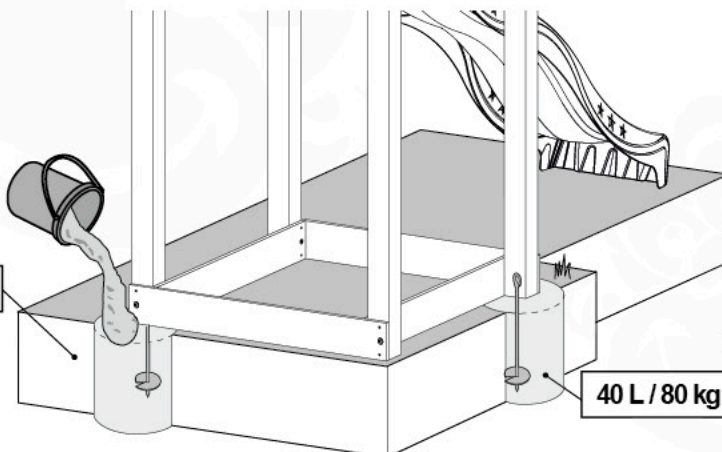

1x
022_330

24a

24b

24c

40 L / 80 kg

40 L / 80 kg

25a Add-on

Wavy Star Slide XXL