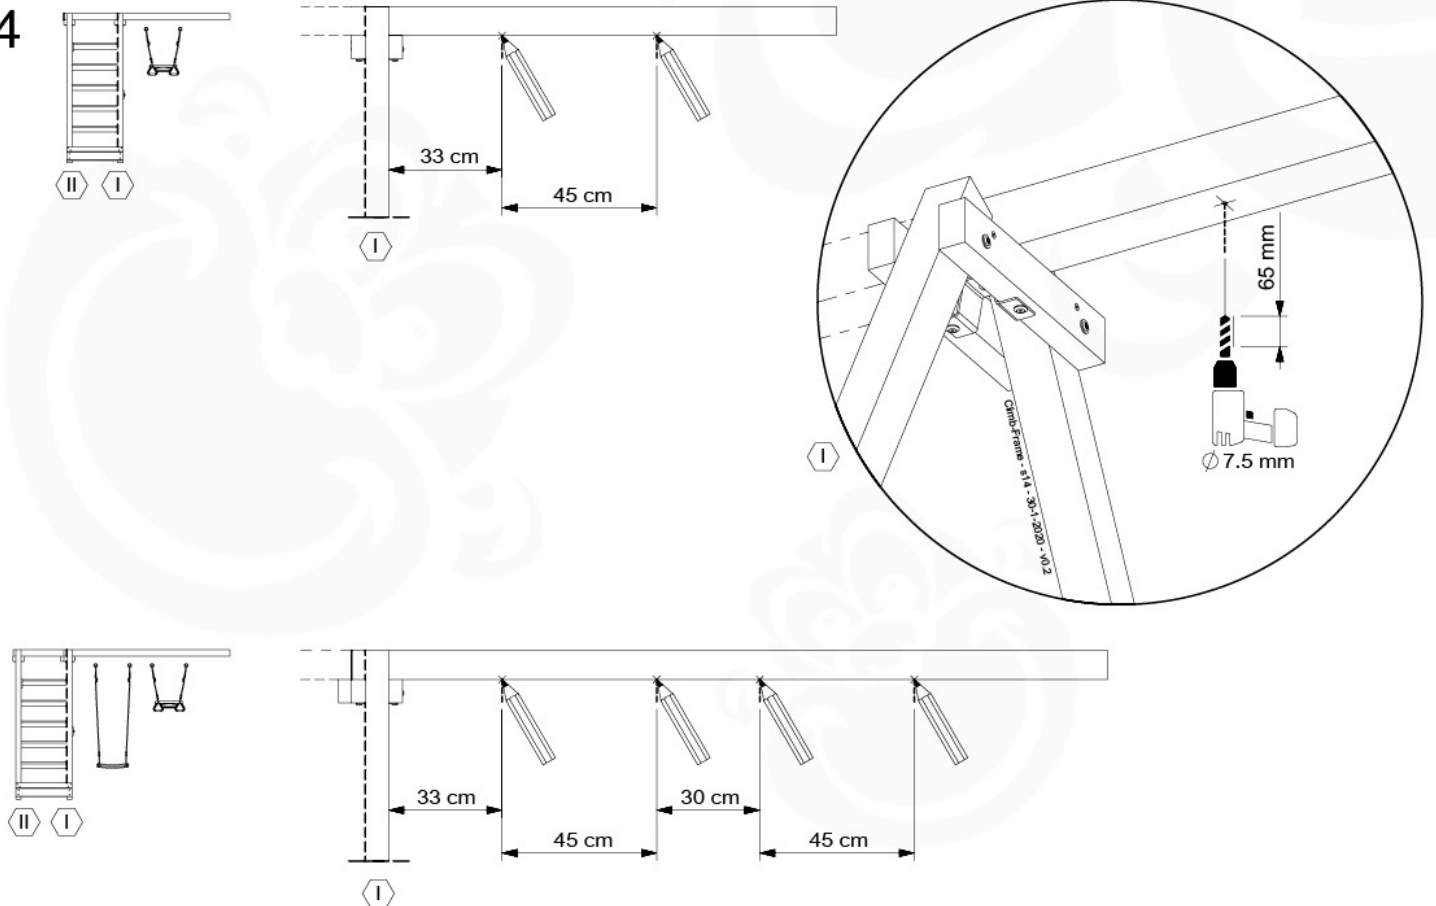

5 mm

Climb-Frame - s13-1 - 30-1-2020 - v0.2

80

1-2 cm

B220

13-2

14

15