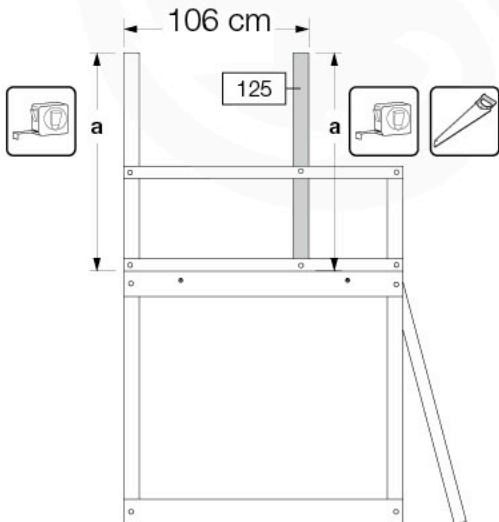

13

4x
001_417
120_005

2x
001_417

a = a