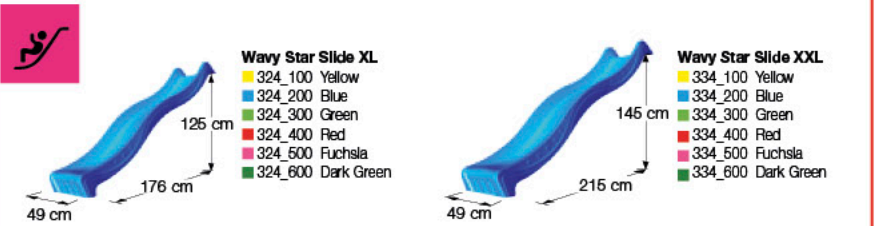

PeekOScope™ 201_295

Tic Tac Toe 450_310

Bucket 450_320

Talking Tube™ 450_330

Wavy Star Slide XL
 324_100 Yellow
 324_200 Blue
 324_300 Green
 324_400 Red
 324_500 Fuchsia
 324_600 Dark Green

Wavy Star Slide XXL
 334_100 Yellow
 334_200 Blue
 334_300 Green
 334_400 Red
 334_500 Fuchsia
 334_600 Dark Green