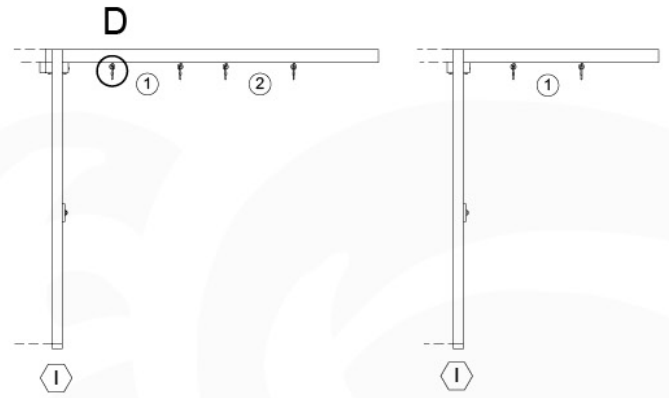

15

2x
201_115