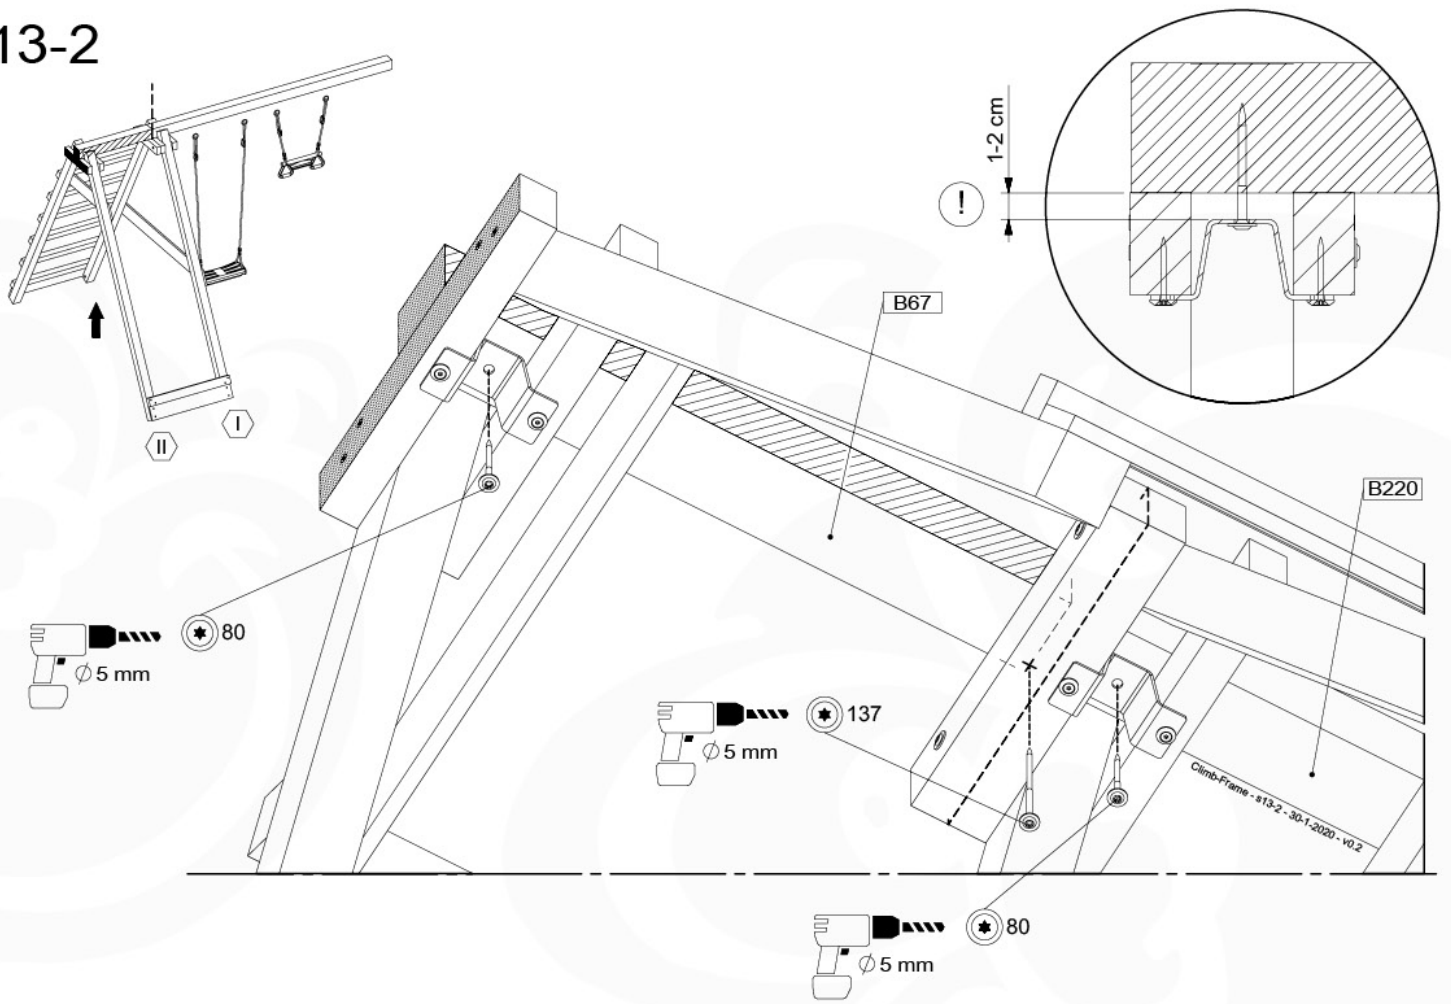

5 mm

Climb-Frame - s13-1 - 30-1-2020 - v0.2

80

1-2 cm

B220

13-2

14

15