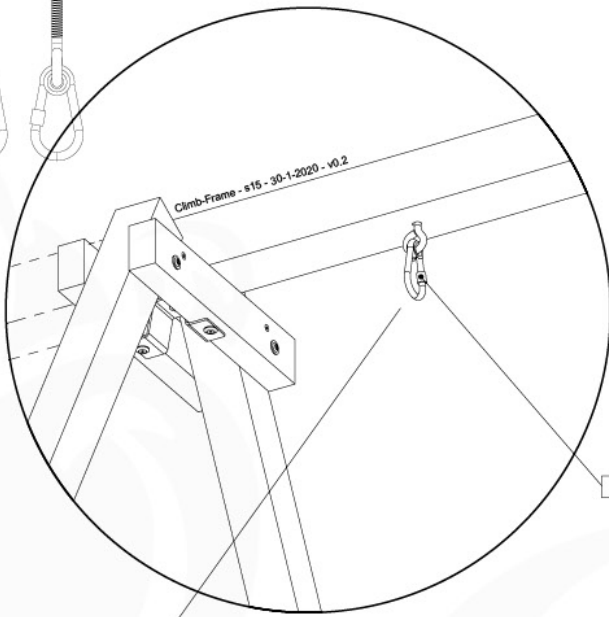

15

2x
201_115