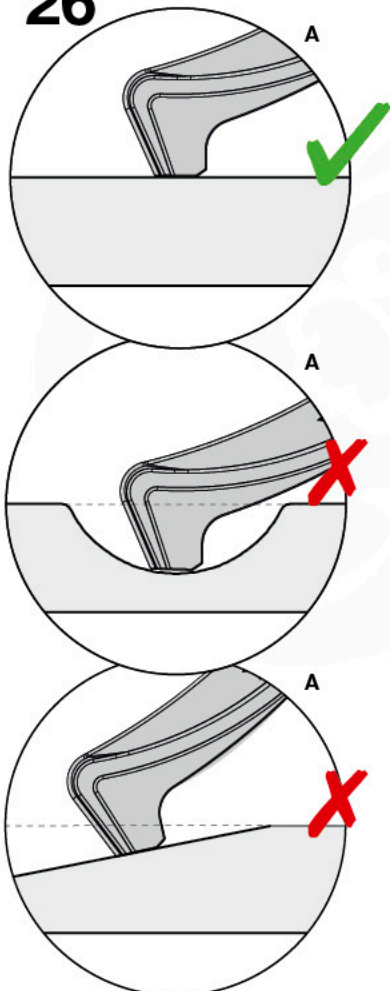

40 L / 80 kg

25a Add-on

Wavy Star Slide XXL

- 334_100 Yellow
- 334_200 Blue
- 334_300 Green
- 334_400 Red
- 334_500 Fuchsia
- 334_600 Dark Green

25b Add-on

Fireman's Pole

201_275

26