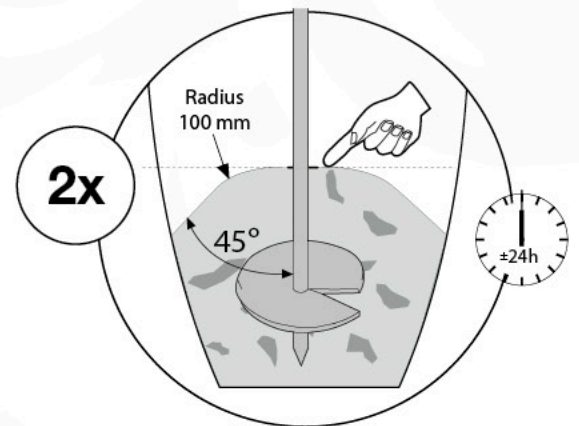

24a

24b

24c

40 L / 80 kg

40 L / 80 kg