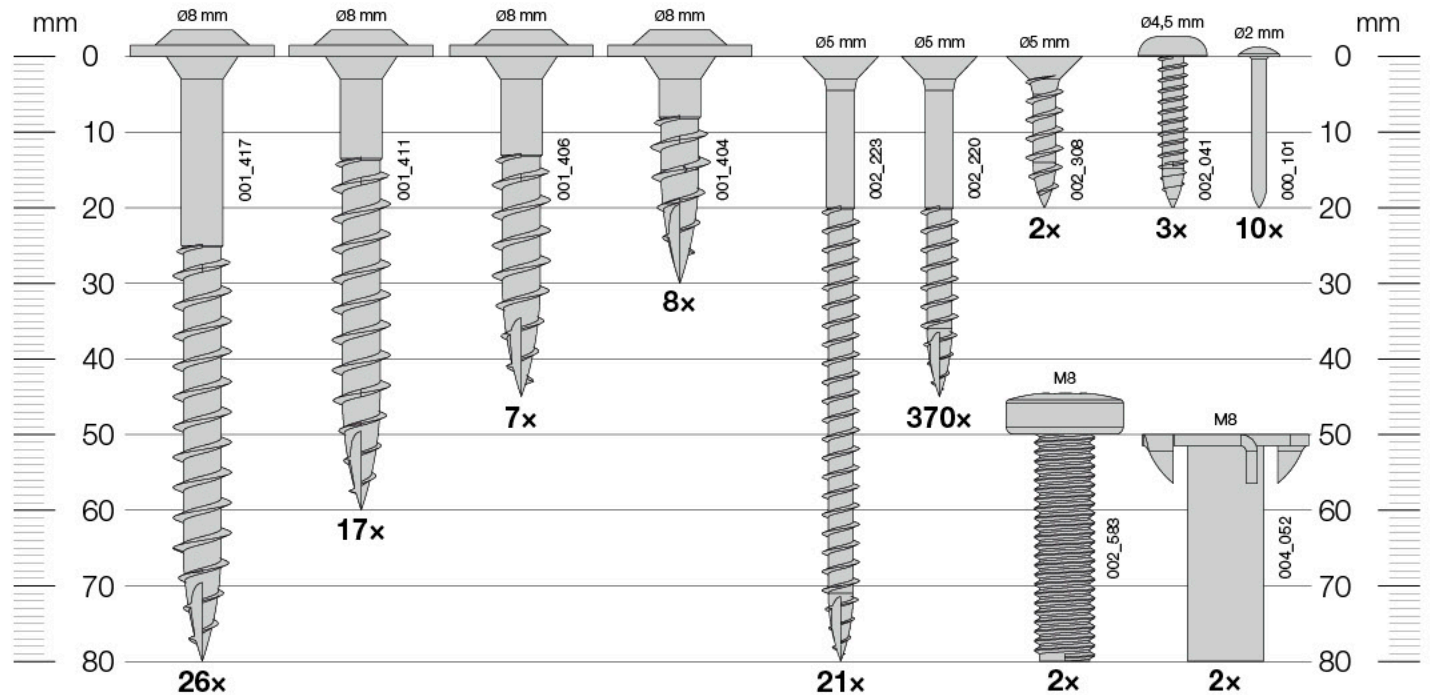

Content Kit Jungle Chalet

401_013

1x 040_805 1x 040_013	1x 123_201	2x 022_840 1x 121_110	4x 022_320	4x 005_03x 8x 022_835
1x 022_300	1x 022_330	1x 123_200	1x 120_024	2x 007_000
1x 120_400 9x 022_845	2x 120_242 16x 120_005	1x 104_107	1x 100_013	

Hardware Jungle Chalet

100_013