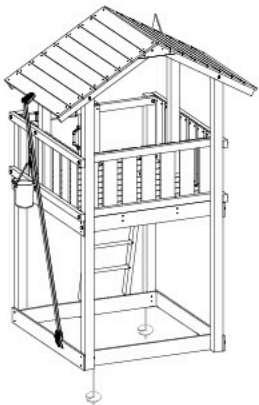

Part 2

Assembly

Jungle Chalet

801_013

Instructions

Jungle Gym®
BACKYARD PLAYGROUNDS

EN. Warnings. Only for domestic use. Maximum number of users is 10. **DE.** Achtung. Nur für den Hausgebrauch. Maximale Benutzerzahl: 10. **FR.** Attention. Réservé à un usage privé. Le nombre maximal d'utilisateurs est de 10. **NL.** Waarschuwingen. Uitsluitend voor huishoudelijk gebruik. Het maximale aantal gebruikers is 10. **BG.** Внимание. За употреба само в домашни условия. Максималният брой потребители е 10. **CS.** Varování. Jen pro domácí použití. Maximální počet uživatelů je 10. **DA.** Advarsel. Kun til privat brug. Maksimum antal brugere er 10. **EL.** Προσοποίησης. Μόνο για οικιακή χρήση. Μέγιστος αριθμός χρηστών 10. **ES.** Advertencias. Sólo para uso doméstico. Número máximo de usuarios: 10. **ET.** Hoiatused. Ainult koduseks kasutamiseks. Maksimaalne kasutajate arv on 10. **FI.** Varoitukset. Ainoastaan kotikäyttöön. Käyttäjää yhteensä enintään 10. **HR.** Upozorenja. Samo za kućansku uporabu. Maksimalan broj korisnika je 10. **HU.** Figyelmeztetések. Csak otthoni használatra! A használók max. száma: 10. **IS.** Varnaðarorð. Eingöngu fyrir einkanoðkun í heimahúsum og á einkalöðum. Hámarksfjöldi notenda er 10. **IT.** Avvertenze. Solo per uso domestico. Massimo numero di utenti è 10. **LT.** Įspėjimai. Tik buitiniam naudojimui. Maksimalus naudotojų skaičius 10. **LV.** Brīdinājumi. Izmanto tikai mājās. Maksimālais lietotāju skaits ir 10. **NO.** Advarsel. Kun for privat bruk. Maksimalt antall brukere er 10. **PL.** Ostrzeżenia. Wyłącznie do użytku domowego. Maksymalna liczba użytkowników to 10. **PT.** Avisos. Apenas para uso doméstico. O número máximo de utilizadores é 10. **RO.** Avertismente. Numai pentru uz domestic. Numărul maxim de utilizatori este 10. **RU.** Предостережения. Только для домашнего использования. Максимальное количество пользователей - 10. **SK.** Upozornenia. Iba na domáce použitie. Maximálne množstvo osôb je 10. **SL.** Opozorila. Samo za domačo uporabo. Maksimalno število uporabnikov je 10. **SR.** Upozorenja. Samo za kućnu upotrebu. Maksimalan broj korisnika je 10. **SV.** Varningar. Endast för hemmabruk. Det maximala antalet användare är 10. **TR.** Uyarılar. Sadece ev kullanımı için. Maksimum kullanıcı sayısı 10.

8h

EN 71-1,2,3,4,5,9