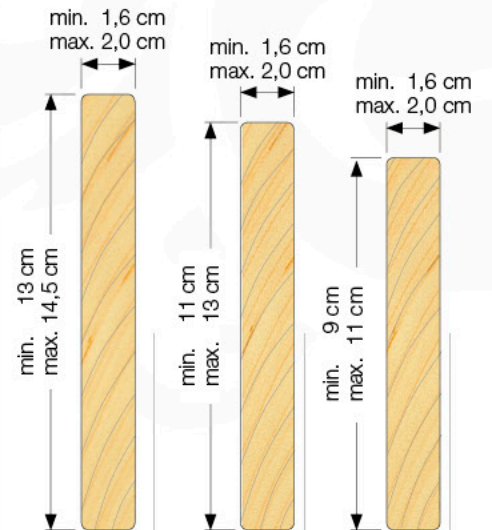

2x

min. 159 cm max. 160 cm	160	
min. 149 cm max. 150 cm	150	
min. 135 cm max. 144 cm	144	p.10
min. 139 cm max. 140 cm	140	
min. 109 cm max. 110 cm	110	
min. 68 cm max. 75 cm	75	p.15
min. 15 cm max. 25 cm	25	p.16

- 4x
- 2x
- 4x
- 3x
- 4x
- 2x
- 1x

min. 159 cm max. 160 cm	160
min. 139 cm max. 140 cm	140
min. 119 cm max. 120 cm	120
min. 59 cm max. 60 cm	60

- | | | |
|-----|-----|-----|
| 4x | 4x | 4x |
| 15x | 16x | 19x |
| 18x | 22x | 26x |
| 26x | 29x | 32x |