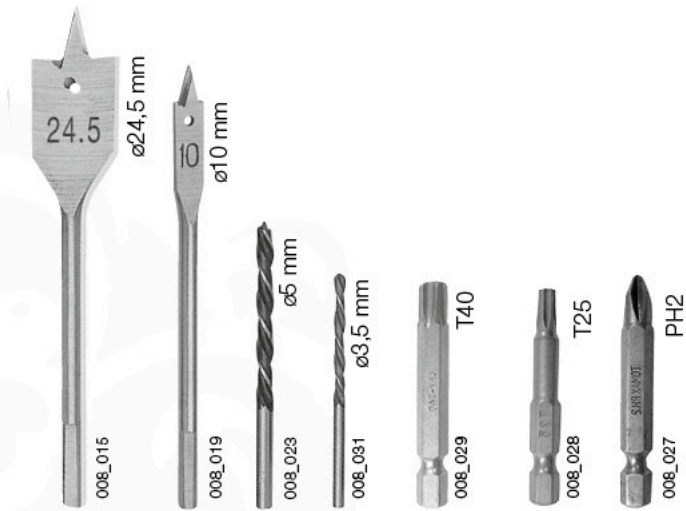

Tools

104_107