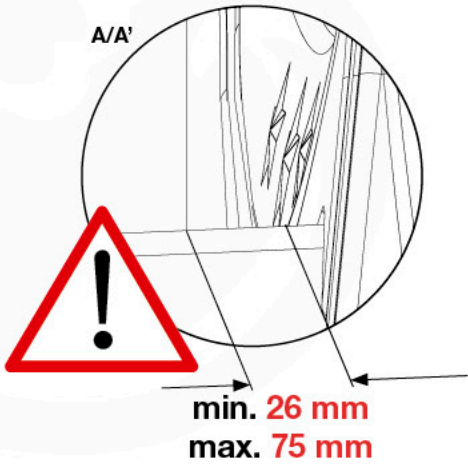

27

2x
002_308