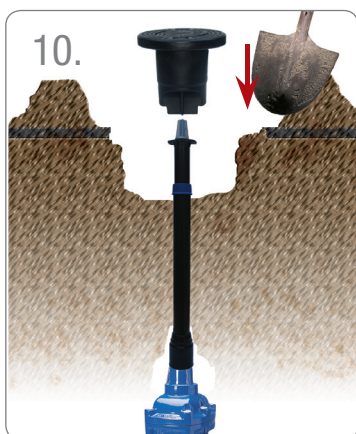

## AVK linjaventtiili ja karajatko

Osa nro.: XXXXXXXXXX

**TARKISTA !**

**AVK**

[www.avkvalves.eu](http://www.avkvalves.eu)

**DN 50-125:  
Max. 200 Nm**

**DN 150-400:  
Max. 400 Nm**

**DN 450-600:  
Max. 500 Nm**