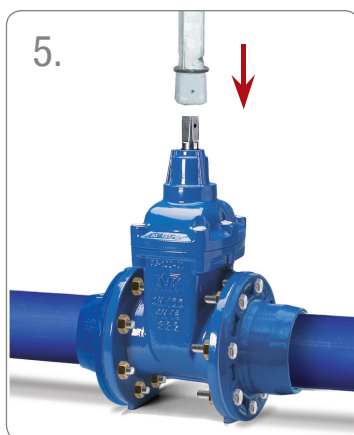

## AVK linjaventtiili ja karajatko

Osa nro.: XXXXXXXXXX

**TARKISTA !**

**AVK**

[www.avkvalves.eu](http://www.avkvalves.eu)

**DN 50-125:  
Max. 200 Nm**

**DN 150-400:  
Max. 400 Nm**

**DN 450-600:  
Max. 500 Nm**