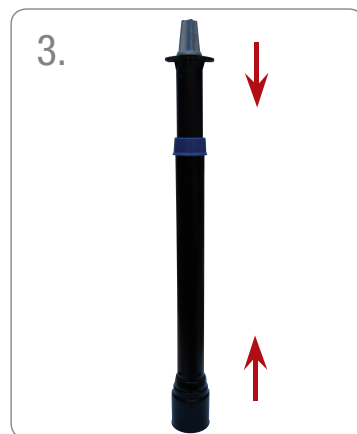

## AVK linjaventtiili ja karajatko

Osa nro.: XXXXXXXXXX

**TARKISTA !**

**AVK**

[www.avkvalves.eu](http://www.avkvalves.eu)

**DN 50-125:  
Max. 200 Nm**

**DN 150-400:  
Max. 400 Nm**

**DN 450-600:  
Max. 500 Nm**