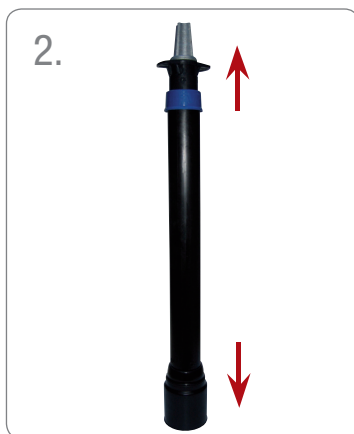

## AVK linjaventtiili ja karajatko

Osa nro.: XXXXXXXXXX

**TARKISTA !**

**AVK**

[www.avkvalves.eu](http://www.avkvalves.eu)

**DN 50-125:  
Max. 200 Nm**

**DN 150-400:  
Max. 400 Nm**

**DN 450-600:  
Max. 500 Nm**