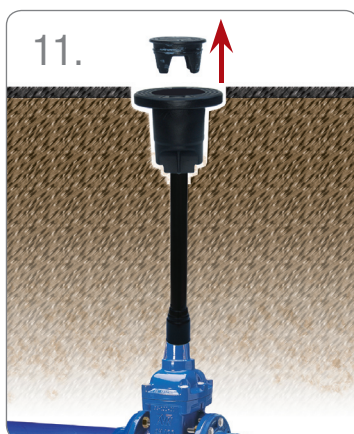

## AVK linjaventtiili ja karajatko

Osa nro.: XXXXXXXXXX

**TARKISTA !**

**AVK**

[www.avkvalves.eu](http://www.avkvalves.eu)

**DN 50-125:  
Max. 200 Nm**

**DN 150-400:  
Max. 400 Nm**

**DN 450-600:  
Max. 500 Nm**