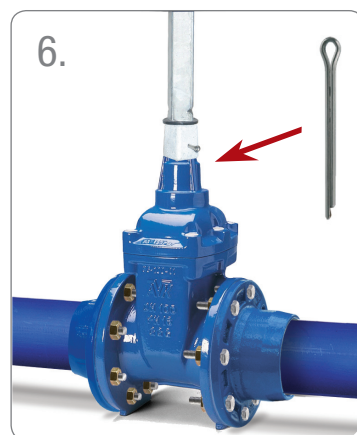

## AVK linjaventtiili ja karajatko

Osa nro.: XXXXXXXXXX

**TARKISTA !**

**AVK**

[www.avkvalves.eu](http://www.avkvalves.eu)

**DN 50-125:  
Max. 200 Nm**

**DN 150-400:  
Max. 400 Nm**

**DN 450-600:  
Max. 500 Nm**