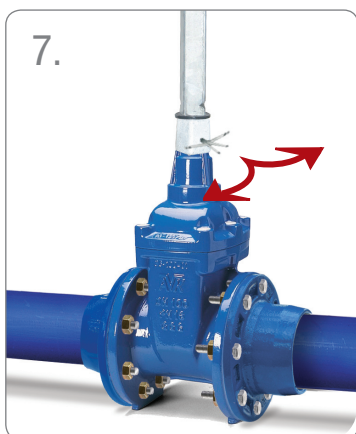

# AVK LINJAVENTTIILI JA KARAJATKO

Asennusohjeet

## AVK linjaventtiili ja karajatko

Osa nro.: XXXXXXXXXX

**TARKISTA !**

**AVK**

[www.avkvalves.eu](http://www.avkvalves.eu)

**DN 50-125:  
Max. 200 Nm**

**DN 150-400:  
Max. 400 Nm**

**DN 450-600:  
Max. 500 Nm**