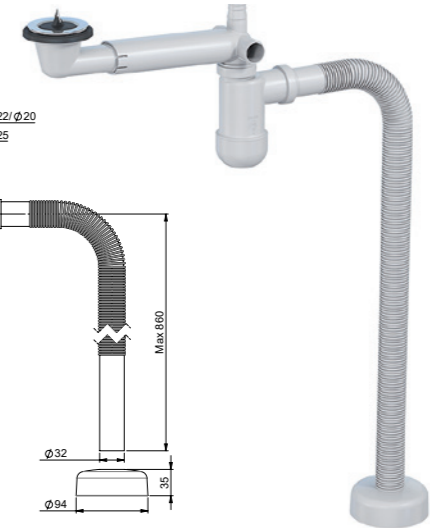

LVI-nro **6502734**

Tuote 1732001
Preloc 420 tilaasäästävä, katkaisuoitiolla, pop-up tulppa, taipuisalla poistoputkella, pesukoneiliitännällä

SAP ASA490
EAN 6 415 865 027 347

kpl/laatikko 25
kpl/lava 300

LVI-nro **6502920**

Tuote 13543
Preloc 420, tilaasäästävä, katkaisuoitiolla kumitulpalla, taipuisalla poistoputkella, pesukoneiliitännällä

SAP AMB250
EAN 6 415 865 029 204

kpl/laatikko 28
kpl/lava 336