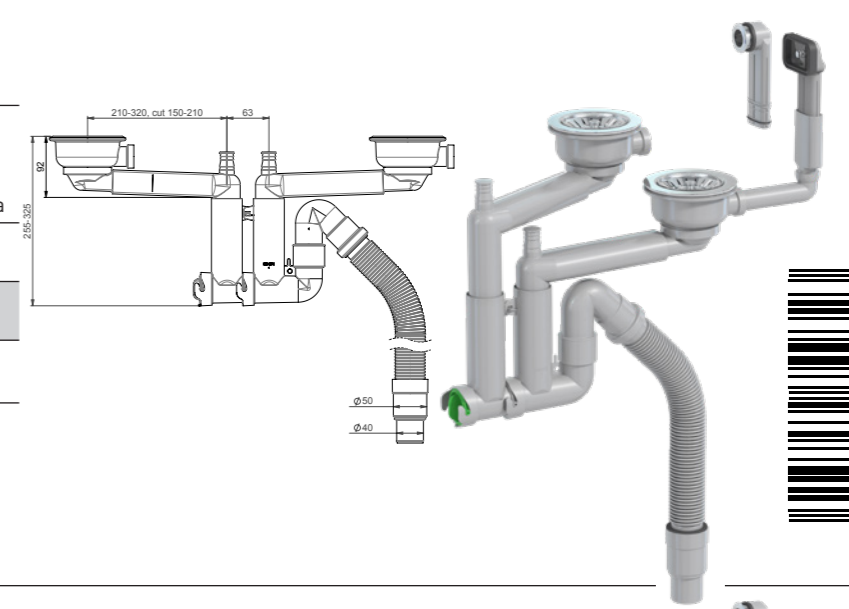

SMARTLOC

SMARTLOC