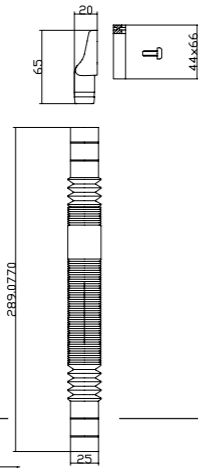

SMARTLOC
FLEXLOC
COMPLOC

FLEXLOC
COMPLOC

Käännettävä
tiiviste,
sopii myös
pyöreille altaille

LVI-nro 5974451

Tuote 125531
Comploc
Ylivuotosarja, neliö

SAP ASA489

EAN 6 415 859 744 519

kpl/laatikko 100