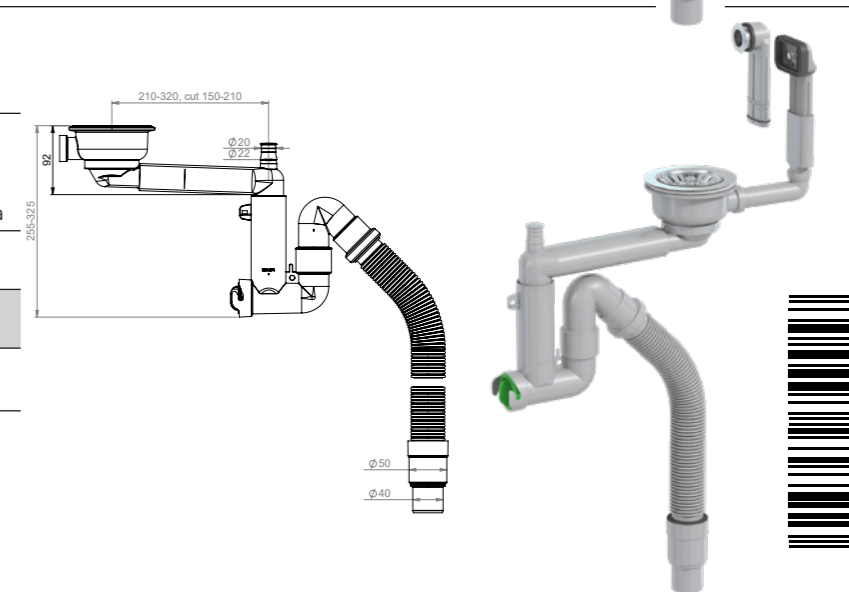

SMARTLOC

Esittelyssä uusi älykäs vesilukko, Smartloc. Smartloc on täynnä huipputeknisiä ratkaisuja. Sileäpintaiset ovaaliputket parantavat virtausta ja estävät sakan kerääntymisen putkiin. Se on helppo asentaa, vie vähän tilaa ja voidaan puhdistaa ilman erikoistyökaluja.

SMARTLOC

LVI-nro 5974974

Tuote 42L03F01
Smartloc, 2-alt., avosihti
+ tulppa

SAP CFT702

EAN 6 415 859 749 743

kpl/laatikko 14

kpl/lava 168

LVI-nro 5974932

Tuote 42K13A11
Smartloc, 2-alt.,
koripohjajaventiili, ylivuodolla

SAP CFT703

EAN 6 415 859 749 323

kpl/laatikko 14

kpl/lava 168

SMARTLOC

SMARTLOC

LVI-nro 5974968

Tuote 41L03F01
Smartloc, 1-alt.,
70mm, avosihti+ tulppa

SAP CFT697

EAN 6 415 859 749 682

kpl/laatikko 20

kpl/lava 240

LVI-nro 5974905

Tuote 41K13A11
Smartloc, 1-alt.,
koripohjajaventiili, ylivuodolla

SAP CFT699

EAN 6 415 859 749 057

kpl/laatikko 20

kpl/lava 240

SMARTLOC