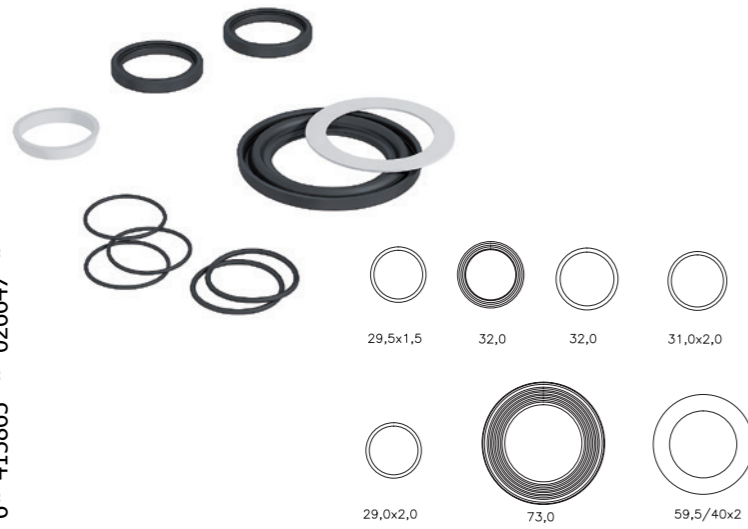

PRELOC

LVI-nro 6502664

Tuote 13831
7 erilaista tiivistettä
Tiivistesarja

SAP AMB238

EAN 6 415 865 026 647

pussia/laatikko 50