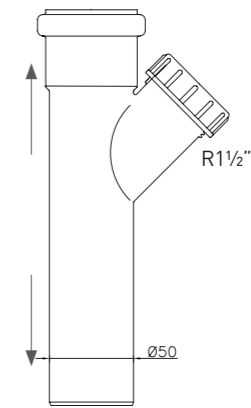

FLEXLOC
COMPLOC

LVI-nro 5973776

Tuote 12560
Puhdistusyhde DN 50

SAP ABS641

EAN 6 415 859 737 764

kpl/laatikko 45
kpl/lava 1350

FLEXLOC
COMPLOC

LVI-nro 5973756

Tuote 126754
Joustoputkenjatke
Ø 40-50

SAP AMB235

EAN 6 415 859 737 566

kpl/laatikko 50