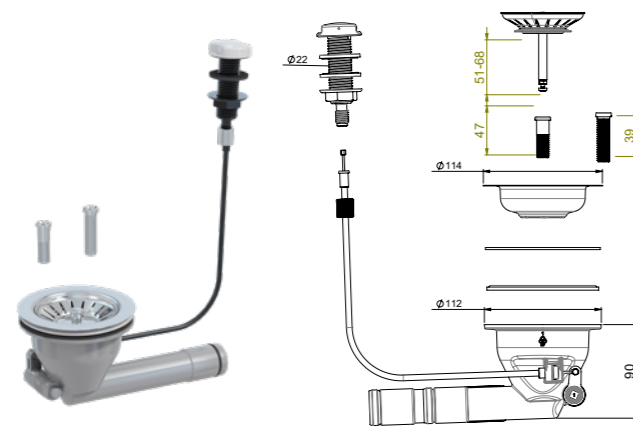

EAN 6 415 859 737 894

pussia/laatikko 40

FLEXLOC
COMPLOC

FLEXLOC
COMPLOC

LVI-nro 5974805

Tuote 3107005
Kaukosäädettävä
pohjaventtiili 114 mm
kahdella eri
ruuvipituudella

SAP CDE868

EAN 6 415 859 748 050