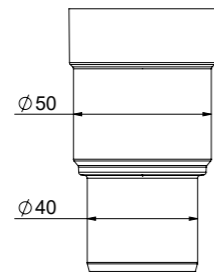

SMARTLOC
FLEXLOC