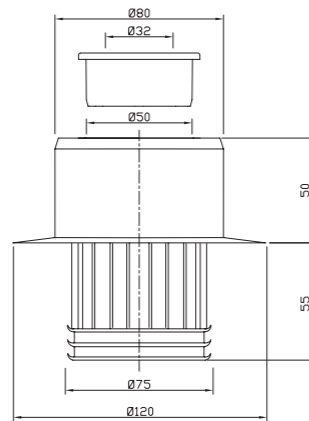

LVI-nro 4162740

Tuote 11055
Prevac alipaineventtiili
50

SAP AAI652
EAN 6 415 841 627 400

kpl/laatikko 32
kpl/lava 384