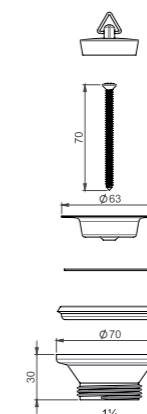

LVI-nro 5974774

Tuote 12155
Pohjaventtiili 1 1/4"

SAP CCQ060

EAN 6 415 859 747 749

kpl/laatikko 40