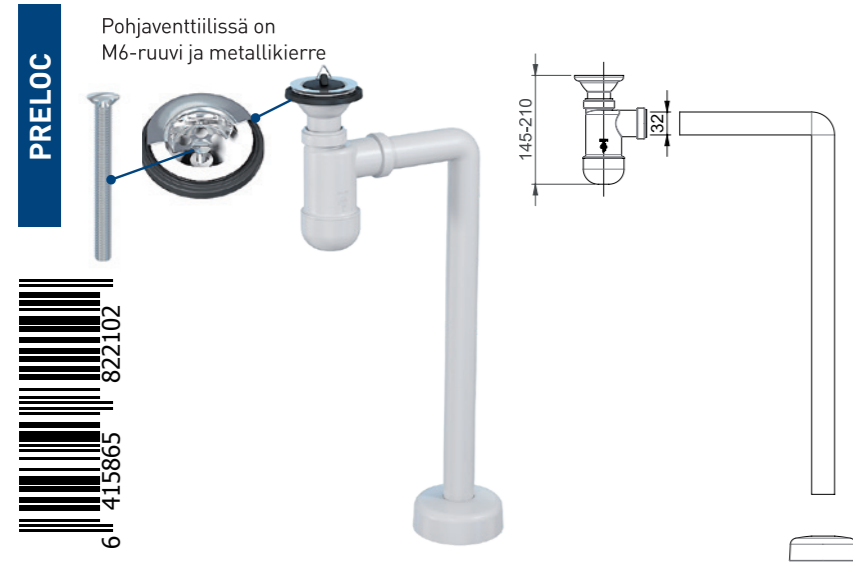

LVI-nro 6588713

Tuote	1725007 Pullovesilukko P10, jäykällä poistoputkella
SAP	ABS642
EAN	6 415 865 822 102
kpl/laatikko	30
kpl/lava	480

LVI-nro 6502206

Tuote	12609 Preloc 220, mutterikiinnitys 1 1/4", taipuisalla poistoputkella
SAP	AI0842
EAN	6 415 865 022 069
kpl/laatikko	40
kpl/lava	480