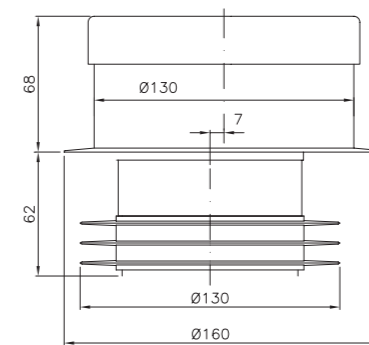

LVI-nro 5688431

Tuote 112441
Wc-mansetti, 130 mm

SAP AMB241

EAN 6 415 856 884 317

kpl/laatikko 10
kpl/lava 480