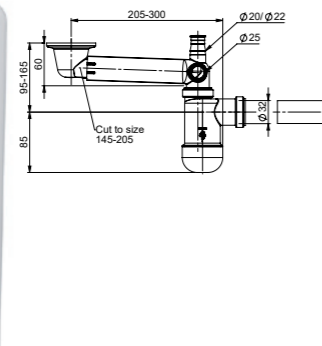

PRELOC

PRELOC