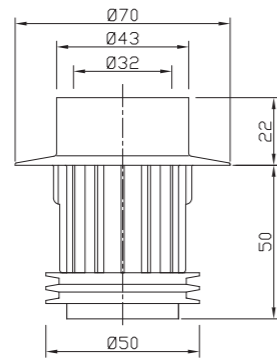

LVI-nro 5973749

Tuote 12601
Supistusmansetti
32/50

SAP AMB243
EAN 6 415 859 737 498

kpl/laatikko 25

LVI-nro 4162740

Tuote 11055
Prevac alipaineventtiili
50

SAP AAI652
EAN 6 415 841 627 400

kpl/laatikko 32
kpl/lava 384

LVI-nro 5973753

Tuote 12617
Supistusmansetti
32-50/75

SAP AMB242
EAN 6 415 859 737 535

kpl/laatikko 120

LVI-nro 4162742

Tuote 11058
Prevac alipaineventtiili
75/110

SAP AAI653
EAN 6 415 841 627 424

kpl/laatikko 32
kpl/lava 384