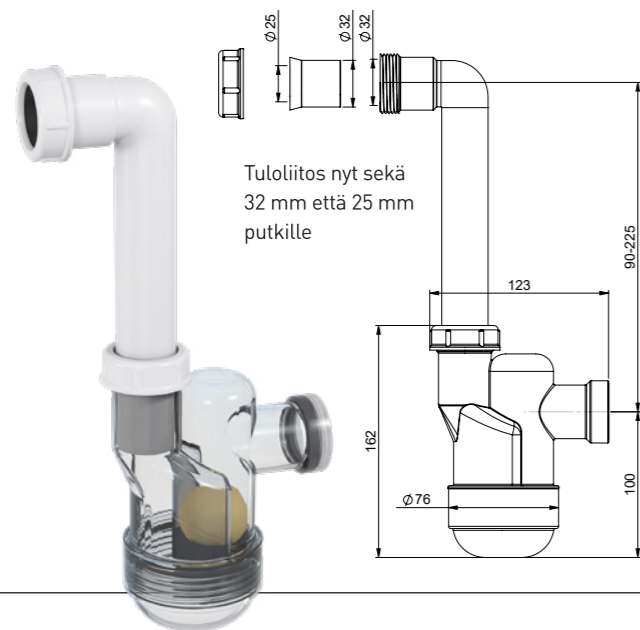

SAP CMM797

EAN 6 416 931 009 816

kpl/laatikko 10

LVI-nro 5974774

Tuote 12155
Pohjaventtiili 1 1/4"

SAP CCQ060

EAN 6 415 859 747 749

kpl/laatikko 40