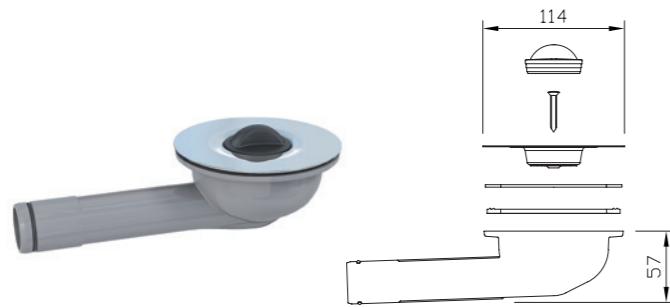

kpl/pussi 10
pussi/laatikko 30

LVI-nro 5973787

Tuote 13829
13 erilaista tiivistettä
Tiivistesarja; Comploc,
Flexloc, Vexloc

SAP AMB236

EAN 6 415 859 737 870

pussia/laatikko 20

FLEXLOC
COMPLOC

FLEXLOC
COMPLOC