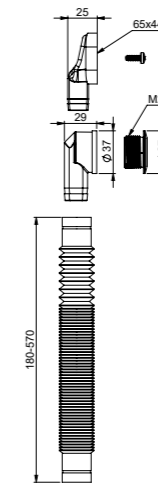

EASYCLEAN

LVI-nro 6588884

Tuote KIT-EC-003
EasyClean sisäosa,
avoin sihti UUSI
kierrettävä sisäosa.
Helppo vaihtaa
vanhan tilalle

SAP CLD115

EAN 6 416 931 008 444

kpl/laatikko 50

LVI-nro 6502763

Tuote 1500002
Välirengas EasyClean
Pesualtaille 10-30 mm
Kromattu ylivuotoputken
holkki $\varnothing$ 28 mm, saata-
villa myös $\varnothing$ 25 mm. S= >
9 mm < 18 mm
Korotusrenkas
korkeus=23 mm

SAP ASE693

EAN 6 415 865 027 637

kpl/laatikko 10

kpl/lava 1120

EASYCLEAN

EASYCLEAN
PRELOC

LVI-nro 6502675

Tuote 13874
L-muotoinen poistoputki

SAP CGG298

EAN 6 415 865 026 753

kpl/laatikko 40

kpl/lava 640

LVI-nro 6588595

Tuote 1500004
Välirengas EasyClean,
sekä pyöreällä että
neliskantisella yli-
vuodolla. Ohuille
pesualtaille 1-5 mm.
Korotusrenkas
korkeus=42 mm
Tulpattu.

SAP CGG299

EAN 6 415 865 885 954

kpl/laatikko 10

kpl/lava 1120

EASYCLEAN

EASYCLEAN
PRELOC

LVI-nro 6502676

Tuote 13875
Taipuisa poistoputki
adapterilla 32/40

SAP CGG296

EAN 6 415 865 026 760

kpl/laatikko 40

kpl/lava 640