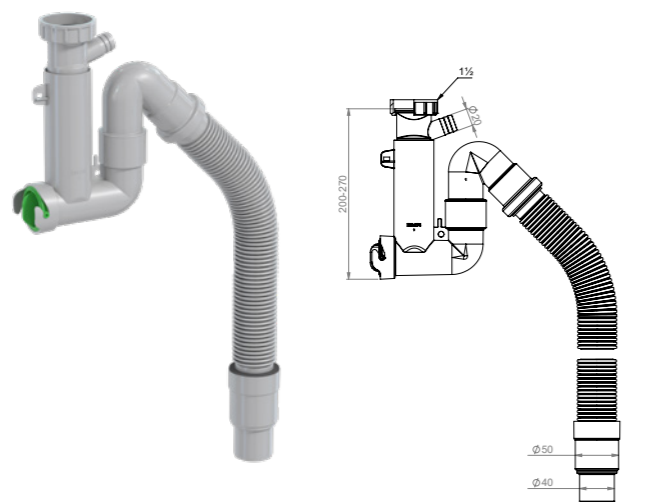

Tuote 41N03001
Smartloc, 1-alt.,
mutterikiinnitys 1 1/2"

SAP CFT696

EAN 6 415 859 749 262

kpl/laatikko 22

kpl/lava 264

2K-TIIVISTEET, ei irrallisia tiivisteitä

SMARTLOC

6 415859 748999