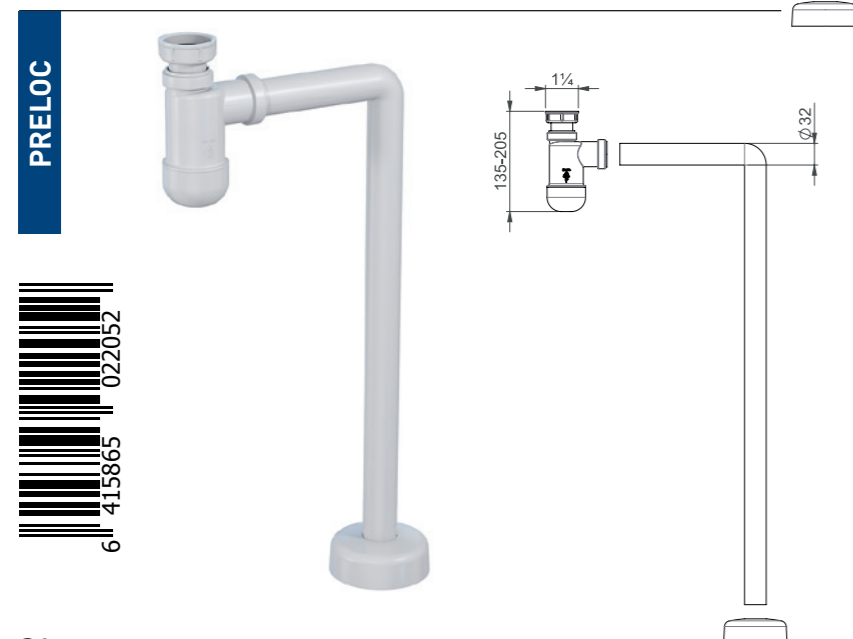

LVI-nro 6502205

Tuote	12608 Preloc 210, mutterikiinnitys 1 1/4", jäykällä poistoputkella
SAP	AMB240
EAN	6 415 865 022 052
kpl/laatikko	30
kpl/lava	480

LVI-nro 6588885

Tuote	1700016 Pullovesilukko, mutterikiinnitys 1 1/2", pesukoneiliitin ø 22 mm, poisto ø 32 mm
SAP	CLB525
EAN	6 416 931 008 734
kpl/laatikko	35
kpl/lava	840