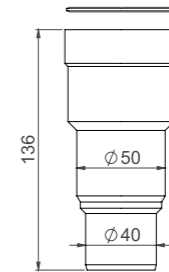

LVI-nro 5973756

Tuote 126754
Joustoputkenjatke
Ø 40-50

SAP AMB235

EAN 6 415 859 737 566

kpl/laatikko 50