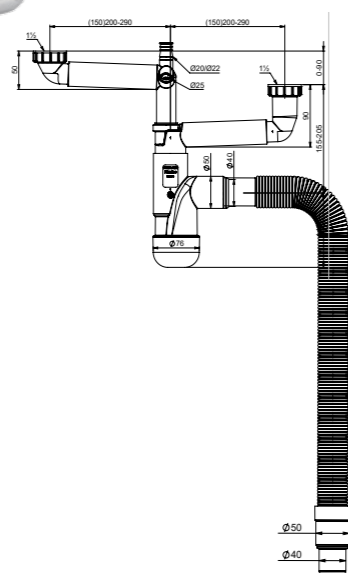

LVI-nro 5975315

Tuote FL2-N2NF4-001
Flexloc 2-altainen
mutterikiinnitys 1 1/2"

SAP CIE864

EAN 6 415 859 753 153

kpl/
laatikko 14

kpl/lava 168

6 415859 753153

LVI-nro 5975314

Tuote FL2-D9NF4-001
Flexloc 2-altainen
koripohjaventtiili

SAP CIE862

EAN 6 415 859 753 146

kpl/
laatikko 14

kpl/lava 216