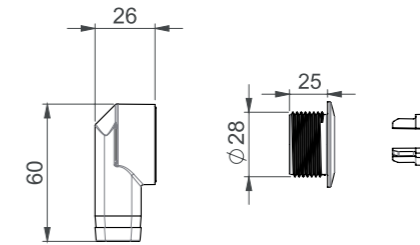

SAP ASA486

EAN 6 415 865 026 081

kpl/laatikko 70

LVI-nro 6502692

Tuote 13507
Comploc kromattu
ylivuotosarja, holkin
kierre 25 mm.
Seinävahvuus
S = > 9 mm < 18 mm

SAP ASA487

EAN 6 415 865 026 920

kpl/laatikko 50