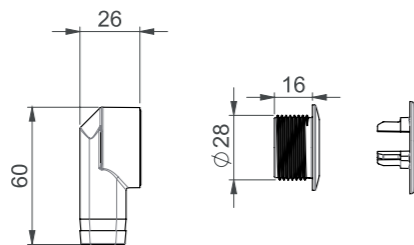

LVI-nro 6502608

Tuote 13506
Comploc kromattu yli-
vuoto, holkin kierre
16 mm. Seinämävahvuus
S = < 9 mm

SAP ASA486

EAN 6 415 865 026 081

kpl/laatikko 70

LVI-nro 6502692

Tuote 13507
Comploc kromattu
ylivuotosarja, holkin
kierre 25 mm.
Seinävahvuus
S = > 9 mm < 18 mm

SAP ASA487

EAN 6 415 865 026 920

kpl/laatikko 50