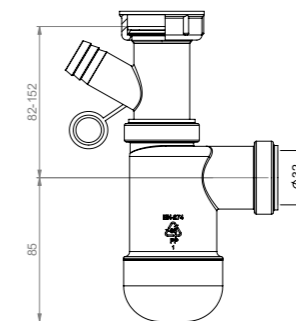

LVI-nro 6502205

Tuote	12608 Preloc 210, mutterikiinnitys 1 1/4", jäykällä poistoputkella
SAP	AMB240
EAN	6 415 865 022 052
kpl/laatikko	30
kpl/lava	480

LVI-nro 6588885

Tuote	1700016 Pullovesilukko, mutterikiinnitys 1 1/2", pesukoneiliitin ø 22 mm, poisto ø 32 mm
SAP	CLB525
EAN	6 416 931 008 734
kpl/laatikko	35
kpl/lava	840