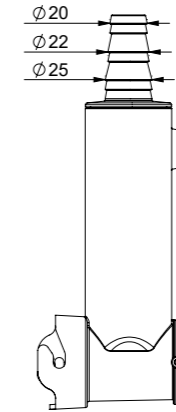

SMARTLOC

Sopii myös
komposiittialtaille

LVI-nro 5974958

Tuote 42ER00A01
Kaukosäädettävä
pohjaventtiili, 114 mm

SAP CFT701

EAN 6 415 859 749 583

kpl/laatikko 18
kpl/lava 432

LVI-nro 6588803

Tuote 42EC00900
Pesukoneliitin Smartloc

SAP CGC543

EAN 6 415 865 888 030

kpl/laatikko 50

SMARTLOC

SMARTLOC
FLEXLOC

LVI-nro 5974983

Tuote 3100139
Joustoputken jatke,
Smartloc, Flexloc

SAP CGC545

EAN 6 415 859 749 835

kpl/laatikko 15

SMARTLOC

LVI-nro 6588840

Tuote 3320014
Ylivuotosarja, jäykkä
putki, pyöreä ylivuoto
S > 9 mm < 18 mm,
25 mm pitkä holkki, Ø 28
mm. Myös neliskanttinen
ylivuoto.

SAP CGC544

EAN 6 415 865 888 405

kpl/laatikko 50