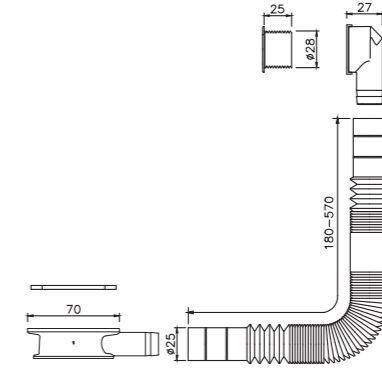

EASYCLEAN

LVI-nro 6588884

Tuote KIT-EC-003
EasyClean sisäosa,
avoin sihti UUSI
kierrettävä sisäosa.
Helppo vaihtaa
vanhan tilalle

SAP CLD115

EAN 6 416 931 008 444

kpl/laatikko 50

LVI-nro 6502763

Tuote 1500002
Välirengas EasyClean
Pesualtaille 10-30 mm
Kromattu ylivuotoputken
holkki $\varnothing$ 28 mm, saata-
villa myös $\varnothing$ 25 mm. S= >
9 mm < 18 mm
Korotusrenkas
korkeus=23 mm

SAP ASE693

EAN 6 415 865 027 637

kpl/laatikko 10

kpl/lava 1120

EASYCLEAN

EASYCLEAN
PRELOC