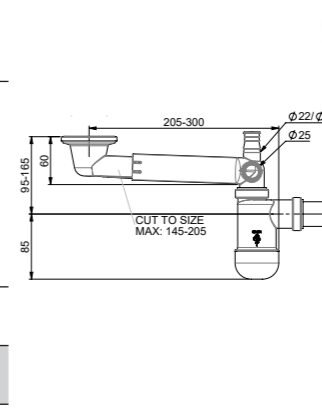

LVI-nro **6502734**

Tuote 1732001
Preloc 420 tilaasäästävä, katkaisuoitiolla, pop-up tulppa, taipuisalla poistoputkella, pesukoneiliitännällä

SAP ASA490
EAN 6 415 865 027 347

kpl/laatikko 25
kpl/lava 300

LVI-nro **6502920**

Tuote 13543
Preloc 420, tilaasäästävä, katkaisuoitiolla kumitulpalla, taipuisalla poistoputkella, pesukoneiliitännällä

SAP AMB250
EAN 6 415 865 029 204

kpl/laatikko 28
kpl/lava 336