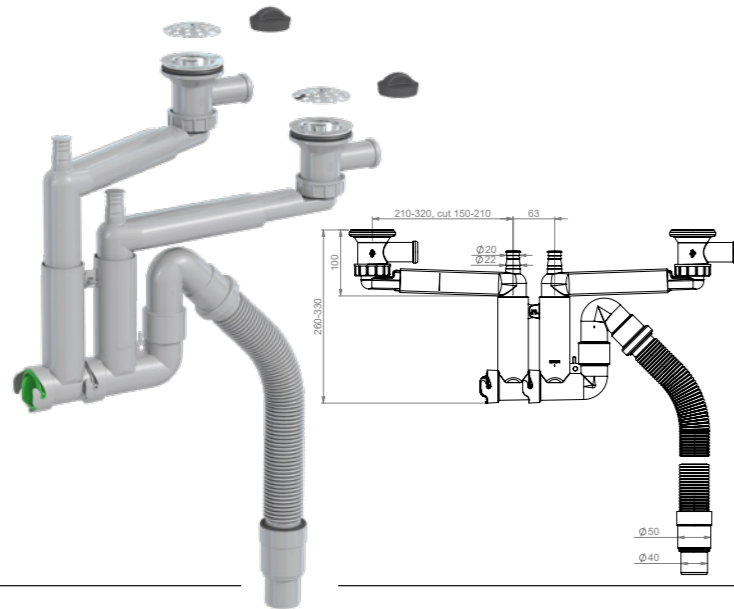

SMARTLOC

Esittelyssä uusi älykäs vesilukko, Smartloc. Smartloc on täynnä huipputeknisiä ratkaisuja. Sileäpintaiset ovaaliputket parantavat virtausta ja estävät sakan kerääntymisen putkiin. Se on helppo asentaa, vie vähän tilaa ja voidaan puhdistaa ilman erikoistyökaluja.

SMARTLOC

LVI-nro 5974974

Tuote 42L03F01
Smartloc, 2-alt., avosihti
+ tulppa

SAP CFT702

EAN 6 415 859 749 743

kpl/laatikko 14

kpl/lava 168

LVI-nro 5974932

Tuote 42K13A11
Smartloc, 2-alt.,
koripohjajaventiili, ylivuodolla

SAP CFT703

EAN 6 415 859 749 323

kpl/laatikko 14

kpl/lava 168