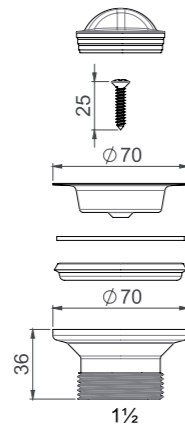

SAP ASE573

EAN 6 415 859 745 622

kpl/pussi 1 x 3 eri ruuvia

pussia/laatikko 20

SMARTLOC
FLEXLOC
COMPLOC

SMARTLOC
FLEXLOC
COMPLOC

LVI-nro **5973873**

Tuote 12201
Pohjaventtiili 1½"