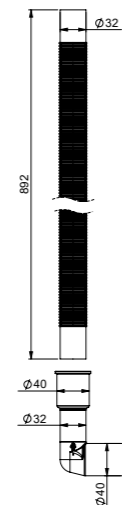

SAP CGG299

EAN 6 415 865 885 954

kpl/laatikko 10

kpl/lava 1120

EASYCLEAN

EASYCLEAN
PRELOC**LVI-nro 6502676**

Tuote 13875
Taipuisa poistoputki
adapterilla 32/40

SAP CGG296