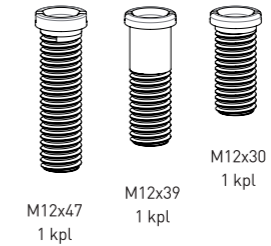

LVI-nro **5974418**

Tuote 13882
Koripohjaventtiili
R1½", kiinteät
2K-tiivisteet

SAP AMK915

EAN 6 415 859 744 182

kpl/laatikko 10

2K-TIIVISTEET, ei irrallisia tiivisteitä

LVI-nro **5974562**

Tuote 137464
Koripohjaventtiilin ruuvit,
30 mm, 39 mm ja 47 mm

SAP ASE573

EAN 6 415 859 745 622

kpl/pussi 1 x 3 eri ruuvia

pussia/laatikko 20

SMARTLOC
FLEXLOC
COMPLOC