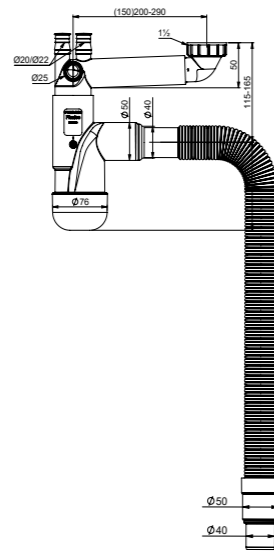

LVI-nro 5975317

Tuote FL1-N2NF4-002
Flexloc 1-altainen
mutterikiinnitys 1 1/2"

SAP CIE861

EAN 6 415 859 753 177

kpl/
laatikko 20

kpl/lava 240

6 415859 753177

LVI-nro 5975316

Tuote FL1-D9NF4-001
Flexloc 1-altainen
koripohjaventtiili

SAP CIE863

EAN 6 415 859 753 160

kpl/
laatikko 20

kpl/lava 240