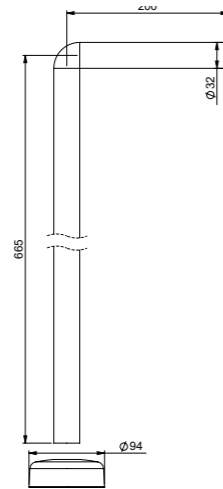

LVI-nro 6502675

Tuote 13874
L-muotoinen poistoputki

SAP CGG298

EAN 6 415 865 026 753

kpl/laatikko 40

kpl/lava 640

LVI-nro 6588595

Tuote 1500004
Välirengas EasyClean,
sekä pyöreällä että
neliskantisella yli-
vuodolla. Ohuille
pesualtaille 1-5 mm.
Korotusrenkas
korkeus=42 mm
Tulpattu.

SAP CGG299

EAN 6 415 865 885 954

kpl/laatikko 10

kpl/lava 1120