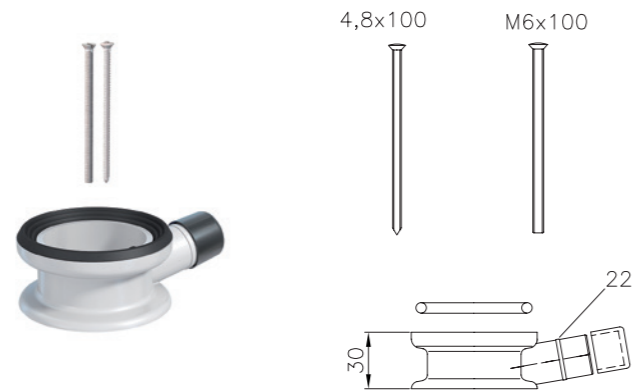

LVI-nro 6582265

Tuote 12620
Viemäröintirengas
22 mm, Onnline

SAP ABU765

EAN 6 415 865 822 652

kpl/laatikko 100

LVI-nro 6502715

Tuote 135346
Pop-up tulppa Ø 63 mm
kromattu messinki

SAP ASA491

EAN 6 415 865 027 156

kpl/laatikko 10