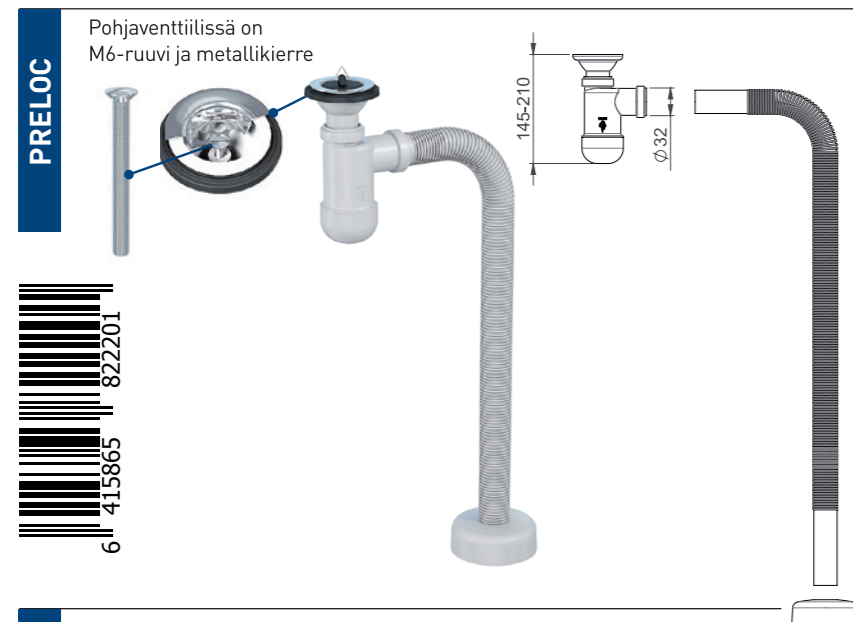

Tuote	1725007 Pullovesilukko P10, jäykällä poistoputkella
SAP	ABS642
EAN	6 415 865 822 102
kpl/laatikko	30
kpl/lava	480

LVI-nro 6502206

Tuote	12609 Preloc 220, mutterikiinnitys 1 1/4", taipuisalla poistoputkella
SAP	AI0842
EAN	6 415 865 022 069
kpl/laatikko	40
kpl/lava	480