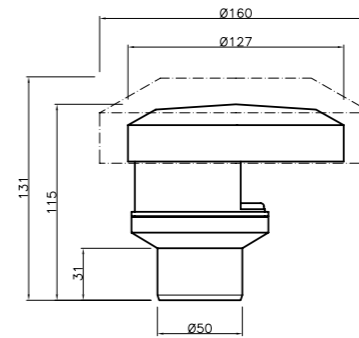

LVI-nro 4162740

Tuote 11055
Prevac alipaineventtiili
50

SAP AAI652
EAN 6 415 841 627 400

kpl/laatikko 32
kpl/lava 384