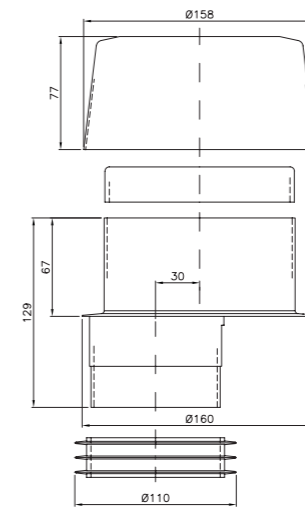

LVI-nro 5688431

Tuote 112441
Wc-mansetti, 130 mm

SAP AMB241

EAN 6 415 856 884 317

kpl/laatikko 10
kpl/lava 480

LVI-nro 5688441

Tuote 112721
Wc-mansetti, 110 mm, epäkeskeisyys 30 mm

SAP AIN144