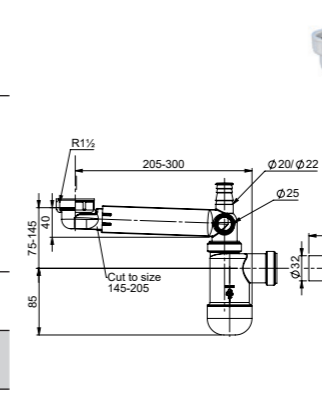

LVI-nro **6502618**

Tuote 13542
Preloc 410, tilaasäästävä, katkaisuoitiolla kumitulpalla, jäykällä poistoputkella, pesukoneiliitännällä

SAP AMB239
EAN 6 415 865 026 180

kpl/laatikko 24
kpl/lava 384

LVI-nro **6502660**

Tuote 13764
Preloc 310, tilaasäästävä, katkaisuoitiolla, mutterikiinnitys 1/4", pesukoneiliitännällä

SAP AMB251
EAN 6 415 865 026 609

kpl/laatikko 24
kpl/lava 384