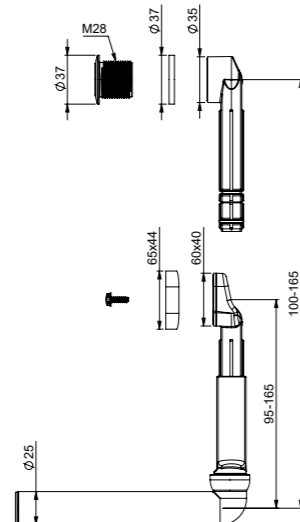

SMARTLOC

SMARTLOC
FLEXLOC

LVI-nro 5974983

Tuote 3100139
Joustoputken jatke,
Smartloc, Flexloc

SAP CGC545

EAN 6 415 859 749 835

kpl/laatikko 15

SMARTLOC