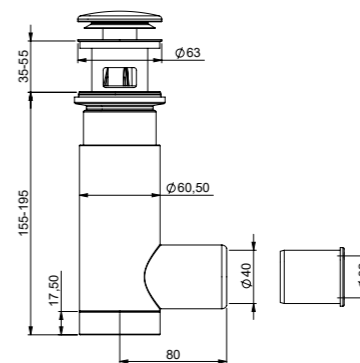

6 416931 008512

LVI-nro 6588776

Tuote 1502400
EasyClean 32/40,
pop-up tulpalla

SAP CFV299

EAN 6 415 865 887 767

kpl/laatikko 20
kpl/lava 600

EASYCLEAN

6 415865 887767