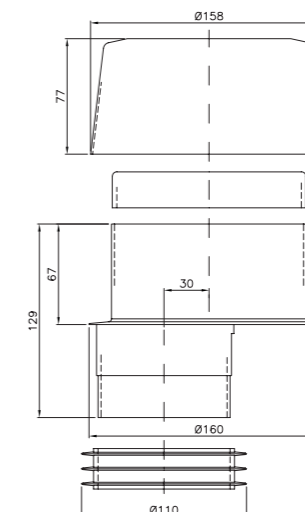

LVI-nro 5688441

Tuote 112721
Wc-mansetti, 110 mm, epäkeskeisyys 30 mm

SAP AIN144

EAN 6 415 856 884 416

kpl/laatikko 10
kpl/lava 360