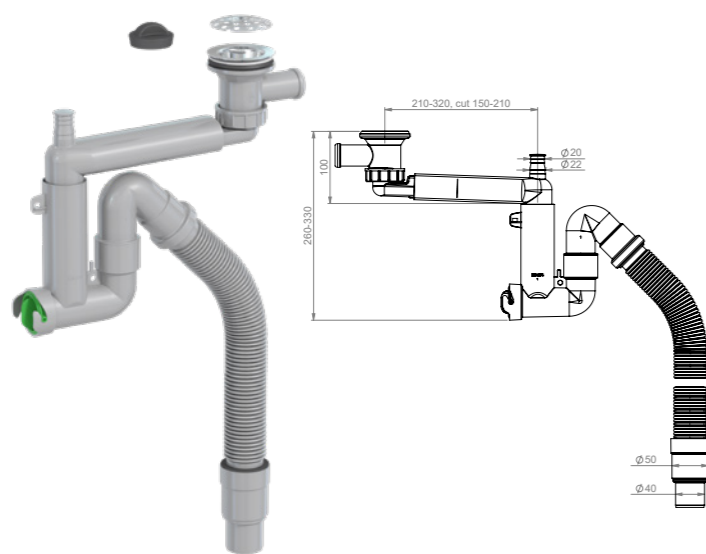

Tuote 42K13A11
Smartloc, 2-alt.,
koripohjajaventiili, ylivuodolla

SAP CFT703

EAN 6 415 859 749 323

kpl/laatikko 14

kpl/lava 168

SMARTLOC

SMARTLOC

LVI-nro 5974968