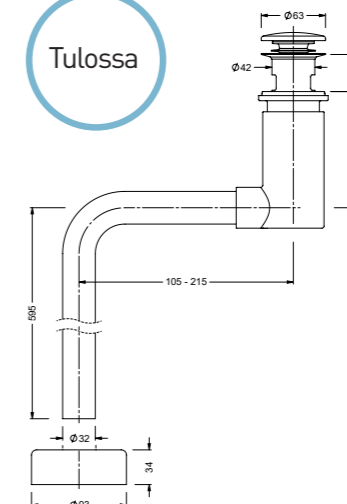

EASYCLEAN
PREMIUM

6 416931 008512

LVI-nro 6588776

Tuote 1502400
EasyClean 32/40,
pop-up tulpalla

SAP CFV299

EAN 6 415 865 887 767

kpl/laatikko 20
kpl/lava 600