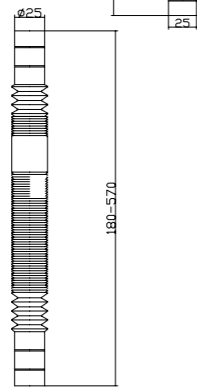

LVI-nro 5974451

Tuote 125531
Comploc
Ylivuotosarja, neliö

SAP ASA489

EAN 6 415 859 744 519

kpl/laatikko 100

FLEXLOC
COMPLOC