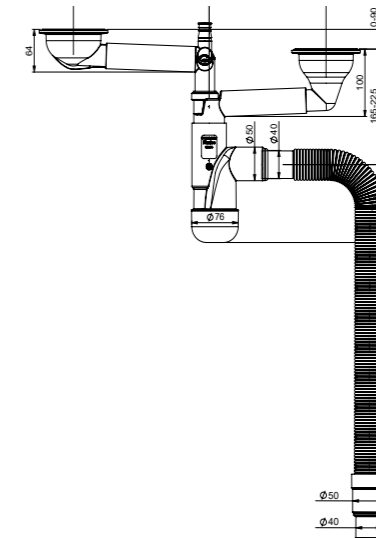

FLEXLOC

6 415859 753146