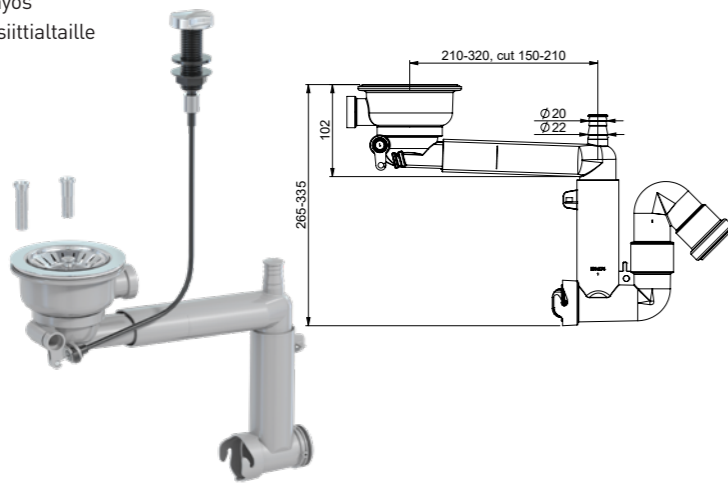

SMARTLOC

Sopii myös
komposiittialtaille

LVI-nro 5974958

Tuote 42ER00A01
Kaukosäädettävä
pohjaventtiili, 114 mm

SAP CFT701

EAN 6 415 859 749 583

kpl/laatikko 18
kpl/lava 432

LVI-nro 6588803

Tuote 42EC00900
Pesukoneliitin Smartloc

SAP CGC543

EAN 6 415 865 888 030

kpl/laatikko 50

SMARTLOC

SMARTLOC
FLEXLOC

LVI-nro 5974983

Tuote 3100139
Joustoputken jatke,
Smartloc, Flexloc

SAP CGC545

EAN 6 415 859 749 835

kpl/laatikko 15

SMARTLOC