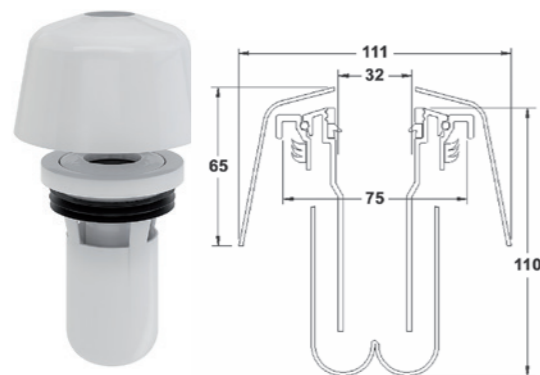

LVI-nro 5974535

Tuote 126466
Ventloc, Ilmastointi-koneelle tarkoitettu vesilukko

SAP CBE897

EAN 6 415 859 745 356

kpl/laatikko 25
kpl/lava 750

LVI-nro 3319580

Tuote 71440
Lattiavesilukko 32/75

SAP ABP093

EAN 6 415 833 195 801

kpl/laatikko 10

Asennetaan Ø75 mm putken pistopäähän

LVI-nro 5688411

Tuote 11244
Wc-mansetti, 110 mm

SAP AAL950

EAN 6 415 856 884 119

kpl/laatikko 20
kpl/lava 480

LVI-nro 5688431

Tuote 112441
Wc-mansetti, 130 mm

SAP AMB241

EAN 6 415 856 884 317

kpl/laatikko 10
kpl/lava 480

LVI-nro 5688441

Tuote 112721
Wc-mansetti, 110 mm, epäkeskeisyys 30 mm

SAP AIN144

EAN 6 415 856 884 416

kpl/laatikko 10
kpl/lava 360