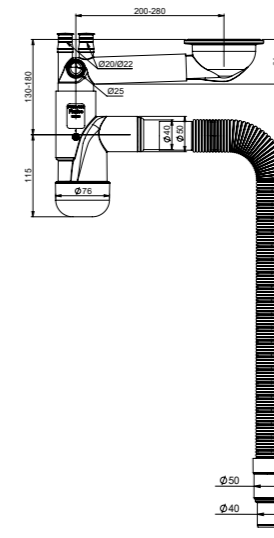

FLEXLOC

6 415859 753160

FLEXLOC