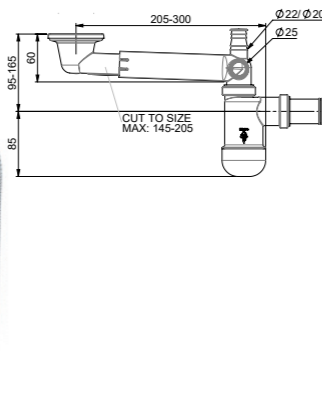

PRELOC

Preloc on joustava ja helposti asennettava vesilukko kylpyhuoneisiin. Nämä pysty- ja vaakasuorin teleskooppiominaisuuksin varustetut vesilukot säästävät merkittävästi tilaa, sillä ne voidaan asentaa takaseinälle. Saat käyttötilaa vetolaatikoille! Kuten muutkin Prevox-tuotteet, myös Preloc vesilukot täyttävät Euroopan standardin EN-274 vaatimukset.

PRELOC