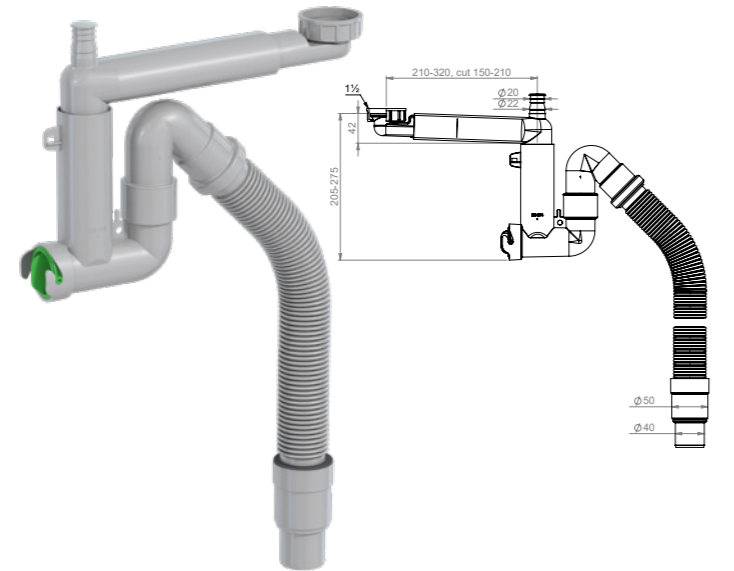

LVI-nro 5974926

Tuote 41N03001
Smartloc, 1-alt.,
mutterikiinnitys 1 1/2"

SAP CFT696

EAN 6 415 859 749 262

kpl/laatikko 22

kpl/lava 264

2K-TIIVISTEET, ei irrallisia tiivisteitä

SMARTLOC

6 415859 748999