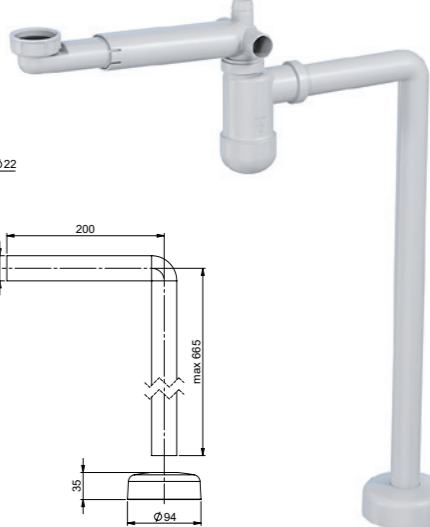

LVI-nro **6502618**

Tuote 13542
Preloc 410, tilaasäästävä, katkaisuoitiolla kumitulpalla, jäykällä poistoputkella, pesukoneiliitännällä

SAP AMB239
EAN 6 415 865 026 180

kpl/laatikko 24
kpl/lava 384

LVI-nro **6502660**

Tuote 13764
Preloc 310, tilaasäästävä, katkaisuoitiolla, mutterikiinnitys 1/4", pesukoneiliitännällä

SAP AMB251
EAN 6 415 865 026 609

kpl/laatikko 24
kpl/lava 384