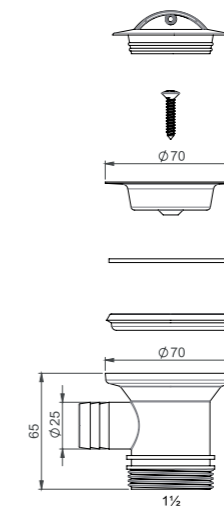

SMARTLOC
FLEXLOC
COMPLOC

FLEXLOC
COMPLOC

Käännettävä
tiiviste,
sopii myös
pyöreille altaille

LVI-nro 5974451

Tuote 125531
Comploc
Ylivuotosarja, neliö

SAP ASA489

EAN 6 415 859 744 519

kpl/laatikko 100