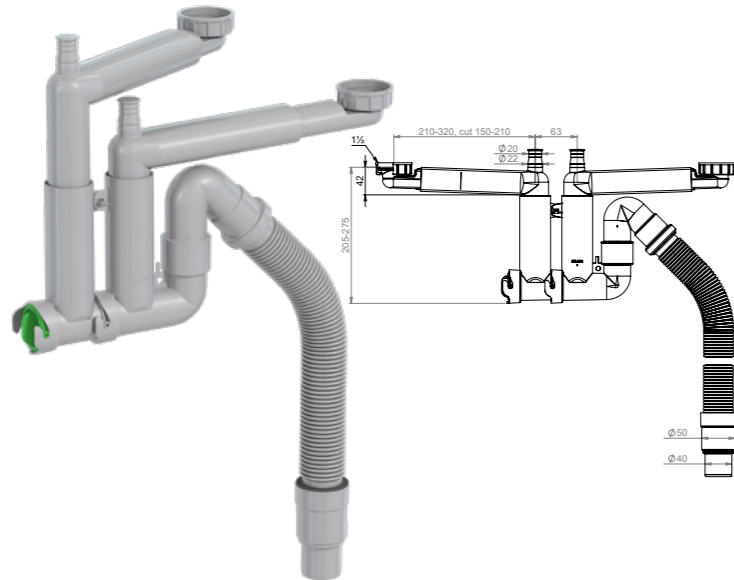

SMARTLOC

6 415859 749538

LVI-nro 5974953

Tuote 42N03001
Smartloc, 2-alt.,
mutterikiinnitys 1 1/2"

SAP CFT698

EAN 6 415 859 749 538

kpl/laatikko 16

kpl/lava 192

2K-TIIVISTEET, ei irrallisia tiivisteitä

SMARTLOC

6 415859 749262