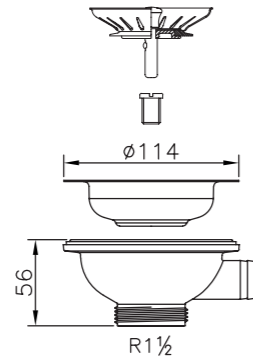

LVI-nro 6588840

Tuote 3320014
Ylivuotosarja, jäykkä
putki, pyöreä ylivuoto
S > 9 mm < 18 mm,
25 mm pitkä holkki, Ø 28
mm. Myös neliskanttinen
ylivuoto.

SAP CGC544

EAN 6 415 865 888 405

kpl/laatikko 50

SMARTLOC
FLEXLOC
COMPLOC