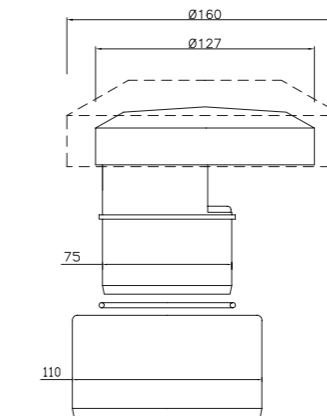

LVI-nro 4162742

Tuote 11058
Prevac alipaineventtiili
75/110

SAP AAI653
EAN 6 415 841 627 424

kpl/laatikko 32
kpl/lava 384