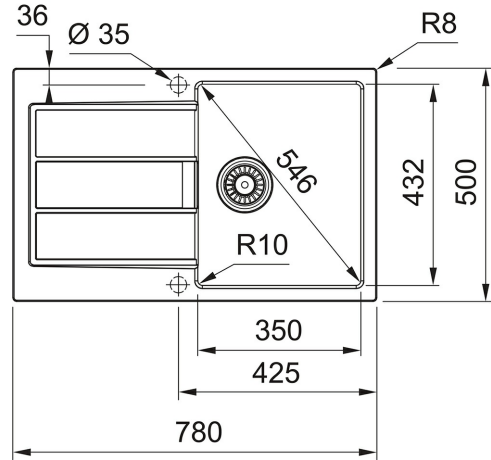

Tectonite Carbon Black, Musta | 143.0616.649

PERHE : Altaat | ASENNUSTAPA : Upotettava allas | SARJA : Sirius 2.0 | VIIMEISTELY : Tectonite Carbon Black, Musta |
MALLI : S2D 611-78 (500)

TEKNISET TIEDOT

Alakaapin koko vähintään	450,00 mm
Pohjaventtiilin halkaisija	3 1/2" pohjaventtiili
Hanan reikä	Ei hananreikää
Kokonais pituus	780,00 mm
Kokonais leveys	500,00 mm
Ison altaan pituus	350,00 mm
Ison altaan leveys	432,00 mm
Ison altaan syvyys	200,00 mm
Altaiden määrä	1
Upotusaukon leveys	764,00 mm
Upotusaukon pituus	484,00 mm
Kätisyys	Käännettävä
Materiaali	Tectonite
LVI koodi	5933833

OMINAISUUDET

	Cabinet 50 cm
--	------------------