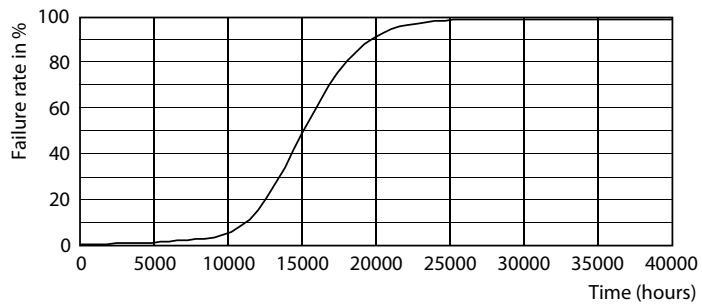

CorePro LEDcapsule LV

Käyttöikä

15K LED

15K LMP