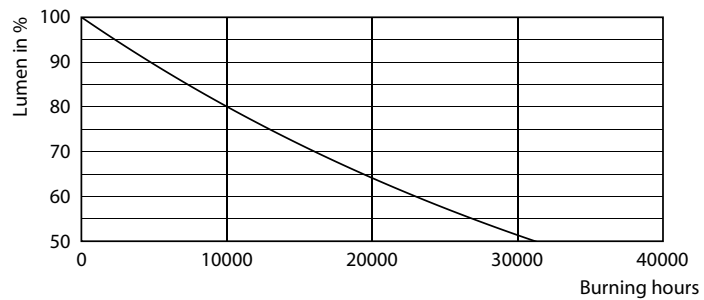

CorePro LEDcapsule LV

Käyttöikä

15K LED

15K LMP