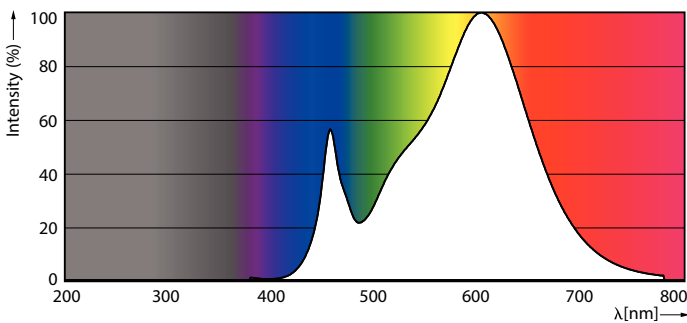

LEDcapsule LV 2,7W G4 830