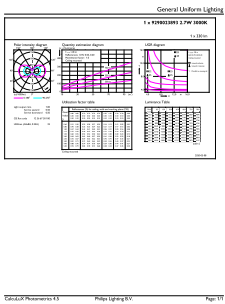

Tuotetiedot

Yleistä tietoa	
Kanta	G4 [G4]
EU RoHS -määräysten mukainen	Kyllä
Nimelliskäyttöikä (nim.)	15000 h
Kytkenäjakso	50000X
Tekninen tyyppi	2.7-28W

Valon tekniset tiedot	
Värikoodi	830 [CCT / 3 000 K]
Keilakulma (nim.)	300 °
Valovirta (nim.)	330 lm
Värimerkki	Valkea (WH)
Vastaava väriämpötila (nim.)	3000 K
Valotehokkuus (nimellinen) (nim.)	122,00 lm/W
Väriyhtenäisyys	<6
Värintoistoindeksi (nim.)	80
LLMF nimelliskäyttöiän lopussa (nim.)	70 %

Osoittaja – pakkauksia ulommassa laatikossa	12
Materiaalinumero (12NC)	929002389302
Nettopaino (kappale)	0,010 kg

Mittapiirros

Capsule G4 2.4W-28W 280lm 3000K Non-Dim

Product	D	C
CorePro LEDcapsuleLV 2.7-28W G4 830	15 mm	40 mm

Valonjakotiedot

LEDcapsule LV 2,7W G4 830

LEDcapsule LV 1W G4

LEDcapsule LV 2,7W G4 830

CorePro LEDcapsule LV

Käyttöikä

15K LED

15K LMP