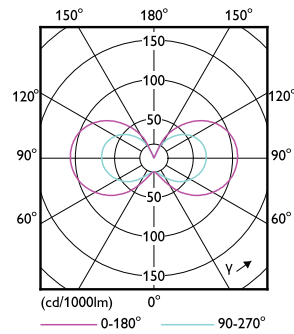

LEDcapsule LV 1W G4