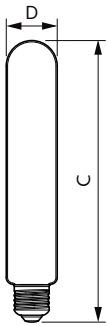

Trueforce CorePro LED HPL

Hehkulampun muoto	T-muoto
Hyväksyntä ja käyttökohteet	
Energiankulutus kWh/1000 h	26 kWh
	574358
Tuotetiedot	
Koko tuotekoodi	871951431631700
Tilaustuotteen nimi	TForce Core LED road 26W 740 E27 MV

EAN/UPC – tuote	8719514316317
Tilauskoodi	31631700
Paikallinen koodi	4820139
SAP-osoittaja – määrä/pakkaus	1
SAP-osoittaja – pakkauksia ulommassa	6
SAP-materiaali	929002485102
SAP-nettopaino (kappale)	0,100 kg

Mittapiirros

Tforce 25W 4500lm 4000K E27 ND

Product

TForce Core LED road 26W 740 E27 MV