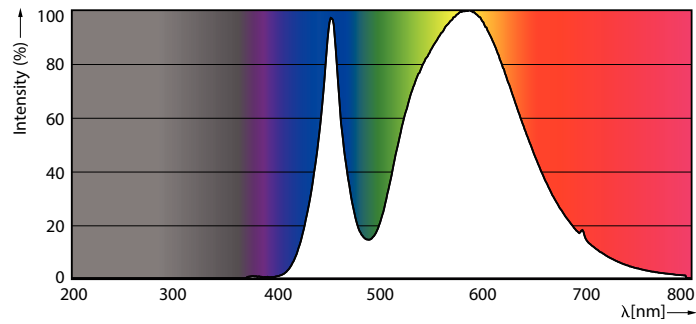

Trueforce CorePro LED HPL

Hehkulampun muoto	T-muoto
Hyväksyntä ja käyttökohteet	
Energiankulutus kWh/1000 h	26 kWh
	574358
Tuotetiedot	
Koko tuotekoodi	871951431631700
Tilaustuotteen nimi	TForce Core LED road 26W 740 E27 MV

EAN/UPC – tuote	8719514316317
Tilauskoodi	31631700
Paikallinen koodi	4820139
SAP-osoittaja – määrä/pakkaus	1
SAP-osoittaja – pakkauksia ulommassa	6
SAP-materiaali	929002485102
SAP-nettopaino (kappale)	0,100 kg

Mittapiirros

Product

TForce Core LED road 26W 740 E27 MV

Valonjakotiedot

LEDTForce Core road 26W Tshape E27 740-POC