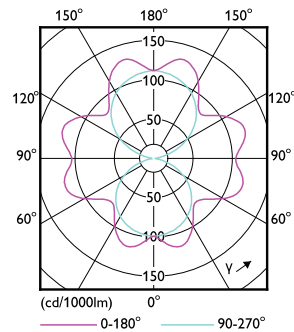

LEDTForce Core road 17W Tshape E27-LDD