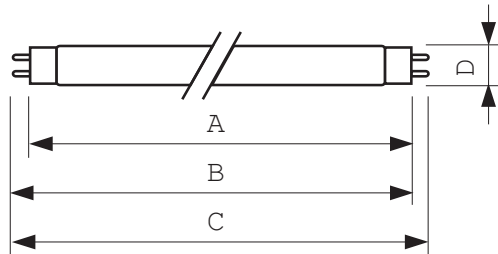

MASTER TL-D 90 Graphica

• Ympäristömerkinnät

Energiätehokkuusmerkintä (EEL)	B
Elohopeamäärä (Hg)	3.0 mg
Energy consumption kWh/1000h	69 kWh

• Tuotteen mittatiedot

Kannasta kantaan A	1500.0 (max) mm
Työntösyvyys B	1504.7 (min), 1507.1 (max) mm
Kokonaispituus C	1514.2 (max) mm
Kuvun halkaisija D	28 (max) mm

• Tuotetiedot

Tilauskoodi	888778 25

SSTL koodi	4926546
Tuotenimike	MASTER TL-D 90 Graphica 58W/965 1SL
Tilastuotenumike	MASTER TL-D 90 Graphica 58W/965 1SL/10
Kappaletta laatikossa	1
Pakkauskoko	10
Laatikkoa pakkauksessa	10
Viivakoodi tuotteessa	8711500888778
Viivakoodi pakkauksessa	8711500888785
Logistinen koodi - 12NC	928045296581
ILCOS-koodi	FD-58/65/1A-E-G13
Nettopaino per kpl	172.600 gr

Mittapiirros

MASTER TL-D 90 Graphica 58W/965 1SL

Product	A (Max)	B (Min)	B (Max)	C (Max)	D (Max)
TL-D Graphica 58W/965	1500.0	1504.7	1507.1	1514.2	28