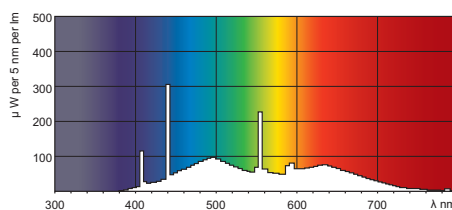

PHILIPS

MASTER TL-D 90 Graphica

• Ympäristömerkinnät

Energiätehokkuusmerkintä (EEL)	B
Elohopeamäärä (Hg)	3.0 mg
Energy consumption kWh/1000h	69 kWh

• Tuotteen mittatiedot

Kannasta kantaan A	1500.0 (max) mm
Työntösyvyys B	1504.7 (min), 1507.1 (max) mm
Kokonaispituus C	1514.2 (max) mm
Kuvun halkaisija D	28 (max) mm

Mittapiirros

MASTER TL-D 90 Graphica 58W/965 1SL

Product	A (Max)	B (Min)	B (Max)	C (Max)	D (Max)
TL-D Graphica 58W/965	1500.0	1504.7	1507.1	1514.2	28

G13

Valonjakotiedot

Värisävy TL-D Graphica /965

Värisävy TL-D Graphica /965