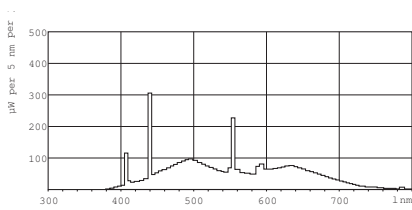

PHILIPS

MASTER TL-D 90 Graphica

• Ympäristömerkinnät

Energiätehokkuusmerkintä (EEL)	B
Elohopeamäärä (Hg)	3.0 mg
Energy consumption kWh/1000h	69 kWh

• Tuotteen mittatiedot

Kannasta kantaan A	1500.0 (max) mm
Työntösyvyys B	1504.7 (min), 1507.1 (max) mm
Kokonaispituus C	1514.2 (max) mm
Kuvun halkaisija D	28 (max) mm

Mittapiirros

MASTER TL-D 90 Graphica 58W/965 1SL

Product	A (Max)	B (Min)	B (Max)	C (Max)	D (Max)
TL-D Graphica 58W/965	1500.0	1504.7	1507.1	1514.2	28

G13

Valonjakotiedot

Värisävy TL-D Graphica /965

Värisävy TL-D Graphica /965