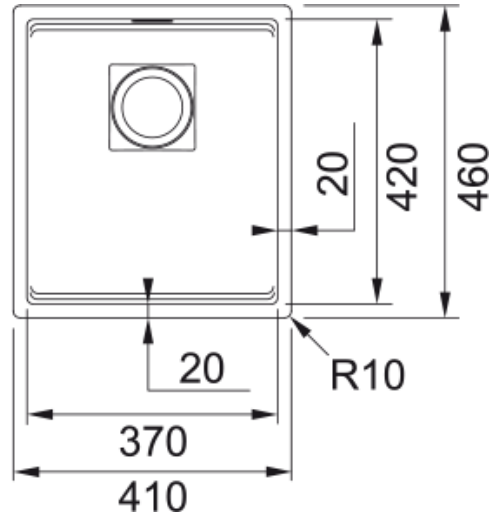

KUBUS KNG 110-37 COFFEE SIP | 125.0640.750

Technical Data

Tuotetiedot

Allas tyyppi	Allas (no drainer)
Materiaali	Graniitti
Altaiden määrä	1
Väri	Kahvi
Viimeistely	Ei mitään

Mitat

Ulkoisen koko: oikealta vasem	410.0
Ulkoisen koko: edestä taakse	460.0
Allas 1 koko: oikealta vasem	370.0
Allas 1 koko: edestä taakse	420.0
Allas 1 : syvyys	200.0

Asennus

Kaapin vähimmäiskoko	45 cm

Product specifications

Asennus tapa	Alle asennettu
Waste Outlet	3 1/2"
Position of drainer	Ei laskutasoa

Tuotenumero

Tuotemerkki	FRANKE
Tuoteperhe	Mythos
Mallivalikoima	Kubus 2
Hyväksyntälogo	CE

Tuotteen ominaisuudet

Drainers number	No drainer
Product Reversibility	Ei
Tap ledge	Ei
Waste Kit sisältyy	Kyllä

Features