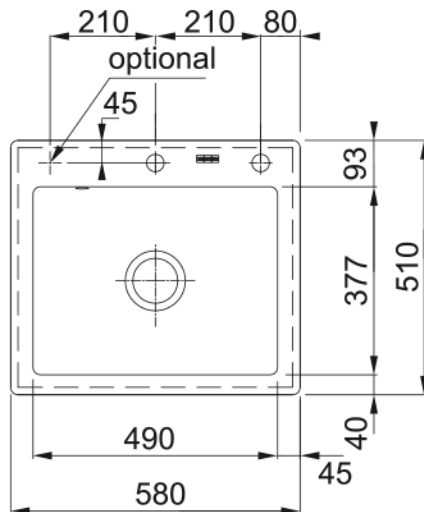

MYTHOS MTK 610 GRAPHIT | 124.0375.711

Technical Data

Tuotetiedot

Allas tyyppi	Allas (no drainer)
Materiaali	Keraaminen
Altaiden määrä	1
Väri	Graphite
Viimeistely	Kiiltävä

Mitat

Ulkoisen koko: oikealta vasem	580.0
Ulkoisen koko: edestä taakse	510.0
Allas 1 koko: oikealta vasem	490.0
Allas 1 koko: edestä taakse	377.0
Allas 1 : syvyys	190.0
Upotusaukon koko:oikealt vasem	560.0
Upotusaukon koko: edest taakse	490.0

Asennus

Kaapin vähimmäiskoko	60 cm
----------------------	-------

Product specifications

Asennus tapa	Upotettu
Waste Outlet	3 1/2"
Position of drainer	Ei laskutasoa

Tuotenumero

Tuotemerkki	FRANKE
Tuoteperhe	Mythos
Mallivalikoima	Mythos

Tuotteen ominaisuudet

Drainers number	No drainer
Product Reversibility	Ei
Tap ledge	Kyllä

Features

Waste Kit sisältyy	Kyllä
Waste kit tyyppi	Automaattinen painonuppi
Vesilukko	Kyllä
Hana reikien määrä	2
Saippua-annostelija reikä	Ei