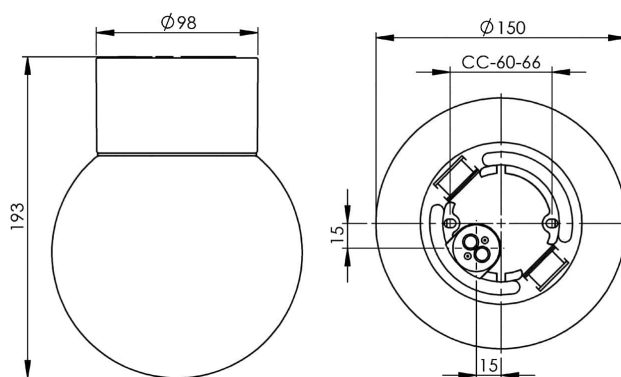

EAN / GTIN	7312906040817
E-nummer	7502724
Artikelnr	6040-840-16
Typbeteckning	52721-2/LED

Specifikation

Material	Porcelain
Sockelfärg	Svart (NCS S 9000-N)
Glas	Blankt opalglas
Glasgänga (mm)	84,5 mm
Glaspackning	Silikon
Vikt	0,98 kg
Diameter (mm)	150
Höjd (mm)	193
Bestyckning	LED
Ljuskälla	LED-modul, 8W **
Effekt	8W
Lumen, ljuskälla	800lm
Armaturlumen	687
Färgtemperatur	3000K
MacAdam	3
Livslängd	L80/B10: 47 000 h
Ra	Min 90
Märkspänning	230V
Dimbar	Fasdimmer (bakkant)
IP-klass	IP54
Isolationsklass	I
Energiklass	F
D-klass	Ja
IK-klass	IK02
Ta	-30 - +25
Monteringsätt	Tak/vägg
CC-mått (mm)	60-66
Brytvägg	2 - kräver tätningssats
Kabelinföring	Botteninföring
Kabelgenomföringar	Botteninföring
Kabelarea, max	Max 3 x 2,5 mm ²
Överkoppling	Ja
Utänpåliggande kabel	Ja
Anslutning	Kopplingsplint
Familj	Classic Glob
Design	Ifö Electric
Byggvarubedömd	Ja