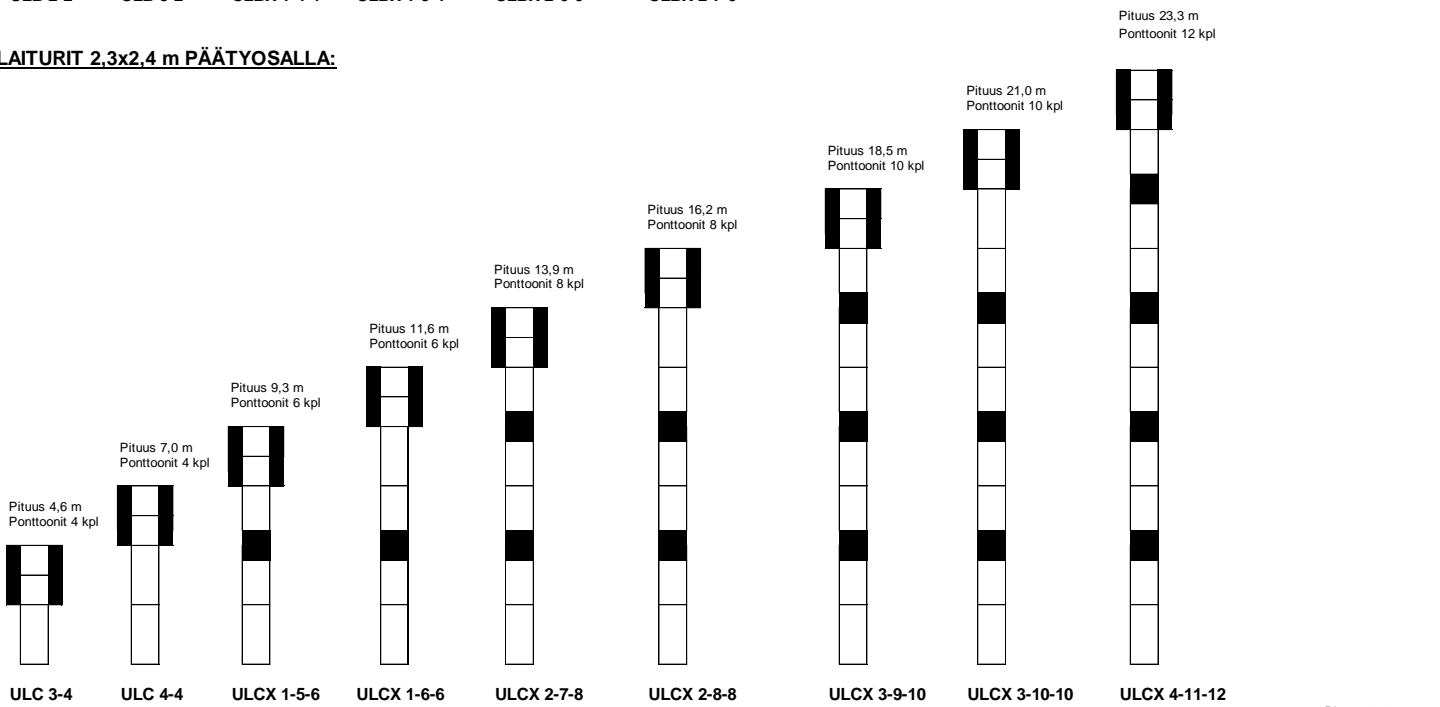

Ulpukka valmislaiturit

Teräsrunko, kestopuiset kansielementit. Ponttonien kantavuus 200ltr.
Valmistaja: Luoman puutuote Oy
Myynti: K-Raudat

LAITURIT 2,3x1,3 m PÄÄTYOSALLA:

LAITURIT 2,3x2,4 m PÄÄTYOSALLA:

LAITURIT 3,6x2,4 m PÄÄTYOSALLA: