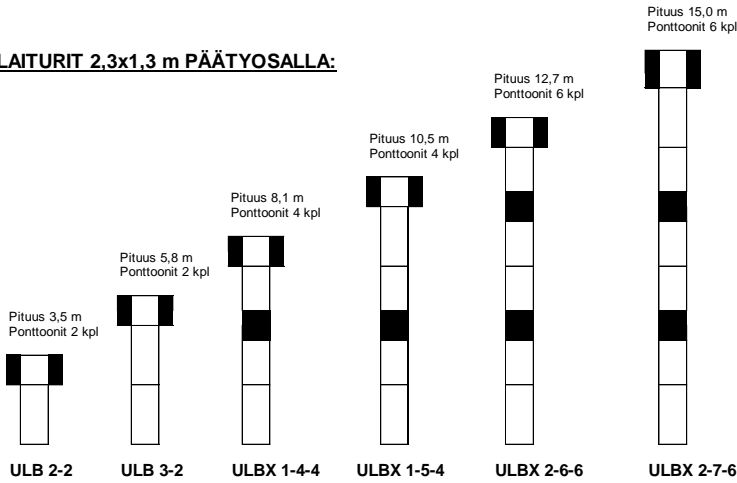

Ulpukka valmislaiturit

Teräsrunko, kestopuiset kansielementit. Ponttonien kantavuus 200ltr.
Valmistaja: Luoman puutuote Oy
Myynti: K-Raudat

LAITURIT 2,3x1,3 m PÄÄTYOSALLA:

LAITURIT 2,3x2,4 m PÄÄTYOSALLA:

LAITURIT 3,6x2,4 m PÄÄTYOSALLA: