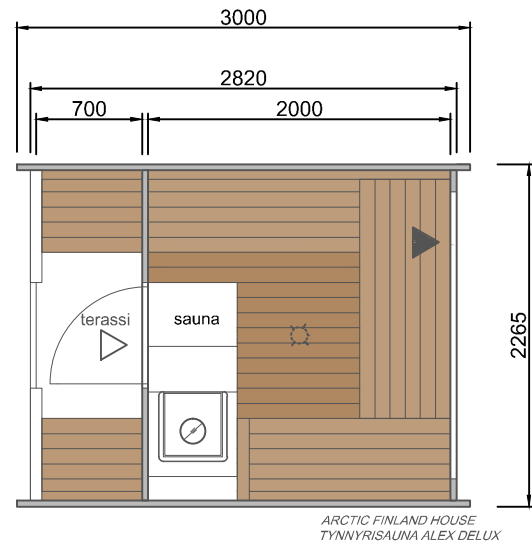

## Tynnyrisauna Alex Delux 3,0

Materiaali: Lämpökäsitelty kuusi 40 mm  
 Kate: Katepal palahuopa, musta  
 Kiinteä maisemaikkuna  
 Lukittava ikkunallinen ulko-ovi  
 Lauteet, lämpökäsitelty leppä

Puukiuas Harvia M3  
 Savuhormi ja vesisäiliö  
 Kiukaan ympärillä suojaseinät, Harvia  
 Kiukaan alla, takana ja katossa suojapelti  
 Kiukaan edessä lattialla pelti  
 Kiuas ja varusteet CE-merkitty