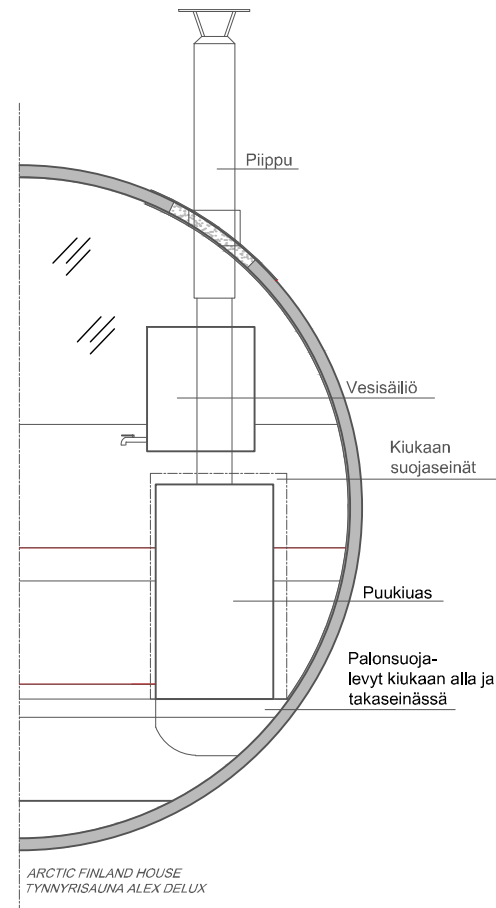

## Tynnyrisauna Alex Delux 3,0

Materiaali: Lämpökäsitelty kuusi 40 mm  
 Kate: Katepal palahuopa, musta  
 Kiinteä maisemaikkuna  
 Lukittava ikkunallinen ulko-ovi  
 Lauteet, lämpökäsitelty leppä

Puukiuas Harvia M3  
 Savuhormi ja vesisäiliö  
 Kiukaan ympärillä suojaseinät, Harvia  
 Kiukaan alla, takana ja katossa suojapelti  
 Kiukaan edessä lattialla pelti  
 Kiuas ja varusteet CE-merkitty