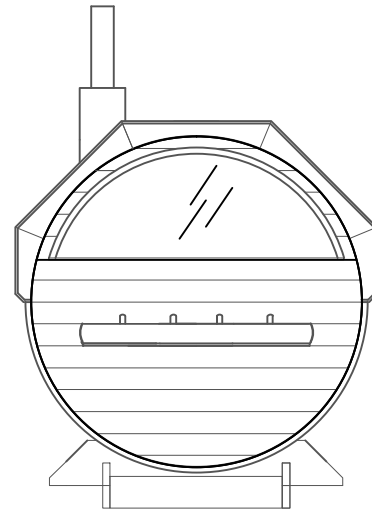

## Tynnyrisauna Alex Delux 3,0

Materiaali: Lämpökäsitelty kuusi 40 mm  
 Kate: Katepal palahuopa, musta  
 Kiinteä maisemaikkuna  
 Lukittava ikkunallinen ulko-ovi  
 Lauteet, lämpökäsitelty leppä

Puukiuas Harvia M3  
 Savuhormi ja vesisäiliö  
 Kiukaan ympärillä suojaseinät, Harvia  
 Kiukaan alla, takana ja katossa suojapelti  
 Kiukaan edessä lattialla pelti  
 Kiuas ja varusteet CE-merkitty