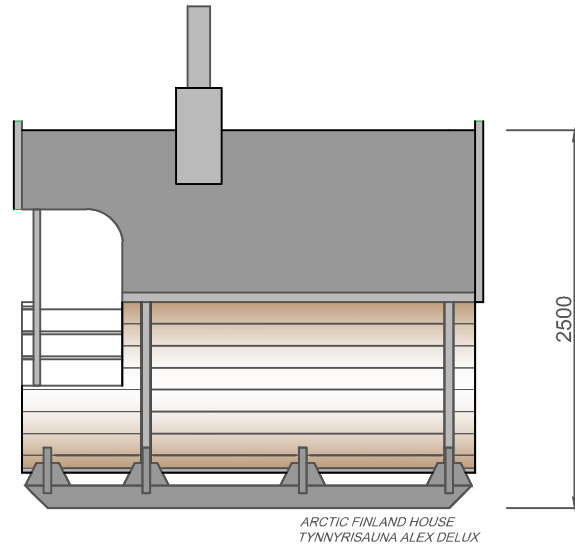

## Tynnyrisauna Alex Delux 3,0

Materiaali: Lämpökäsitelty kuusi 40 mm  
 Kate: Katepal palahuopa, musta  
 Kiinteä maisemaikkuna  
 Lukittava ikkunallinen ulko-ovi  
 Lauteet, lämpökäsitelty leppä

Puukiuas Harvia M3  
 Savuhormi ja vesisäiliö  
 Kiukaan ympärillä suojaseinät, Harvia  
 Kiukaan alla, takana ja katossa suojapelti  
 Kiukaan edessä lattialla pelti  
 Kiuas ja varusteet CE-merkitty