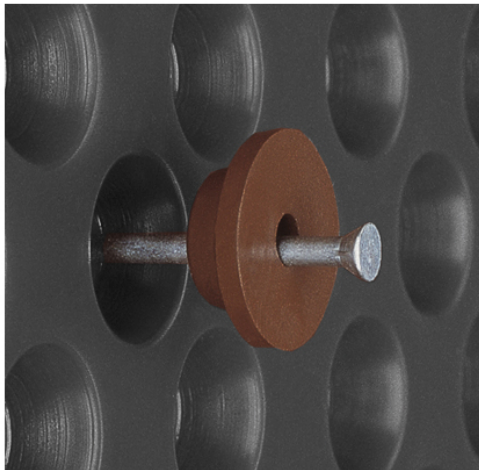

## Kiinnitystulppa + naula 35 mm Delta

Tuotekoodi	4830611
EAN	6416223467058
Tuotemerkki	DELTA
Pakkauksen pituus (cm)	17,00
Pakkauksen leveys (cm)	11,00
Pakkauksen korkeus (cm)	6,50
Pakkauksen bruttopaino (kg)	0,5
Väri	Ruskea

Sokkelilevyn kiinnittämiseen harkkoperustukseen, sisältää tulpan ja naulan.