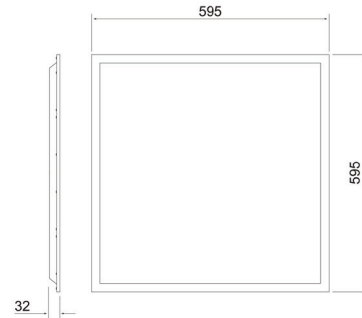

Tilaustuote, • varastotuote

Plano

SNRO	KOODI		W	LM
• 4146829	A2PLAB	IP20 28W/840 PSO WH	28	2800
• 4146831	A2PLAD	IP20 36W/840 PSO WH	36	3600

Plano Dim

SNRO	KOODI		W	LM
• 4146833	A2PLAF	IP20 32W/840 PSO DIM WH	32	3200