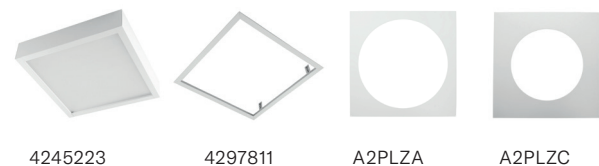

Liitäntälaitteiden määrät

MCB	B10A	B16A	C10A	C16A
On/off 28 W	10	16	16	27
On/off 36 W	10	16	16	27
Dim 32 W	10	16	16	27
Dali-2	29	47	48	80
Casambi	14	23	23	38

PSO