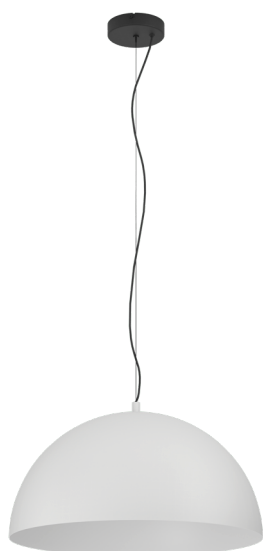

900697 GAETANO 1

Yleistietoa

Materiaalinumero	900697
Tyyppi	riipusvalo
Tuotesegmentti	Sisätila
Teema	muut / ei määritetty
FSC®	Dummy Eglo

Mitat

Tuotteen korkeus (mm)	1500
Tuotteen halkaisija (mm)	535
Nettopaino (kg)	2,3

Materiaali & Väri

Kotelon materiaali	teräs
Kotelon väri	musta
Kaapelin väri	tekstiilijohto musta
Lasin/varjostimen materiaali	teräs
Lasin/varjostimen väri	harmaa, valkoinen

Toiminnallisuus

Kytkintyyppi	ei kytkintä
Akku/paristo	Ei