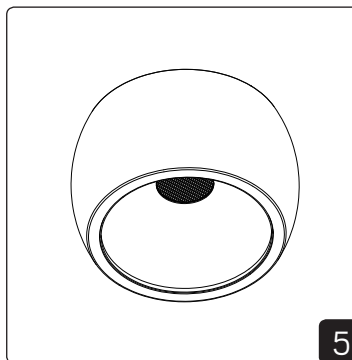

Installation