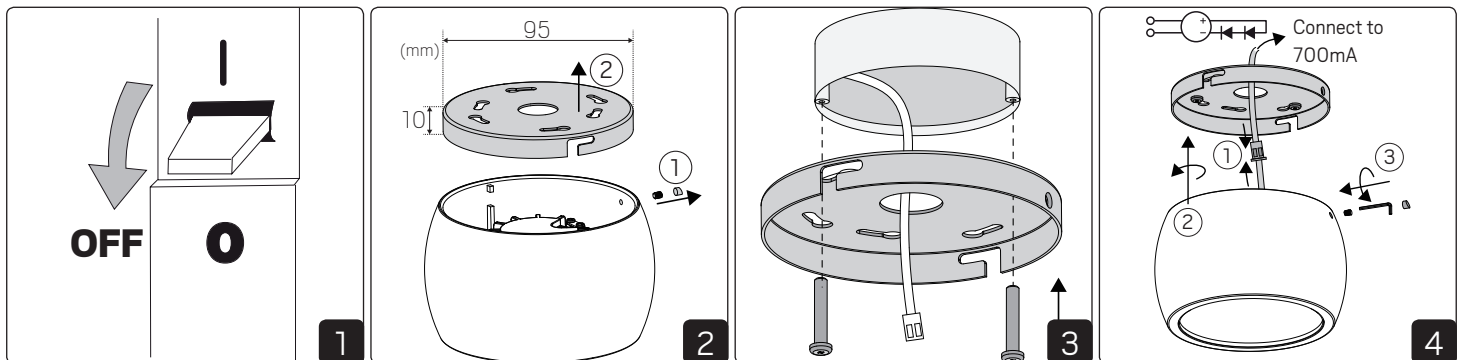

Installation