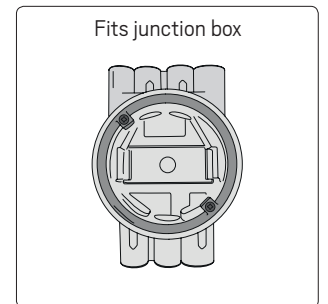

SAFETY INSTRUCTIONS

- **en** Read these instructions carefully before commencing installation and retain for future reference. The luminaire should be installed by a licensed electrician and in accordance with local regulations. Make sure that the power is off before installation or maintenance.
- **sv** Läs dessa instruktioner före installationen påbörjas och lämna den vidare till brukaren av anläggningen. Armaturen skall installeras av behörig installatör och enligt gällande föreskrifter. Se till att spänningen är frånslagen före installation eller underhåll.
- **fi** Lue nämä ohjeet ennen asentamista ja luovuta ohjeet valaisimen seuraavalle käyttäjälle. Valaisimen saa asentaa valtuutettu asentaja voimassa olevien määräysten mukaisesti. Varmista, että jännite on kytketty päältä ennen asennusta ja huoltoa.
- **no** Les disse instruksjonene før du starter installeringen, og gi den deretter videre til anleggets bruker. Armaturen skal installeres av en godkjent installatør og i henhold til gjeldende lover og regler. Sørg for at strømmen er koblet fra før installering og ved vedlikehold.