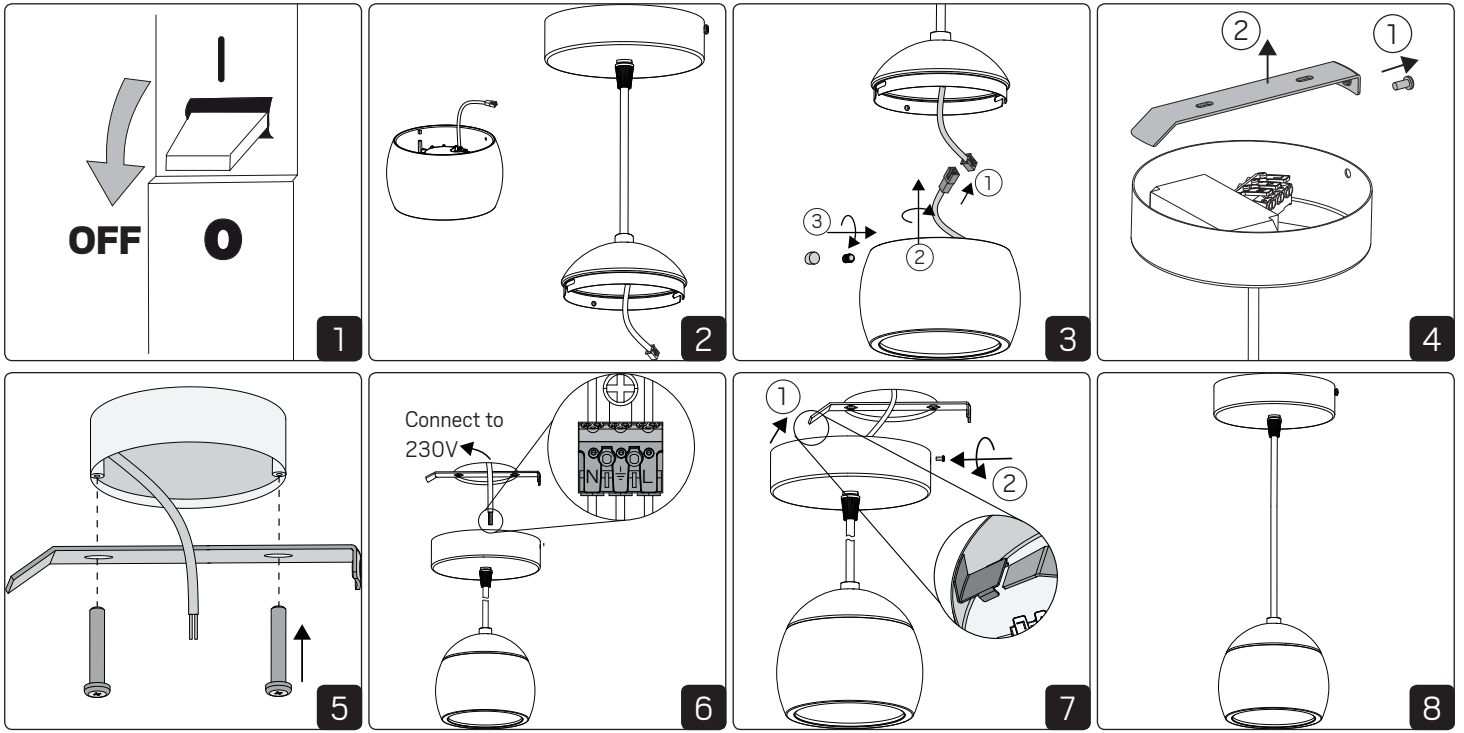

SAFETY INSTRUCTIONS

- en** Read these instructions carefully before commencing installation and retain for future reference. The luminaire should be installed by a licensed electrician and in accordance with local regulations. Make sure that the power is off before installation or maintenance.
- sv** Läs dessa instruktioner före installationen påbörjas och lämna den vidare till brukaren av anläggningen. Armaturen skall installeras av behörig installatör och enligt gällande föreskrifter. Se till att spänningen är frånslagen före installation eller underhåll.
- fi** Lue nämä ohjeet ennen asentamista ja luovuta ohjeet valaisimen seuraavalle käyttäjälle. Valaisimen saa asentaa valtuutettu asentaja voimassa olevien määräysten mukaisesti. Varmista, että jännite on kytketty päältä ennen asennusta ja huoltoa.
- no** Les disse instruksjonene før du starter installeringen, og gi den deretter videre til anleggets bruker. Armaturen skal installeres av en godkjent installatør og i henhold til gjeldende lover og regler. Sørg for at strømmen er koblet fra før installering og ved vedlikehold.

Installation

Installation - Accessory *

Installation - Accessory **