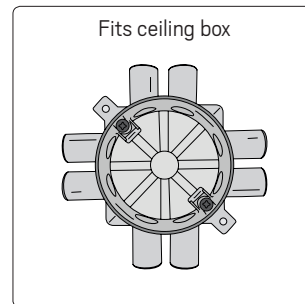

SAFETY INSTRUCTIONS

- en** Read these instructions carefully before commencing installation and retain for future reference. The luminaire should be installed by a licensed electrician and in accordance with local regulations. Make sure that the power is off before installation or maintenance.
- sv** Läs dessa instruktioner före installationen påbörjas och lämna den vidare till brukaren av anläggningen. Armaturen skall installeras av behörig installatör och enligt gällande föreskrifter. Se till att spänningen är frånslagen före installation eller underhåll.
- fi** Lue nämä ohjeet ennen asentamista ja luovuta ohjeet valaisimen seuraavalle käyttäjälle. Valaisimen saa asentaa valtuutettu asentaja voimassa olevien määräysten mukaisesti. Varmista, että jännite on kytketty päältä ennen asennusta ja huoltoa.
- no** Les disse instruksjonene før du starter installeringen, og gi den deretter videre til anleggets bruker. Armaturen skal installeres av en godkjent installatør og i henhold til gjeldende lover og regler. Sørg for at strømmen er koblet fra før installering og ved vedlikehold.