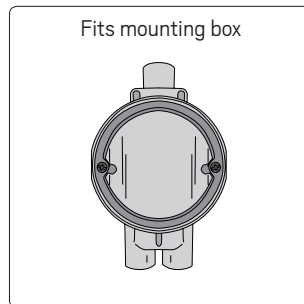

SAFETY INSTRUCTIONS

- **en** Read these instructions carefully before commencing installation and retain for future reference. The luminaire should be installed by a licensed electrician and in accordance with local regulations. Make sure that the power is off before installation or maintenance.
- **sv** Läs dessa instruktioner före installationen påbörjas och lämna den vidare till brukaren av anläggningen. Armaturen skall installeras av behörig installatör och enligt gällande föreskrifter. Se till att spänningen är frånslagen före installation eller underhåll.
- **fi** Lue nämä ohjeet ennen asentamista ja luovuta ohjeet valaisimen seuraavalle käyttäjälle. Valaisimen saa asentaa valtuutettu asentaja voimassa olevien määräysten mukaisesti. Varmista, että jännite on kytketty päältä ennen asennusta ja huoltoa.
- **no** Les disse instruksjonene før du starter installeringen, og gi den deretter videre til anleggets bruker. Armaturen skal installeres av en godkjent installatør og i henhold til gjeldende lover og regler. Sørg for at strømmen er koblet fra før installering og ved vedlikehold.