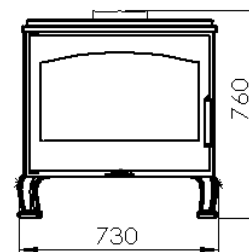

PROVENCE EcoDesign

PANADERO

MITTAUKSET

KORKEUS X LEVEYS X SYVYYS 760x730x537 mm

BRUTTO-/NETTOPAINO 119/107 kg

LUUKKU 600x370 mm

HORMILIITÄNTÄ Ø 150-153 mm

horizontal

UUNIN KORKEUS X LEVEYS X SYVYYS 690x400x60 mm

OMINAISUUDET

VALURAUTA ARINA JA LUUKKU

LÄMPÖTEHO 9,8 kW

HYÖTYSUHDE 80,7 %

CO PÄÄSTÖT 0,10 %

MAALIN LÄMMÖNKESTÄVYYS 800°C

KERAAMISEN LASIN LÄMMÖNKESTÄVYYS 750°C

EAN 8426964186505
REF. PROVEEDOR 18650

PLUS TUOTE

ECODESIGN

LÄMMITYSTASO
RUUALLE

POLTTOPUUN PITUUS
60 CM

LÄMMITETTÄVÄN
TILAN TILAVUUS

ITSEPUHDISTUVA LASI

KOLMINKERTAINEN
POLTTO

KAKSINKERTAINEN
TERÄSRUNKO 5 + 3 MM