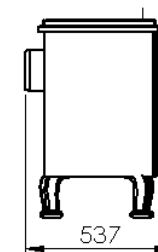

PROVENCE EcoDesign

PANADERO

MITTAUKSET

KORKEUS X LEVEYS X SYVYYS 760x730x537 mm

BRUTTO-/NETTOPAINO 119/107 kg

LUUKKU 600x370 mm

HORMILIITÄNTÄ Ø 150-153 mm

horizontal

UUNIN KORKEUS X LEVEYS X SYVYYS 690x400x60 mm

OMINAISUUDET

VALURAUTA ARINA JA LUUKKU

LÄMPÖTEHO 9,8 kW

HYÖTYSUHDE 80,7 %

CO PÄÄSTÖT 0,10 %

MAALIN LÄMMÖNKESTÄVYYS 800°C

KERAAMISEN LASIN LÄMMÖNKESTÄVYYS 750°C

EAN 8426964186505
REF. PROVEEDOR 18650

PLUS TUOTE

ECODESIGN

LÄMMITYSTASO
RUUALLE

POLTTOPUUN PITUUS
60 CM

LÄMMITETTÄVÄN
TILAN TILAVUUS

ITSEPUHDISTUVA LASI

KOLMINKERTAINEN
POLTTO

KAKSINKERTAINEN
TERÄSRUNKO 5 + 3 MM

Art. 15a B-VG

BImSchV2