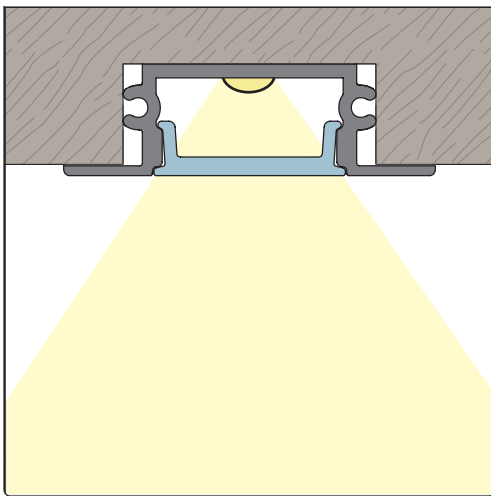

Mounting

Infällnad i möbler

- Fräs/såga ett 20mm spår.
- Pressa in profilen

Recessed in furniture

- Cut/saw a 20 mm groove.
- Push in the profile

Uppoasennus kalusteisiin

- Jyrsi/sahaa 20mm ura.
- Purista profiili sisään