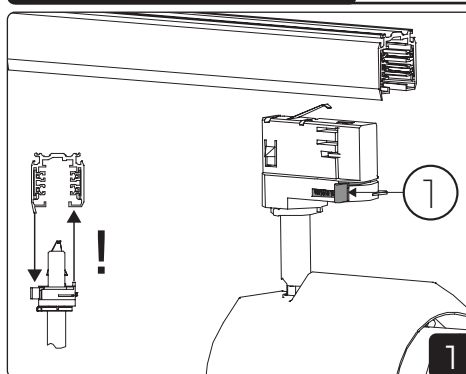

Installation