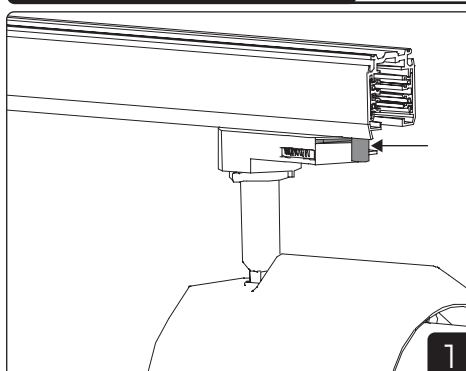

Removal

We reserve the right to change specifications at any time.