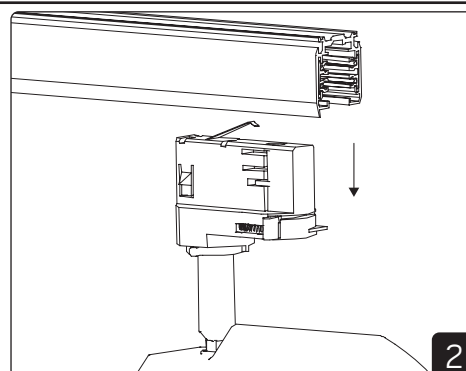

Removal

We reserve the right to change specifications at any time.