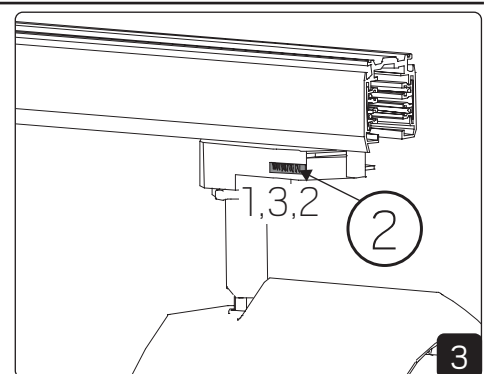

Installation