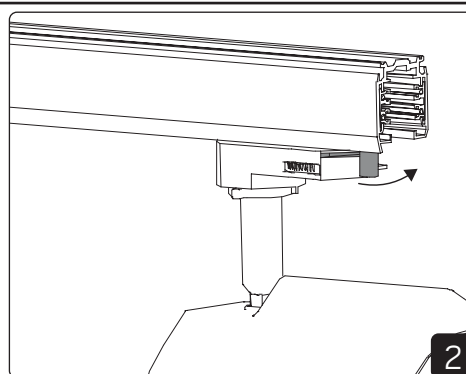

Installation