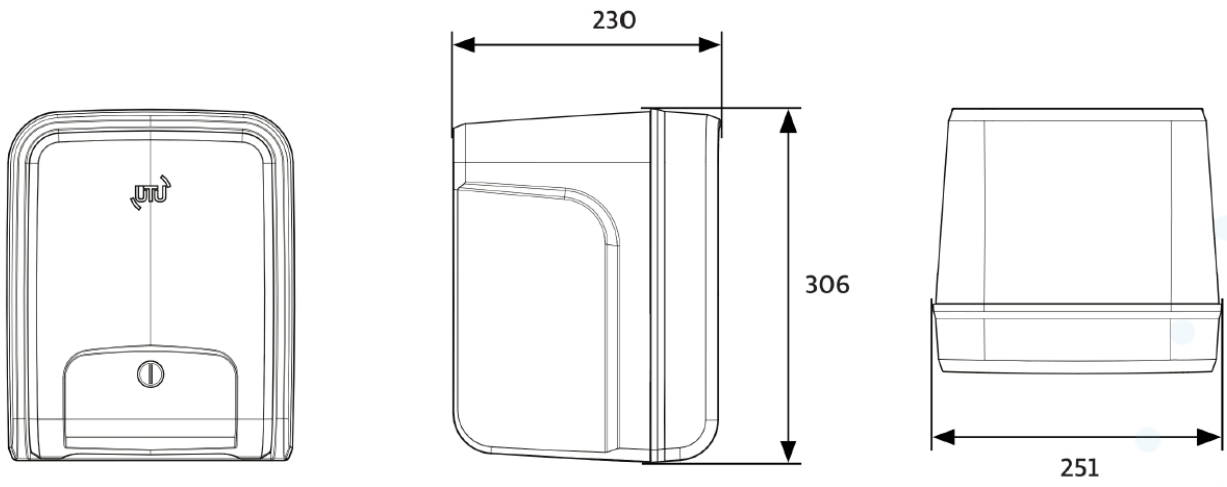

Design

Laitteiden tummapintainen moderni ulkomuoto ilmentää nykyajan rakentamiseen soveltuvaa värimaailmaa. Ajaton design varmistaa laitteiden sopivuuden myös tulevaisuuden trendeihin.

Tiiveys

Asemassa on huomioitu Pohjolan vaihtelevat olosuhteet: lämpötilan vaihtelut, kosteus ja lumi. Asemalla on korkea tiiveysluokka (IP44) niin kaapeli kiinnitettynä asemaan kuin irrallaankin.