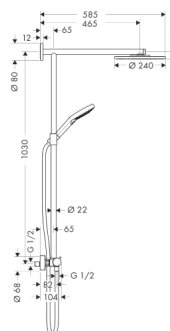

Huom! Jos asennuksessa käytetään sulullisia liittimiä, on tilattava erikseen Korotuskappale Showerpipen yläkiinnitykseen #98681000