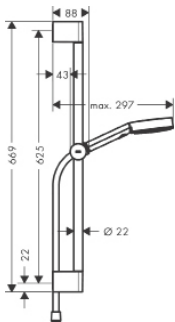

UUTUUS

**Pulsify Select S Suihkusetti
105 3jet Relaxation 65 cm
suihkuletku**

- virtaama 3 bar: 11,4 l/min
- suihkun koko: 105 mm
- suihkumuodot: PowderRain, IntenseRain, hierova
- suihkumuodon vaihto tapahtuu helposti Select-painikkeella
- korkeussäädettävä käsisuihkun pidike, säädetään painamalla painiketta
- Suihkutangon pituus: 669 mm
- tangon halkaisija: 22 mm
- porauksen etäisyys 625 mm