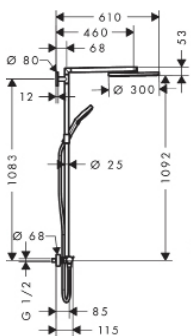

Raindance Select S 120 3jet käsisuihku (# 26530000)

- korkeussäädettävä käsisuihkun pidike
- Isiflex suihkuletku 1,60 m, DN15 (# 28276000)

Huom! Jos asennuksessa käytetään sulullisia liittimiä, on tilattava erikseen Korotuskappale Showerpipen yläkiinnitykseen #98681000