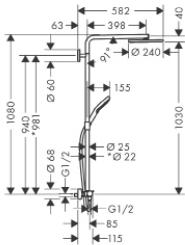

Onnihinta
€ Alv 0%

EAN

LVI-nro

HG-nro

SAP-nro

€ Alv 0%

**Raindance Select S Showerpipe
240 PowderRain 1jet,
suihkutermostaatti**

4059625295168

6350946

27867000

CJT475

1.132,00

- virtaama 3 bar: 16 l/min
- yläsuihku, käsisuihku, suihkutermostaatti, suihkuletku, liuku
- yläsuihku Raindance S 240 PowderRain
- yläsuihkun koko: 240 mm
- yläsuihkun suihkuuoto: PowderRain
- PowderRain virtaama (3 bar): 16 l/min
- suihkuuodot käsisuihku: PowderRain, Rain, Whirl
- käyttöpainemin.: 1 bar
- käyttöpainemaks.: 10 bar
- pystyputki voidaan lyhentää sopivan mittaiseksi
- korkeussäädettävä käsisuihkun pidike
- yläsuihkun suihkuputken pituus: 460 mm
- kääntyvä suihkuputki

Huom! Jos asennuksessa käytetään sulullisia liittimiä, on tilattava erikseen Korotuskappale Showerpipen yläkiinnitykseen #95239000

- termostaatti Ecostat Comfort
- turvanuppi 40°C
- säädettävä kuumavedenrajotin
- asennustapa: seinäasennus
- liitoskoko DN15
- liitoskierre G 1/2
- seinäasennus 150 mm ± 12 mm
- estää tehokkaasti takaisvirtauksen
- ääniluokka: I
- 2 ulostuloa
- STF tyyppihyväksytty

Suihkusetit

Crometta 1jet suihkuseti 0,65 m

4011097792040

6559760

26533400

CCE585

52,80

- virtaama 3 bar: 14 l/min
- suihkuuodot: Rain
- suihkun koko: 100 mm
- kääntyvät liittimet estävät suihkuletken kiertymiseltä
- liu'un kulma säädettävissä 45°
- täysin kromattu suihkuliuku
- tangon halkaisija 22 mm
- kromatut muoviseinäkiinnikkeet
- ääniluokka (ISO 3822): I

Koostuu:

- Crometta 1jet käsisuihku (# 26331400)
- Comfortflex suihkuletku 1,60m (# 28168000)
- Unica'Croma suihkutanko 0,65 m (# 26505000)