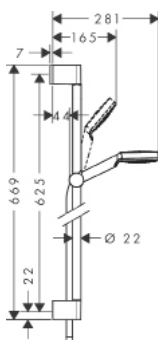

Koostuu:

- Crometta 1jet käsisuihku (# 26331400)
- Comfortflex suihkuletku 1,60m (# 28168000)
- Unica'Croma suihkutanko 0,65 m (# 26505000)