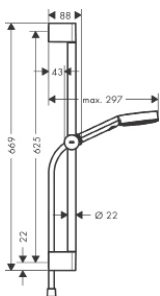

UUTUUS

**Pulsify Select S Suihkusetti
105 3jet Relaxation 65 cm
suihkuletku**

- virtaama 3 bar: 11,4 l/min
- suihkun koko: 105 mm
- suihkumuodot: PowderRain, IntenseRain, hierova
- suihkumuodon vaihto tapahtuu helposti Select-painikkeella
- korkeussäädettävä käsisuihkun pidike, säädetään painamalla painiketta
- Suihkutangon pituus: 669 mm
- tangon halkaisija: 22 mm
- porauksen etäisyys 625 mm

EAN	LVI-nro	HG-nro	SAP-nro	Onnihinta € Alv 0%
4059625348048	6550092	24160000	CPE865	104,00

UUTUUS

**Pulsify Select S Suihkusetti
105 3jet Relaxation 65 cm
suihkuletku**

- virtaama 3 bar: 11,4 l/min
- suihkun koko: 105 mm
- suihkumuodot: PowderRain, IntenseRain, hierova
- suihkumuodon vaihto tapahtuu helposti Select-painikkeella
- korkeussäädettävä käsisuihkun pidike, säädetään painamalla painiketta
- Suihkutangon pituus: 669 mm
- tangon halkaisija: 22 mm
- porauksen etäisyys 625 mm