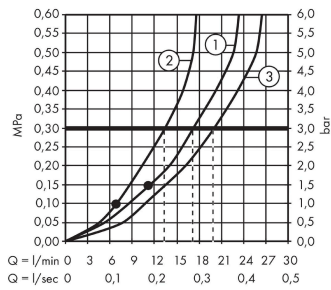

Vuokaavio

- ① yläsuihku
- ② käsisuihku
- ③ ammeputki / vedentulo ammeeseen