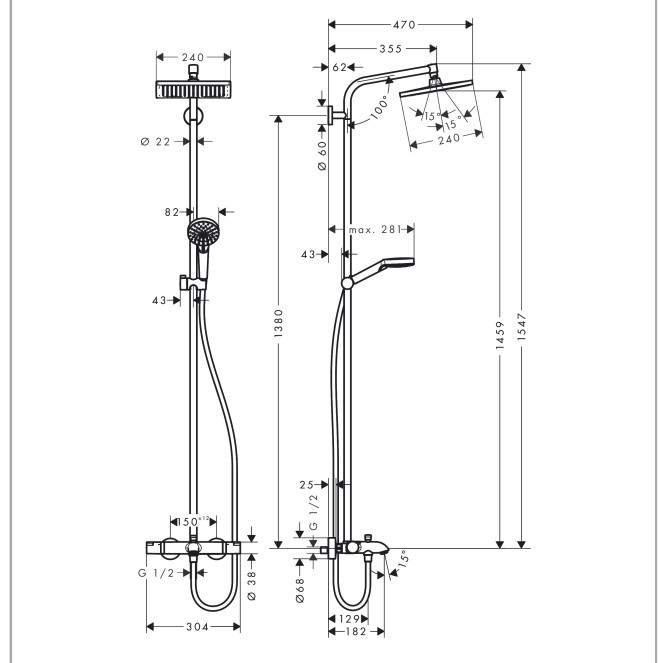

Crometta E**Showerpipe 240 1jet, amme/suihkutermostaatti (korvaa tuotteen 27298000)**Pinta: **kromi** Tuotenro.: **27869000****Kuvaus****Ominaisuudet**

- sisältää: yläsuihku, käsisuihku, termostaattinen ammehana, suihkuletku, liuku
- yläsuihku Crometta E 240
- suihkun koko: 240 x 240 mm
- suihkuuodot: Rain
- kuulanivel: yläsuihkun kulma säädettävissä
- liu'un kulma säädettävissä 45°
- korkeussäädettävä käsisuihkun pidike
- pystyputki voidaan lyhentää sopivan mittaiseksi
- suihkuputken pituus: 350 mm
- virtaama: Rain (3 bar): 17 l/min
- termostaatti Ecostat Comfort
- ammehanan virtaama: 20 l/min
- turvanuppi 40°C
- säädettävä kuumavedenrajoitin
- asennustapa: seinäasennus
- liitoskoko DN15
- liitoskierre G ½
- seinäasennus 150 mm ± 12 mm
- sisältää erikoispitkän pystyputken, jonka ansiosta voidaan asentaa ammeen yhteyteen (putki lyhennettävissä)
- Huom! Jos asennuksessa käytetään sulullisia liittimiä, on tilattava erikseen Korotuskappale Showerpipen yläkiinnitykseen #95239000
- ääniluokka: I
- STF tyyppihyväksyntäprosessi käynnissä
- STA 1554

Tuotetiedot

LVI-nro	6350949
Hinta ALV 0%	745,70 €
Hinta sis. ALV*	924,67 €

teknologia**Hyväksynyt**

Crometta E
Showerpipe 240 1jet, amme/suihkutermostaatti (korvaa tuotteen 27298000)
 Pinta: kromi Tuotenro.: 27869000

Tuotekuva

Mittapiirustus

Vuokaavio

- ① yläsuihku
- ② käsisuihku
- ③ ammeputki / vedentulo ammeeseen

Crometta E

Showerpipe 240 1jet, amme/suihkutermostaatti (korvaa tuotteen 27298000)

Pinta: kromi Tuotenro.: 27869000