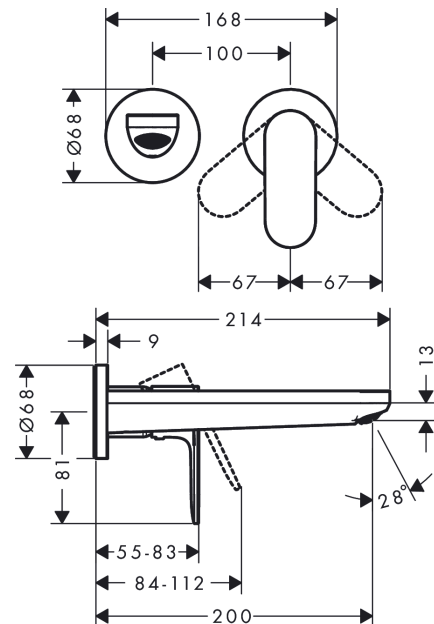

Rebris S**yksiote pesuallashana piiloasennus seinään juoksuputki 20 cm**Pinta: **Mattamusta** Tuotenro.: **72528670****Kuvaus****Ominaisuudet**

- sisältää: yksiote pesuallashana piiloasennus seinään, pohjaventtiili
- ulottuma: 200 mm
- Maksimi virtaama 3bar: 5 l/min
- keraaminen säätöosa
- lämpötilarajoitus säädettävissä
- sulkeutumaton pohjaventtiili
- kahva sijoitettavissa oikealle tai vasemmalle
- ääniluokka (ISO 3822): I
- STA 1803
- STA 1803 - STA 1803_SE
- STA 1803 - STA 1803_DK
- STA 1803 - STA 1803_NO

Tuotetiedot

LVI-nro	6150931
Hinta ALV 0%	211,30 €
Hinta sis. ALV*	262,01 €

teknologia**Design palkinnot**

reddot winner 2022

**Hyväksynyt****Tuotokuva****Mittapiirustus**

Rebris S**yksiotte pesuallashana piiloasennus seinään juoksuputki 20 cm**Pinta: **Mattamusta** Tuotenro.: **72528670****Vuokaavio**