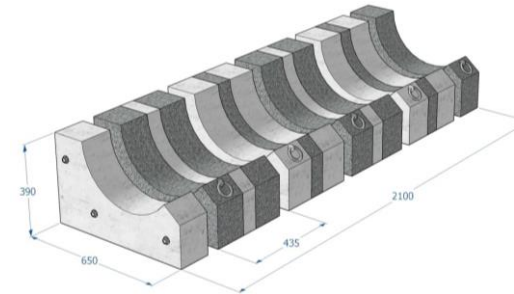

Pyöräteline KB239 5 pyörälle

- ❖ Betoninen Pyöräteline KB239 5 pyörälle on käytännöllinen ja tilaa säästävä ratkaisu pyörien säilytykseen.
- ❖ Tämä pyöräteline soveltuu erinomaisesti koulujen, päiväkotien, asuinalueiden ja muiden yhteisöjen käyttöön. Betonista valmistettu pyöräteline ei välttämättä vaadi erillistä perustamista, sillä sen paino tekee siitä haastavan liikutella.
- ❖ Pyörätelineessä olevat kuumasinkityt metallilenkit mahdollistavat pyörän lukitsemisen rungosta erillisellä vaijeri- tai ketjulukolla. Lukko ei sisälly toimitukseen.
- ❖ Betoniosien liitosputket ovat kuumasinkittyä terästä.
- ❖ Pidä pyöräsi parkissa siististi ja turvallisesti hankkimalla itsellesi ja perheellesi uusi betoninen pyöräteline!
- ❖ Viimeistely/väri vaihtoehdot tuotteelle löytyvät seuraavalta sivulta.
- ❖ Pyörätelineen vakiovärit ovat tuotekuvan mukaisesti P103 ja P106.

Tuotetiedot

Paino	725 kg
Materiaali	Betoni, lukkolenkit ja liitosputket metallia
Pituus:	2.1 m
Leveys:	0.65 m
Korkeus:	0.39 m

Väri vaihtoehdot

Väri/viimeistelyvaihtoehdot betoniosille, Kivipesty betoni:

P101