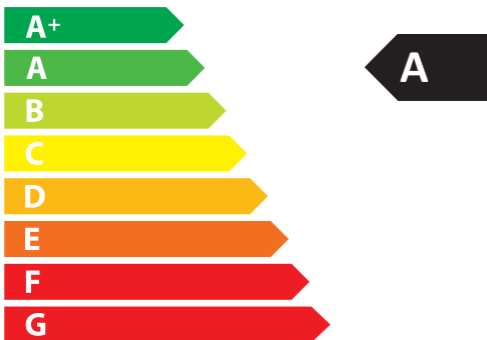

ENERG
енергия · ενεργεια

VALLOX

Vallox 125E MV

53
dB

399 m³/h

ENERGIA · ЕНЕРГИЯ · ΕΝΕΡΓΕΙΑ · ENERGIJA · ENERGY · ENERGIE · ENERGI

2016

1254/2014