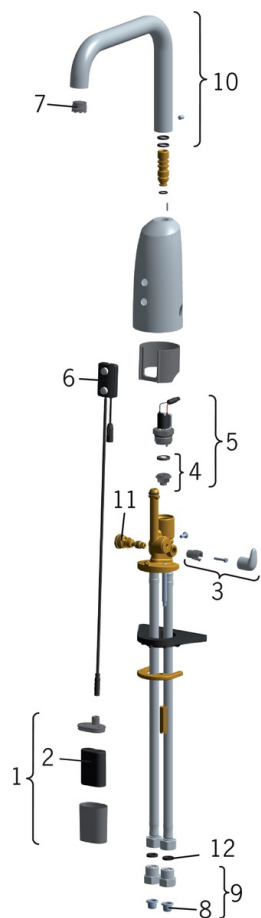

Varaosat

SP6331F

	Nimi	Koodi	LVI
01	Paristokotelo, 2CR5 6 V	199417V	6422167
02	Litiumparisto, 2CR5 6 V	198330	6422030
03	Lämmönsäätökahvan kuori	600581V	6420133
04	Kalvon tukirengas	199205V	6422170
05	Magneettiventtiili	199206V	6422171
06	Sensori, 6 V	600774V	6420171
06	Sensori, 6/9/12 V Bluetooth	1005063V	6420745
07	Poresuutin, M18.5x1 Z	600961V	6510072
08	Roskasiivilät	199257/2	6420722
09	Yksisuuntaventtiili roskasihdillä	198473/2	6422070
10	Juoksuputki, L=181	600724V	6510061
11	Lämmönsäädin	199201V	6421116
12	Tiiviste, 8x14.3x2	600705/10	6420199
N.I.	Rajoitin	601061V	6420283