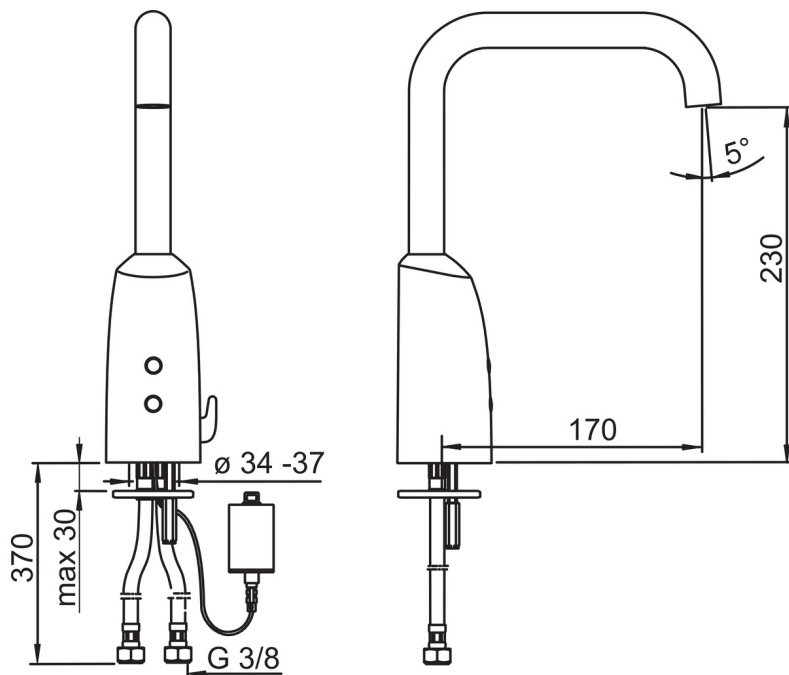

Varaosat

SP6331F

	Nimi	Koodi	LVI
01	Paristokotelo, 2CR5 6 V	199417V	6422167
02	Litiumparisto, 2CR5 6 V	198330	6422030
03	Lämmönsäätökahvan kuori	600581V	6420133
04	Kalvon tukirengas	199205V	6422170
05	Magneettiventtiili	199206V	6422171
06	Sensori, 6 V	600774V	6420171
06	Sensori, 6/9/12 V Bluetooth	1005063V	6420745
07	Poresuutin, M18.5x1 Z	600961V	6510072
08	Roskasiivilät	199257/2	6420722
09	Yksisuuntaventtiili roskasihdillä	198473/2	6422070
10	Juoksuputki, L=181	600724V	6510061
11	Lämmönsäädin	199201V	6421116
12	Tiiviste, 8x14.3x2	600705/10	6420199
N.I.	Rajoitin	601061V	6420283