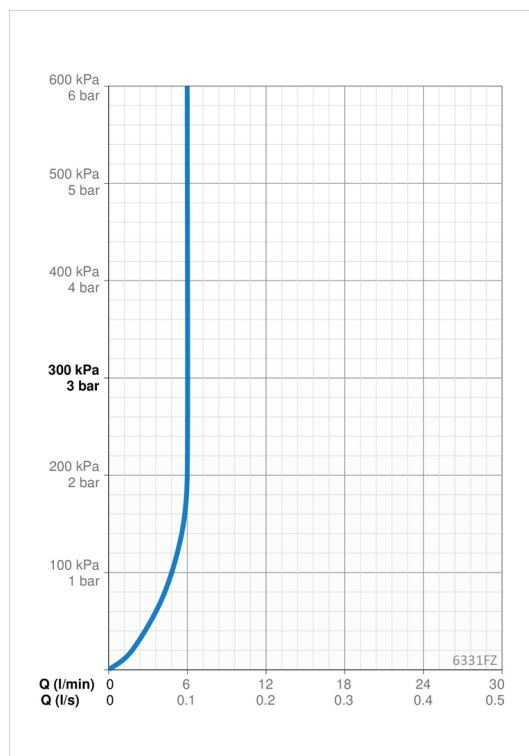

Hyväksynät ja Deklaraatiot

STF sertifikaatti	EUF129-21002459-TH1
UN38.3	UN38-3 Maxell 2CR5