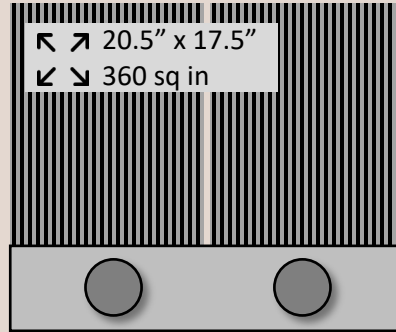

Size/Burner Overview

Legacy Spirit / Spirit II

SMALL – 360 sq in
Cross-Platform Compatible Grates and Covers

LARGE – 428 sq in
Cross-Platform Compatible Grates and Covers

Spirit 2025