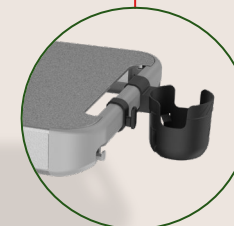

**Better performance**

Nopeampi lämpeneminen

Laajempi lämpötila-alue

Luokkansa paras lämmön tasaisuus

**Closed cart with door**

Kaasupullo voidaan säilyttää

Kaapissa myös grillauksen aikana

**Weber Works  
side rails**

**Boost mode Sear Zone**

40%:ia korkeampi teho.

Täydellinen esim. pihvin grillaukseen