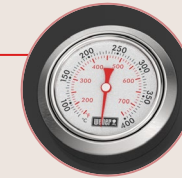

Spirit E-325

Taittuva sivupöytä
(ei sivupoltin malleissa)