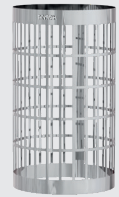

A photograph of a Harvia Cilindro heater in a sauna. The heater is a two-tiered cylindrical unit with a stainless steel mesh exterior, filled with dark grey stones. The lower tier has a glass door showing a fire burning inside. The heater is set against a wall of horizontal wooden planks. To the right, there are wooden sauna benches with a red towel and a red cup on them. The overall atmosphere is warm and cozy.

HARVIA

Sauna & Spa

Let's sauna.

Saatavilla 2025

Harvia Cilindro

Harvia Cilindro on moderni puulämmitteinen pilarikiuas, joka sopii keskikokoiseen saunaan. Suuri kivimäärä takaa erinomaiset lölyt.

Kiukaan takaosan ainutlaatuinen ilmanvaihtokanavisto auttaa lämmittämään saunan nopeasti ja tehokkaasti. Ruostumattomasta teräksestä valmistettu ulkokuori on vahva ja kiuas on käytössä erittäin hiljainen. Lasiluukku helpottaa käyttöä ja luo saunaan tunnelmaa, tulitilan ilmanohjauslevyt pidentävät kiukaan käyttöikää.

Harvia Cilindro on suunniteltu ja valmistettu Muuramessa.

Cilindro 16 Steel
WKPC16S

Cilindro 20 Steel
WKPC20S

Cilindro-kiukaiden lisävarusteet

Teräspiippu, steel
WHP1500

Teräspiipun savupeltti,
steel
WHP270SP

Cilindro piipunsuoja
WL300PC

Kiukaan suojaesineä
WL200PC

Cilindro-vedenlämmitin
WP250PC

Tulisijan suoja-alusta
WL100

Kiuasmalli	Suositeltava saunan koko min-max. m ³	Mitat lev x syv x kork mm	Suojaetäisyydet palaviin materiaaleihin (ilman suojaesineitä) mm				Paino kg	Kivitila kg max.
			Kattoon	Sivuille	Taakse	Eteen		
WKPC16S	6-13	557 x 557 x 750 (+30)	1000	100	100	500	54	120
WKPC20S	8-24	557 x 557 x 773 (+30)	1000	150	200	500	59	120