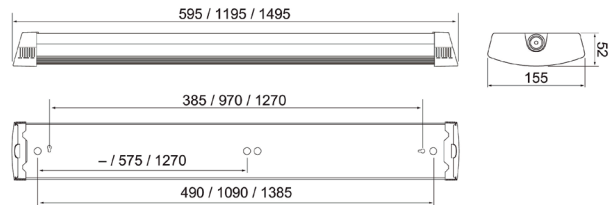

- Runko terästä ja mikroprismakupu akryyliä (ACMP).
- Valkoinen.
- Suojausluokka I.
- Pinta-asennus, ripustusasennus lisätarvikkeilla.
- Läpijohtotettu 5 x 2,5 mm²: On/off ja Radar MS -mallit.
- Radar MS 1200 mm voidaan ketjuttaa maksimissaan seitsemän orjavalaisinta. Radar MS 1500 mm voidaan ketjuttaa maksimissaan viisi orjavalaisinta.
- On/off-mallien teho vaihdettavissa valaisimesta:
 - 600 mm: 11 W / 1400 lm, 13 W / 1700 lm, 16 W / 2000 lm, 20 W / 2600 lm.
 - 1200 mm: 23 W / 3200 lm, 29 W / 4000 lm, 35 W / 4900 lm, 40 W / 5600 lm.
 - 1500 mm: 26 W / 3600 lm, 33 W / 4600 lm, 40 W / 5600 lm, 47 W / 6600 lm.
- Dali-mallien teho vaihdettavissa valaisimesta:
 - 1200 mm: 23 W / 3200 lm, 40 W / 5600 lm.
 - 1500 mm: 26 W / 3600 lm, 47 W / 6600 lm.
- Asennuskorkeus 2–6 m.
- Väriämpötila 4000 K. CRI > 80 / Ra > 80.
- IP44.
- IK07.
- MacAdam 3 SDCM.
- On/off ja Dali-2, jossa suorapainikeohjaus (230V).
- Suorapainikeohjauksessa käytettävien valaisinten enimmäismäärä yhdessä ryhmässä on 20 kpl.
- Käyttöympäristön lämpötila -20 ... 40 °C.
- Hyötyelinikä L70 > 100 000 h (Ta25°C).
- Hyötyelinikä L80 100 000 h (Ta25°C).