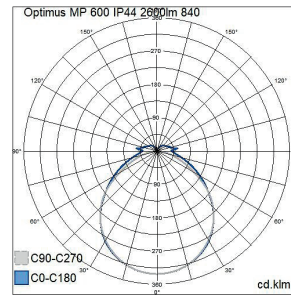

- Runko terästä ja mikroprismakupu akryyliä (ACMP).
- Valkoinen.
- Suojausluokka I.
- Pinta-asennus, ripustusasennus lisätarvikkeilla.
- Läpijohtotettu 5 x 2,5 mm²: On/off ja Radar MS -mallit.
- Radar MS 1200 mm voidaan ketjuttaa maksimissaan seitsemän orjavalaisinta. Radar MS 1500 mm voidaan ketjuttaa maksimissaan viisi orjavalaisinta.
- On/off-mallien teho vaihdettavissa valaisimesta:
 - 600 mm: 11 W / 1400 lm, 13 W / 1700 lm, 16 W / 2000 lm, 20 W / 2600 lm.
 - 1200 mm: 23 W / 3200 lm, 29 W / 4000 lm, 35 W / 4900 lm, 40 W / 5600 lm.
 - 1500 mm: 26 W / 3600 lm, 33 W / 4600 lm, 40 W / 5600 lm, 47 W / 6600 lm.
- Dali-mallien teho vaihdettavissa valaisimesta:
 - 1200 mm: 23 W / 3200 lm, 40 W / 5600 lm.
 - 1500 mm: 26 W / 3600 lm, 47 W / 6600 lm.
- Asennuskorkeus 2–6 m.
- Väriämpötila 4000 K. CRI > 80 / Ra > 80.
- IP44.
- IK07.
- MacAdam 3 SDCM.
- On/off ja Dali-2, jossa suorapainikeohjaus (230V).
- Suorapainikeohjauksessa käytettävien valaisinten enimmäismäärä yhdessä ryhmässä on 20 kpl.
- Käyttöympäristön lämpötila -20 ... 40 °C.
- Hyötyelinikä L70 > 100 000 h (Ta25°C).
- Hyötyelinikä L80 100 000 h (Ta25°C).