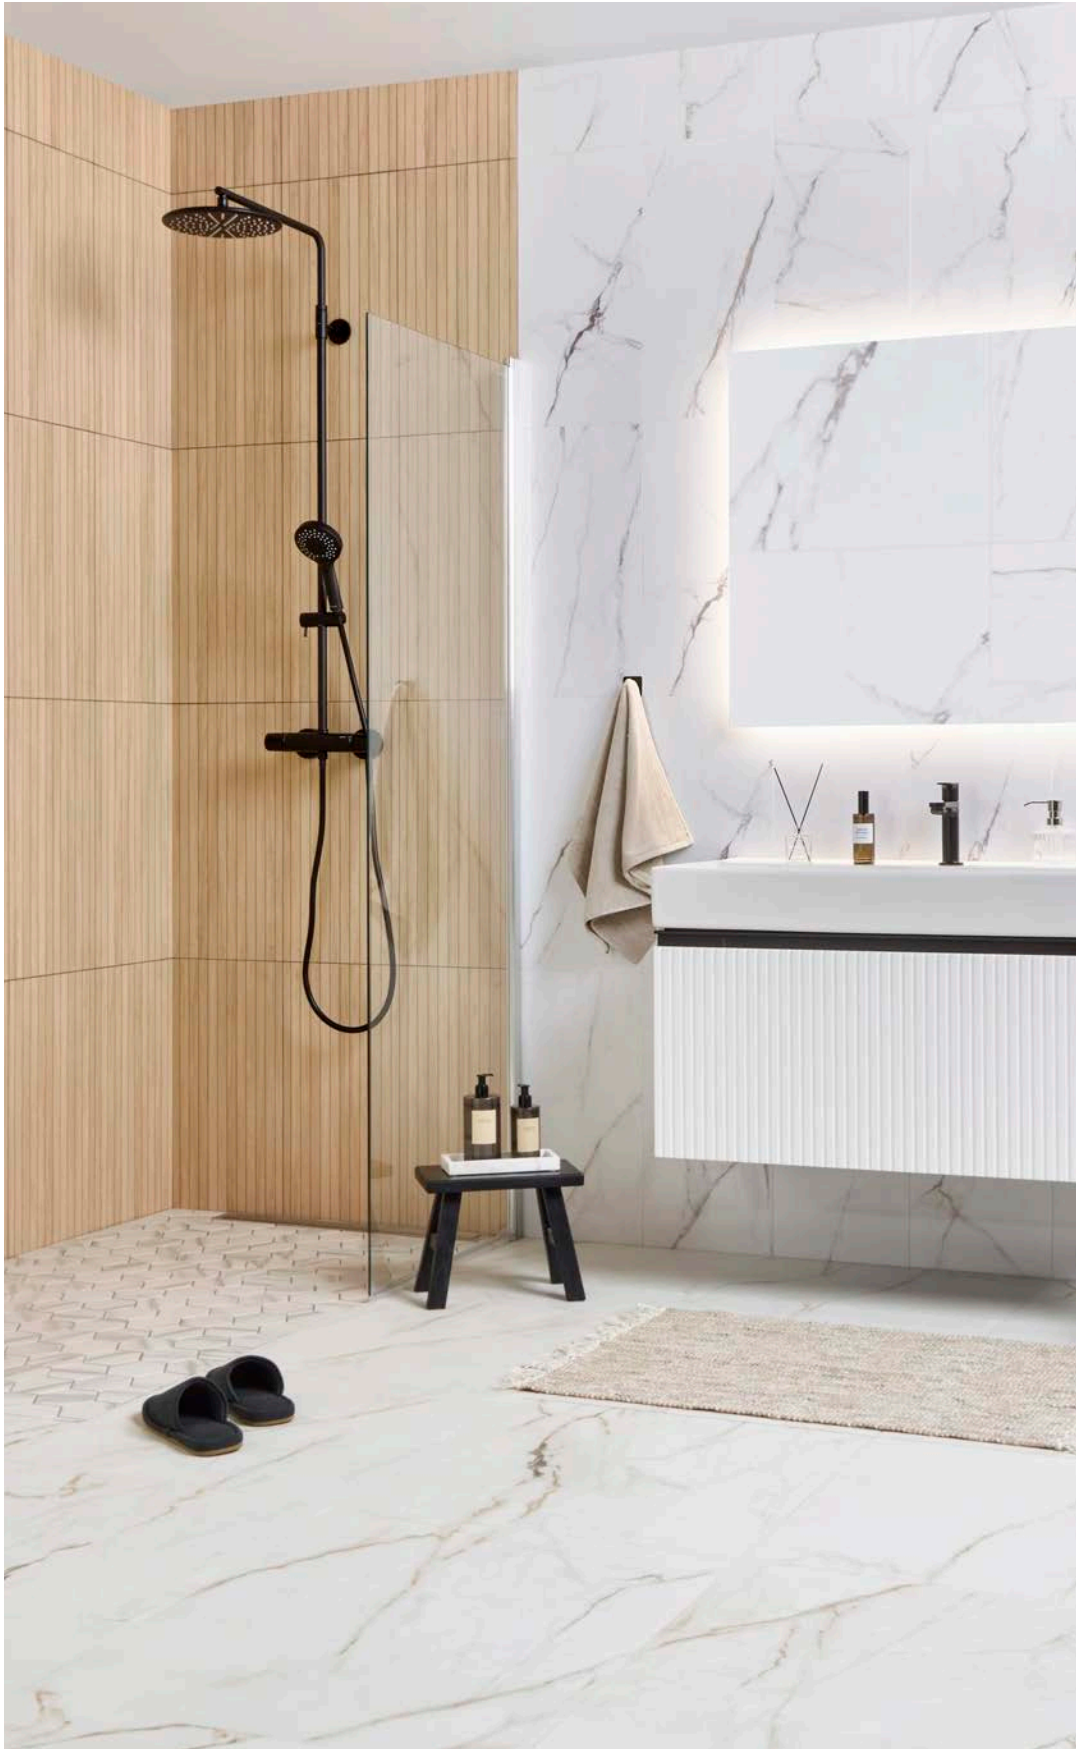

## BRYSTONE

Plattans yta efterliknar utseendet och känslan hos kalksten. Resultatet blir ett naturligt golv med en lätt levande yta. Oglaserad full-body (hela plattan är tillverkad av samma material) porcellanato platta av högsta kvalitet, från Italien. Finns i tre fina nyanser i tre olika utföranden och storlekar, samt mosaik. Med Brystone-plattorna skapar du en lyxig miljö i olika utrymmen i hemmet. Lämpar sig också för täckta terrasser och offentliga utrymmen som utsätts för hårt slitage. Kaklets kanter är rektifierade, vilket möjliggör ett smalt fogavstånd på 2–3 mm RT, färgvariation V2. Storlek per mosaik 2,8x2,8cm. R10 A+B.