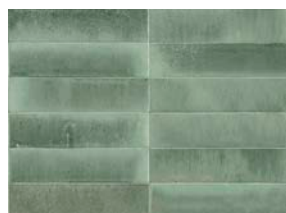

6x24
turkos
502641365