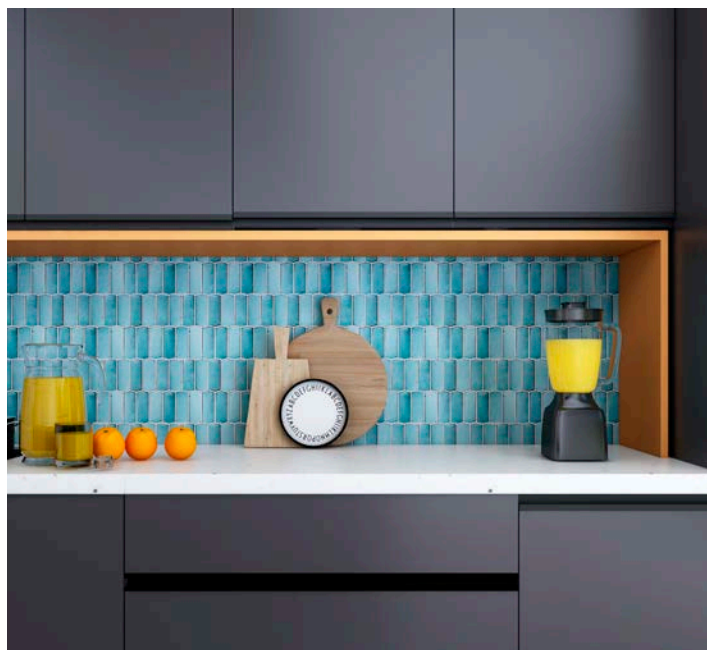

2x14,5 (29,6x29,9)  
marmor, matt  
502653000

2x14,5 (29,6x29,9)  
mörkblå, blank  
502534417

2x14,5 (29,6x29,9)  
grön, blank  
502534680

2x14,5 (29,6x29,9)  
svart, matt  
502534418

2x14,5 (29,6x29,9)  
ossido, matt  
502653001