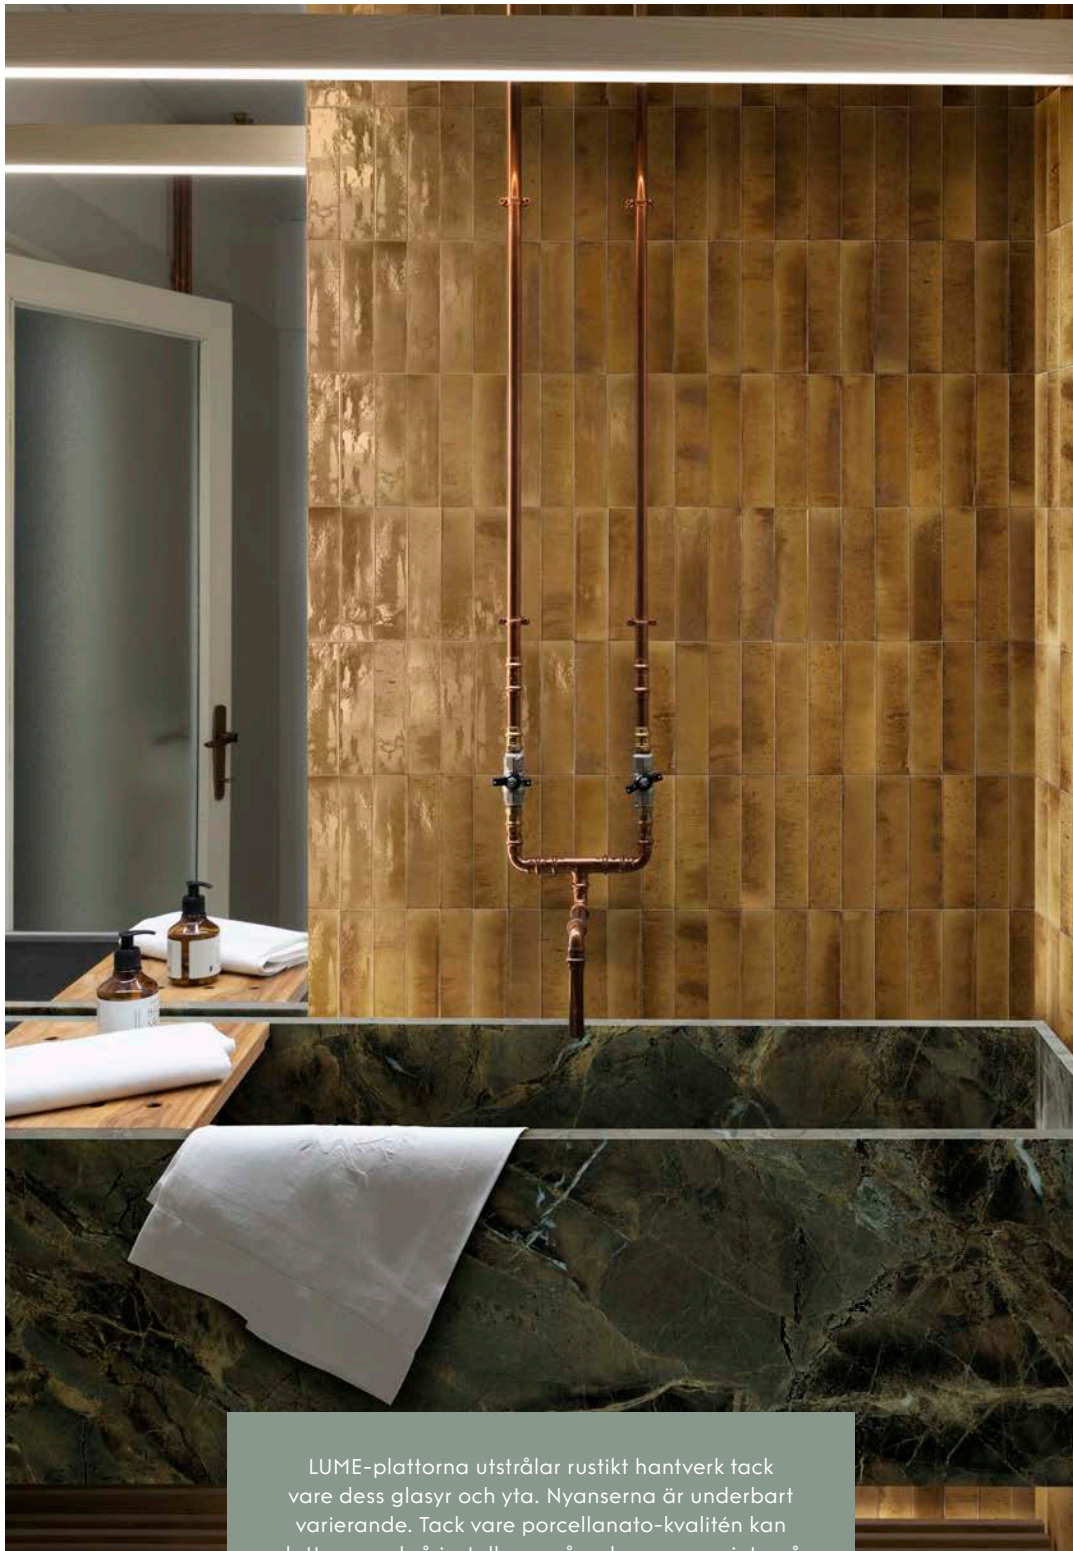

LUME-plattorna utstrålar rustikt hantverk tack vare dess glasyr och yta. Nyanserna är underbart varierande. Tack vare porcellanato-kvaliteten kan plattorna också installeras på golv som man inte går på med skor. Den blanka ytan kan vara hal om den är våt. Den kan också repas av sand och smutsiga skor. Lume bör därför inte läggas i t.ex. hallen.