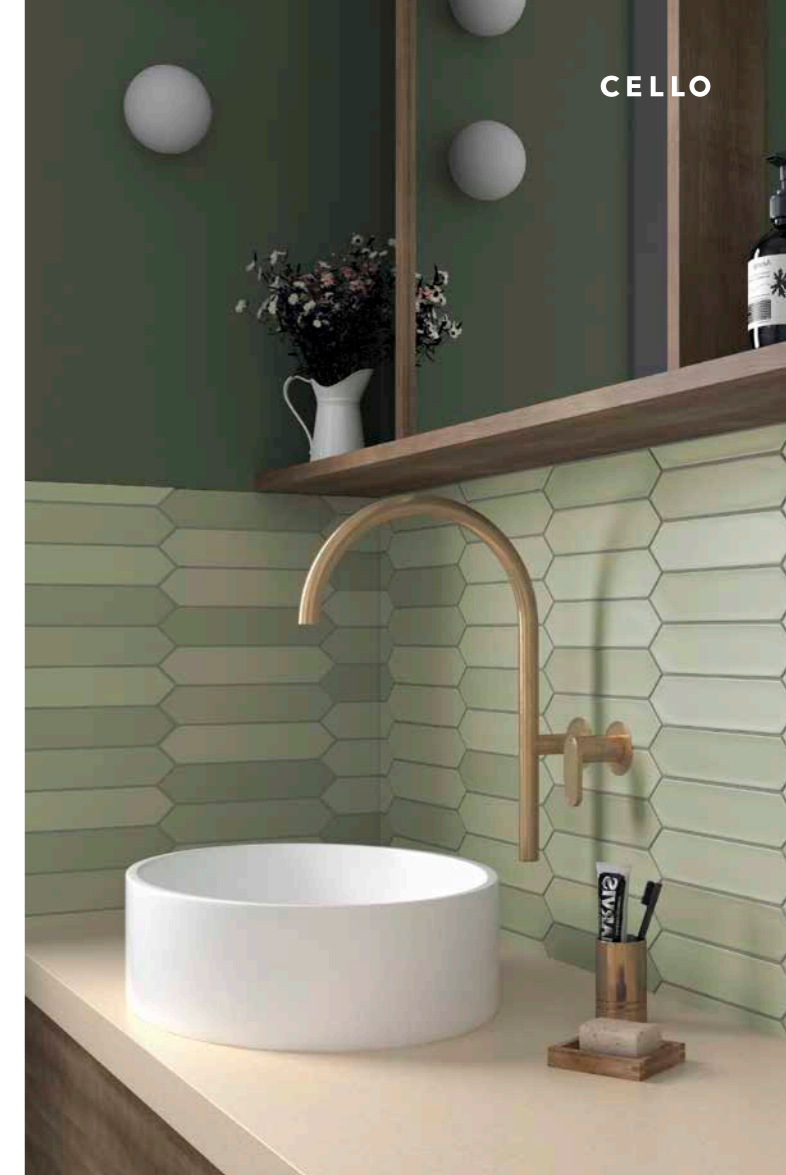

Prova olika läggningssätt

LANSE

Väggplattor i form av en dubbelriktad pil i vackra nyanser möjliggör eleganta inspirerande uppsättningar. Färgvariation V2.

CELLO