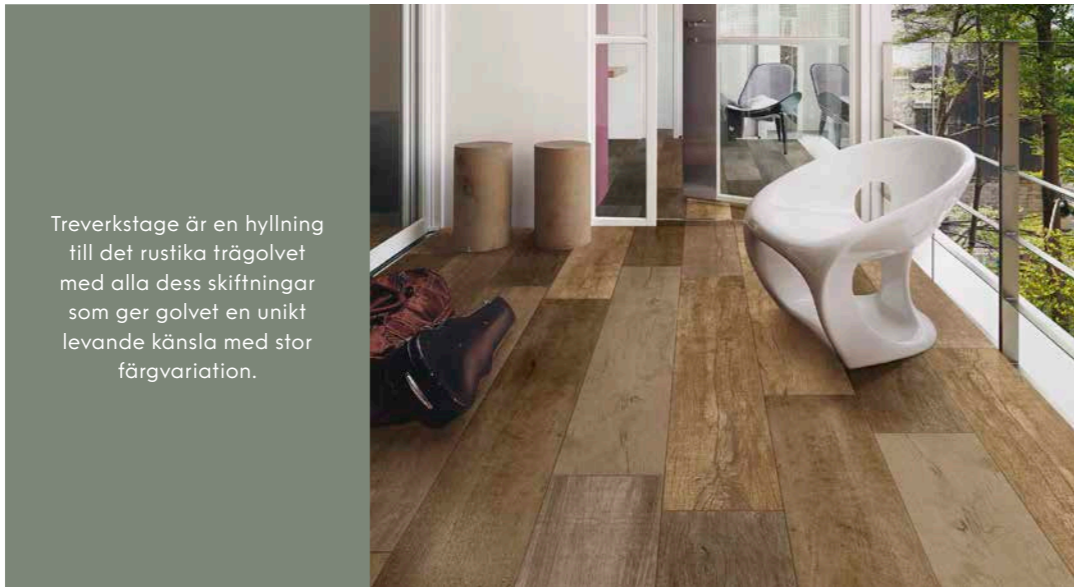

Greenguard
Certification

Declare

Treverkstage är en hyllning till det rustika trägolvet med alla dess skiftningar som ger golvet en unikt levande känsla med stor färgvariation.

TREVERKSTAGE

Matt, färgvariation V3. R10/B.