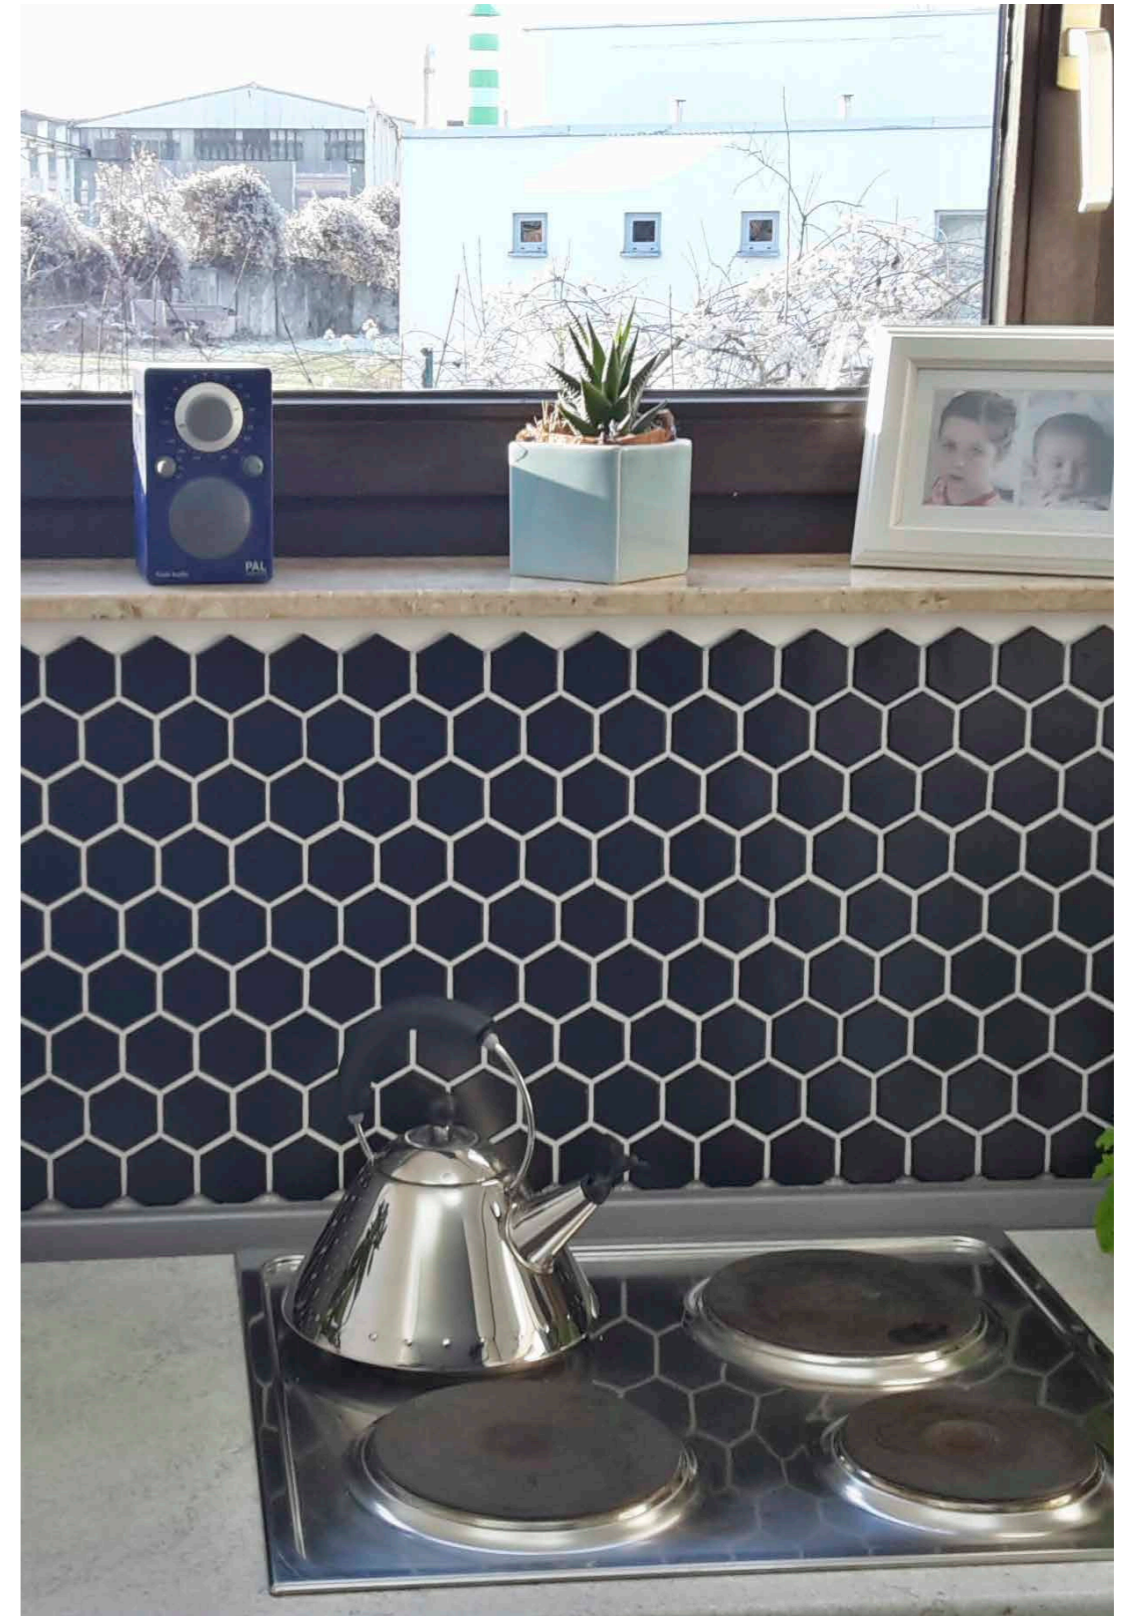

LUCA

BRICK

HEXA