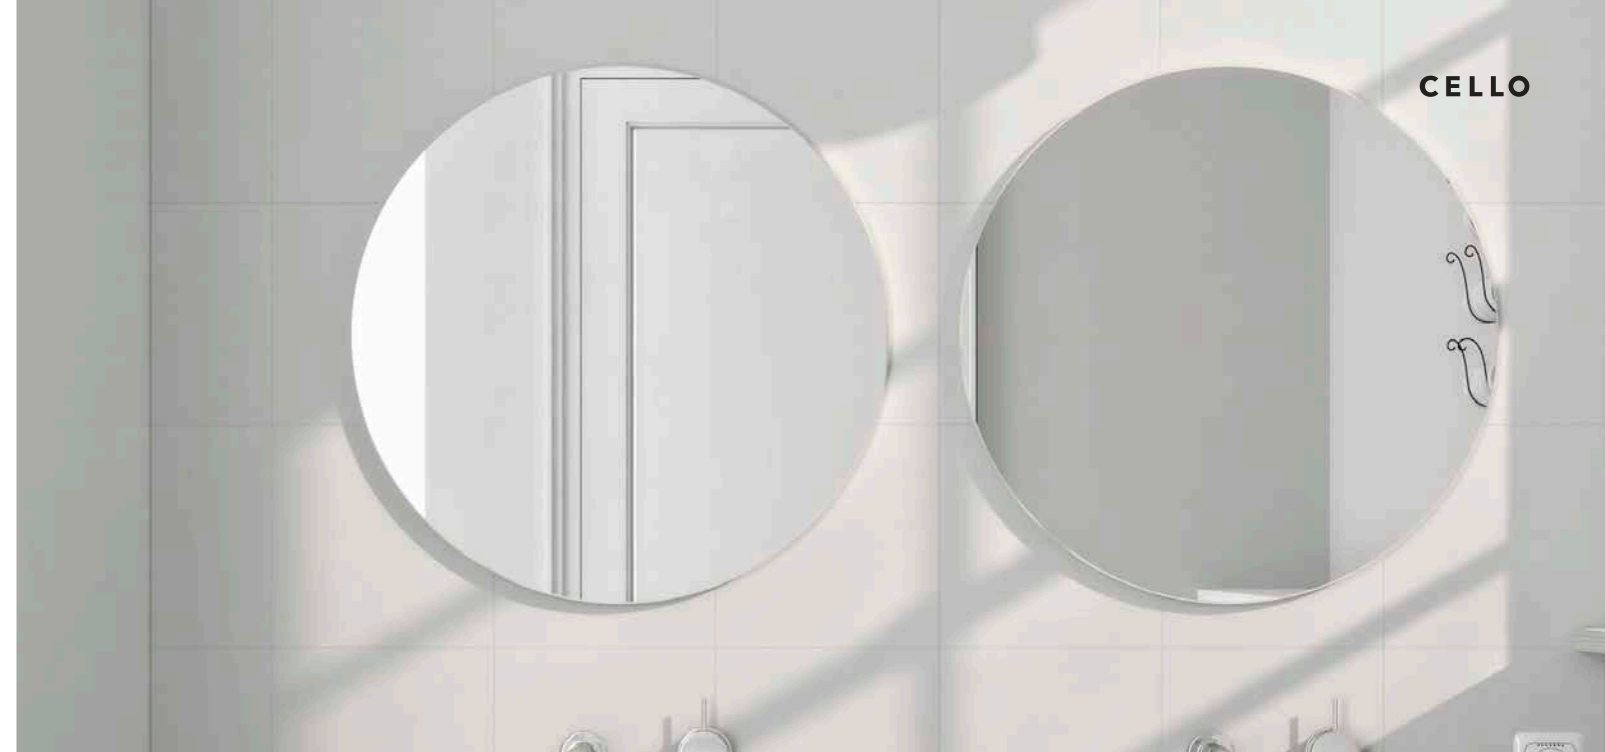

CELLO

ART COLLECTION

Med plattor från ART-serien kan du skapa fantastiska ytor av olika slag: moderna, romantiska eller till och med orientaliska. Serien innefattar även enfärgade plattor som du till exempel kan lägga i schackbrädemönster. Matt, R9, monokrom med färgvariation V2 och mönstrade kakelplattor med färgvariation V4.