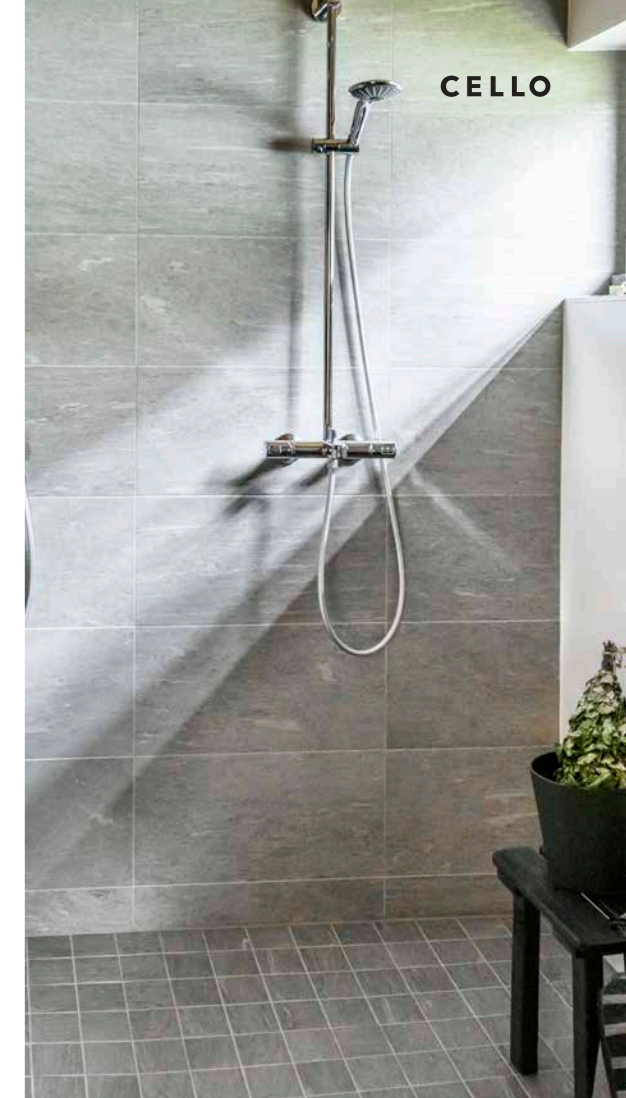

ROYALSTONE

Rektifierade frostbeständiga Porcellanato-golvplattor. Inspirerade av sedimentära bergarter, med en enhetlig naturstensdesign som framhävs av en raffinerad, finkornig struktur i fyra färgställningar. RT, R10B.

STEN

Keramiska plattor som imiterar olika typer av sten är en växande trend. Serien finns i två nyanser av grått. I storlekarna 30x60 och 10x10, vilket möjliggör att du till exempel kan lägga golvet i lobbyn med en stor klinkerplatta och det intilliggande badrummet med en liten platta på golvet och använda den stora på väggen. En italiensk kvalitetsprodukt. Färgvariation V3, R10.

TRAFFIC

Matt, R9.