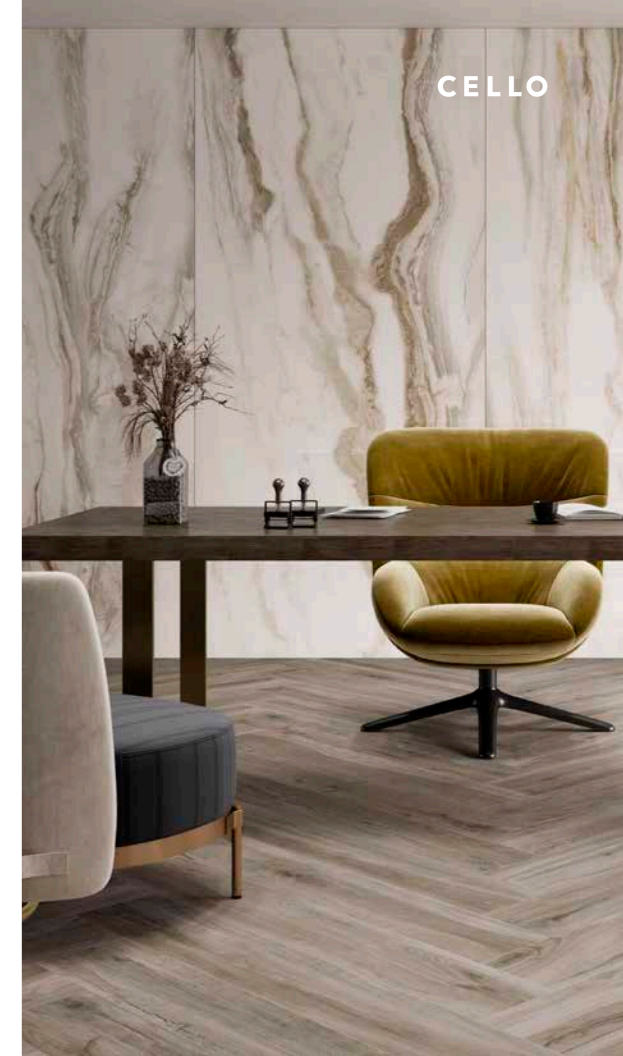

Treverkstage är en hyllning till det rustika trägolvet med alla dess skiftningar som ger golvet en unikt levande känsla med stor färgvariation.

TREVERKSTAGE

Matt, färgvariation V3. R10/B.

20x120 vit 502644712	20x120 beige 502644716	20x120 grå 502644751	20x120 brun 502644715

Greenguard
Certification

Declare

CR. ROVERE

15x90 R9 honung 502404431	15x90 R9 brun 502404267	15x90 R9 ljusgrå 502404430	15x90 R9 mörkgrå 502404268

19,8x22,8 R9 honung 502532295	19,8x22,8 R9 brun 502532297	19,8x22,8 R9 ljusgrå 502532298	19,8x22,8 R9 mörkgrå 502532299

CELLO