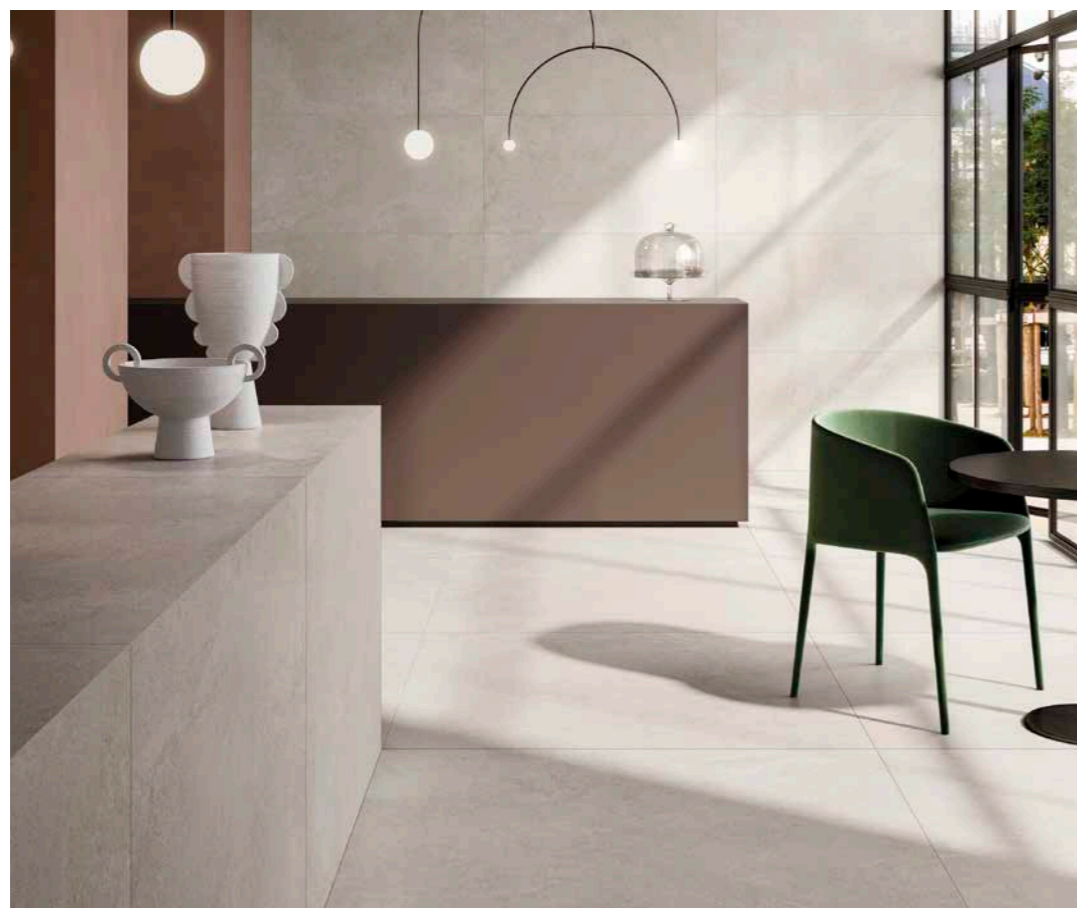

19,8x22,8 RT
hexatile, matt
502532296

30x30 (5x5) RT
mosaik, matt
502404269

30x60 RT
matt
502404433

60x60 RT
matt
502404432

BRYSTONE

Plattans yta efterliknar utseendet och känslan hos kalksten. Resultatet blir ett naturligt golv med en lätt levande yta. Oglaserad full-body (hela plattan är tillverkad av samma material) porcellanato platta av högsta kvalitet, från Italien. Finns i tre fina nyanser i tre olika utföranden och storlekar, samt mosaik. Med Brystone-plattorna skapar du en lyxig miljö i olika utrymmen i hemmet. Lämpar sig också för täckta terrasser och offentliga utrymmen som utsätts för hårt slitage. Kaklets kanter är rektifierade, vilket möjliggör ett smalt fogavstånd på 2–3 mm RT, färgvariation V2. Storlek per mosaik 2,8x2,8cm. R10 A+B.