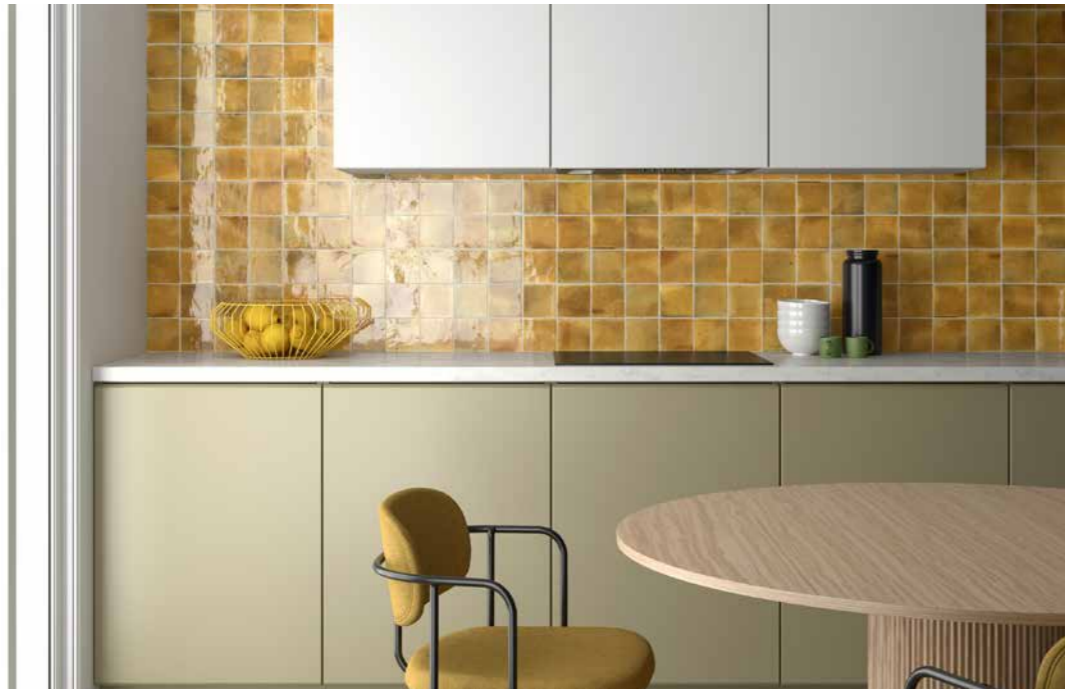

HANOI

Hanoi är en vägglatta i två storlekar med en yta som i det närmaste ser handjord ut. Den starka färgvariationen ger den färdiga väggen en härligt levande yta. Färgvariation V4. Tjocklek 8,3 mm.