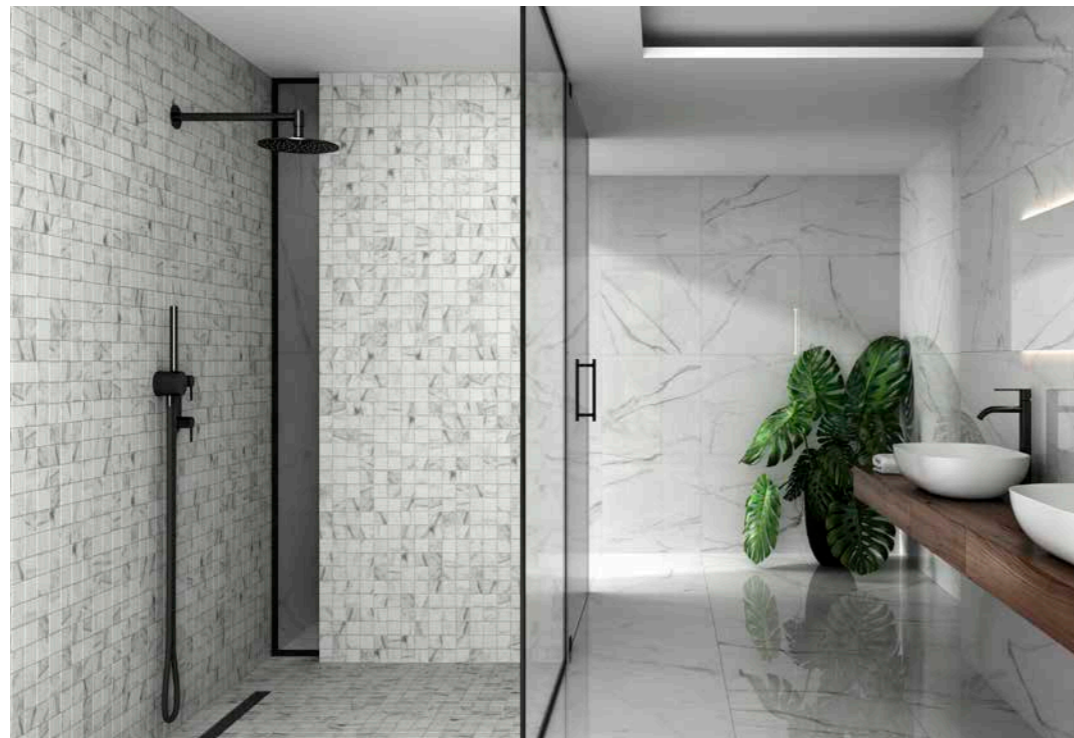

ATRIO

5x5 (30x30)
marmormönster
502534419

YORK

26,5x30,9
vit, blank
502143891

26,5x30,9
ljusbeige, blank
502143892

26,5x30,9
rökgrå, blank
502143893

MIXCOLOR

2,5x2,5/30,4x32,9
grå, matt
501534940

2,5x2,5/30,4x32,9
blå, blank
501534941

ATLANTIS

30,2x29,4
vit, blank
502143848

30,2x29,4
turkos, blank
502144171

IBIZA

26x30
blågrön, blank
502143849

26x30
vit, blank
502143890

CELLO