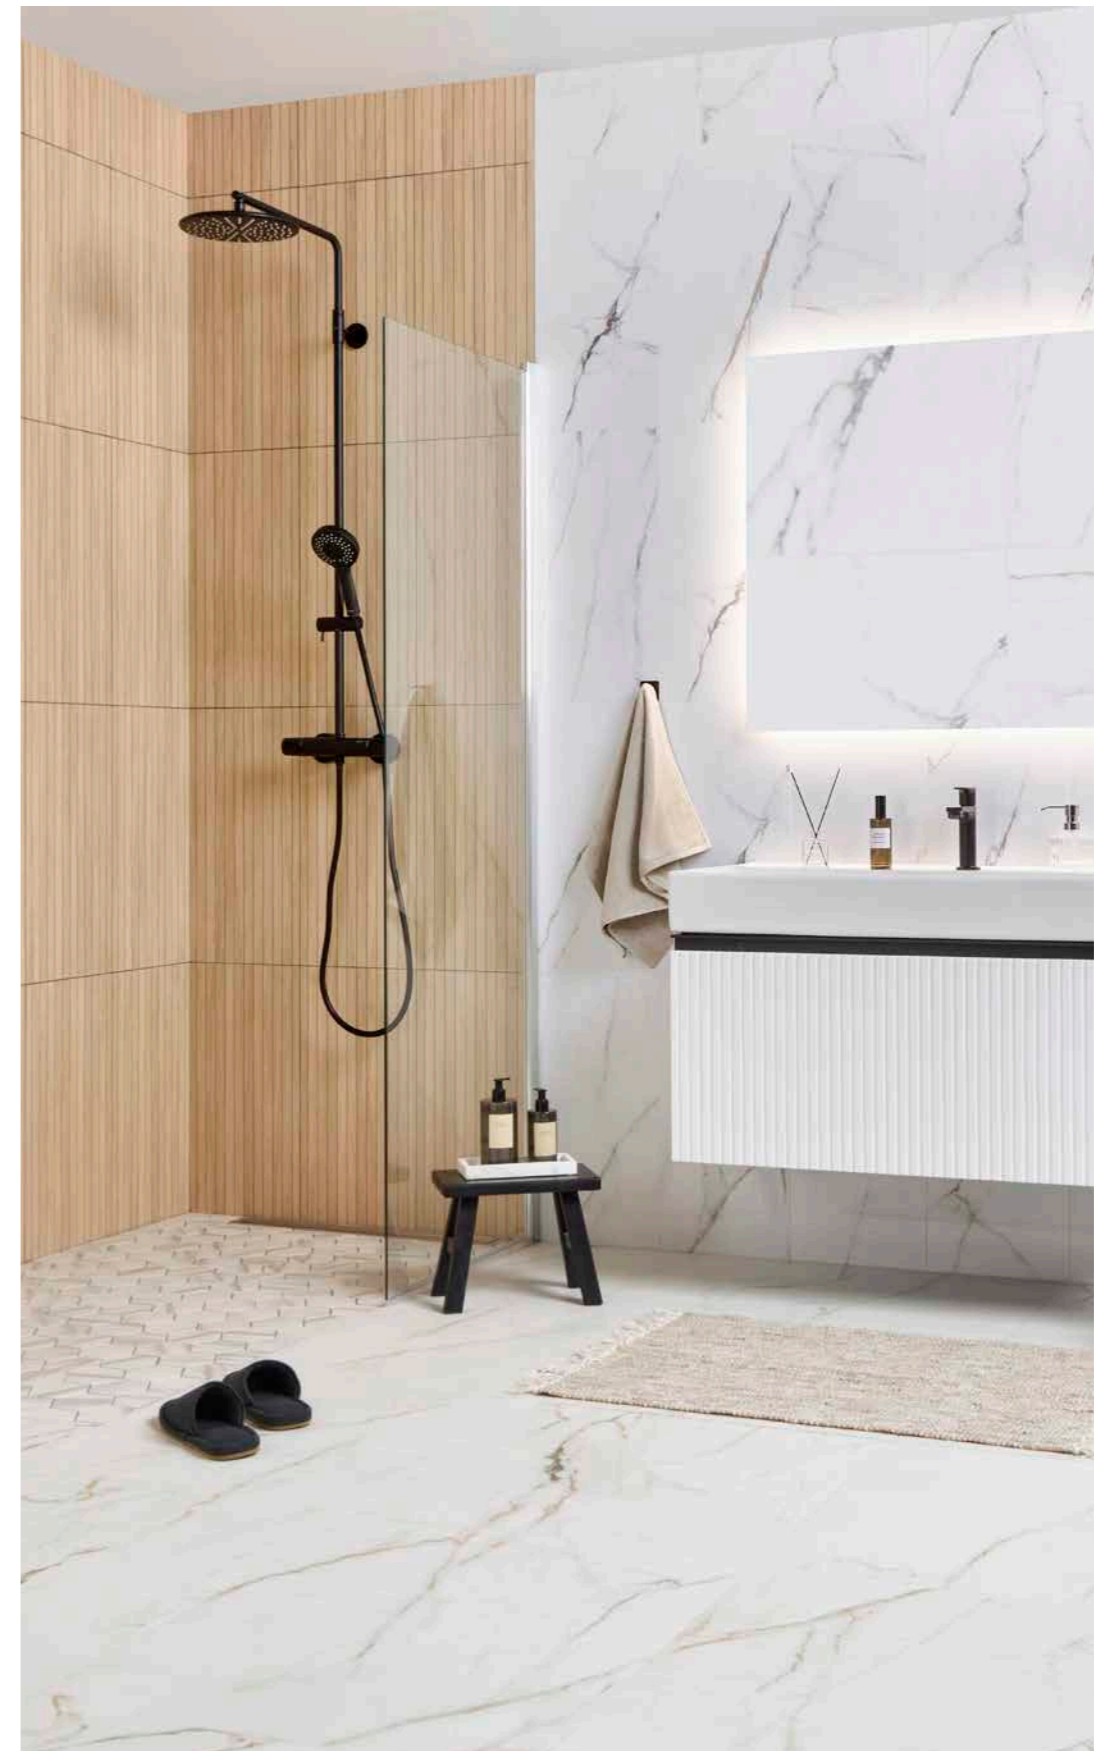

19,8x22,8 RT
hexatile, matt
502532296

30x30 (5x5) RT
mosaik, matt
502404269

30x60 RT
matt
502404433

60x60 RT
matt
502404432

BRYSTONE

Plattans yta efterliknar utseendet och känslan hos kalksten. Resultatet blir ett naturligt golv med en lätt levande yta. Oglaserad full-body (hela plattan är tillverkad av samma material) porcellanato platta av högsta kvalitet, från Italien. Finns i tre fina nyanser i tre olika utföranden och storlekar, samt mosaik. Med Brystone-plattorna skapar du en lyxig miljö i olika utrymmen i hemmet. Lämpar sig också för täckta terrasser och offentliga utrymmen som utsätts för hårt slitage. Kaklets kanter är rektifierade, vilket möjliggör ett smalt fogavstånd på 2–3 mm RT, färgvariation V2. Storlek per mosaik 2,8x2,8cm. R10 A+B.