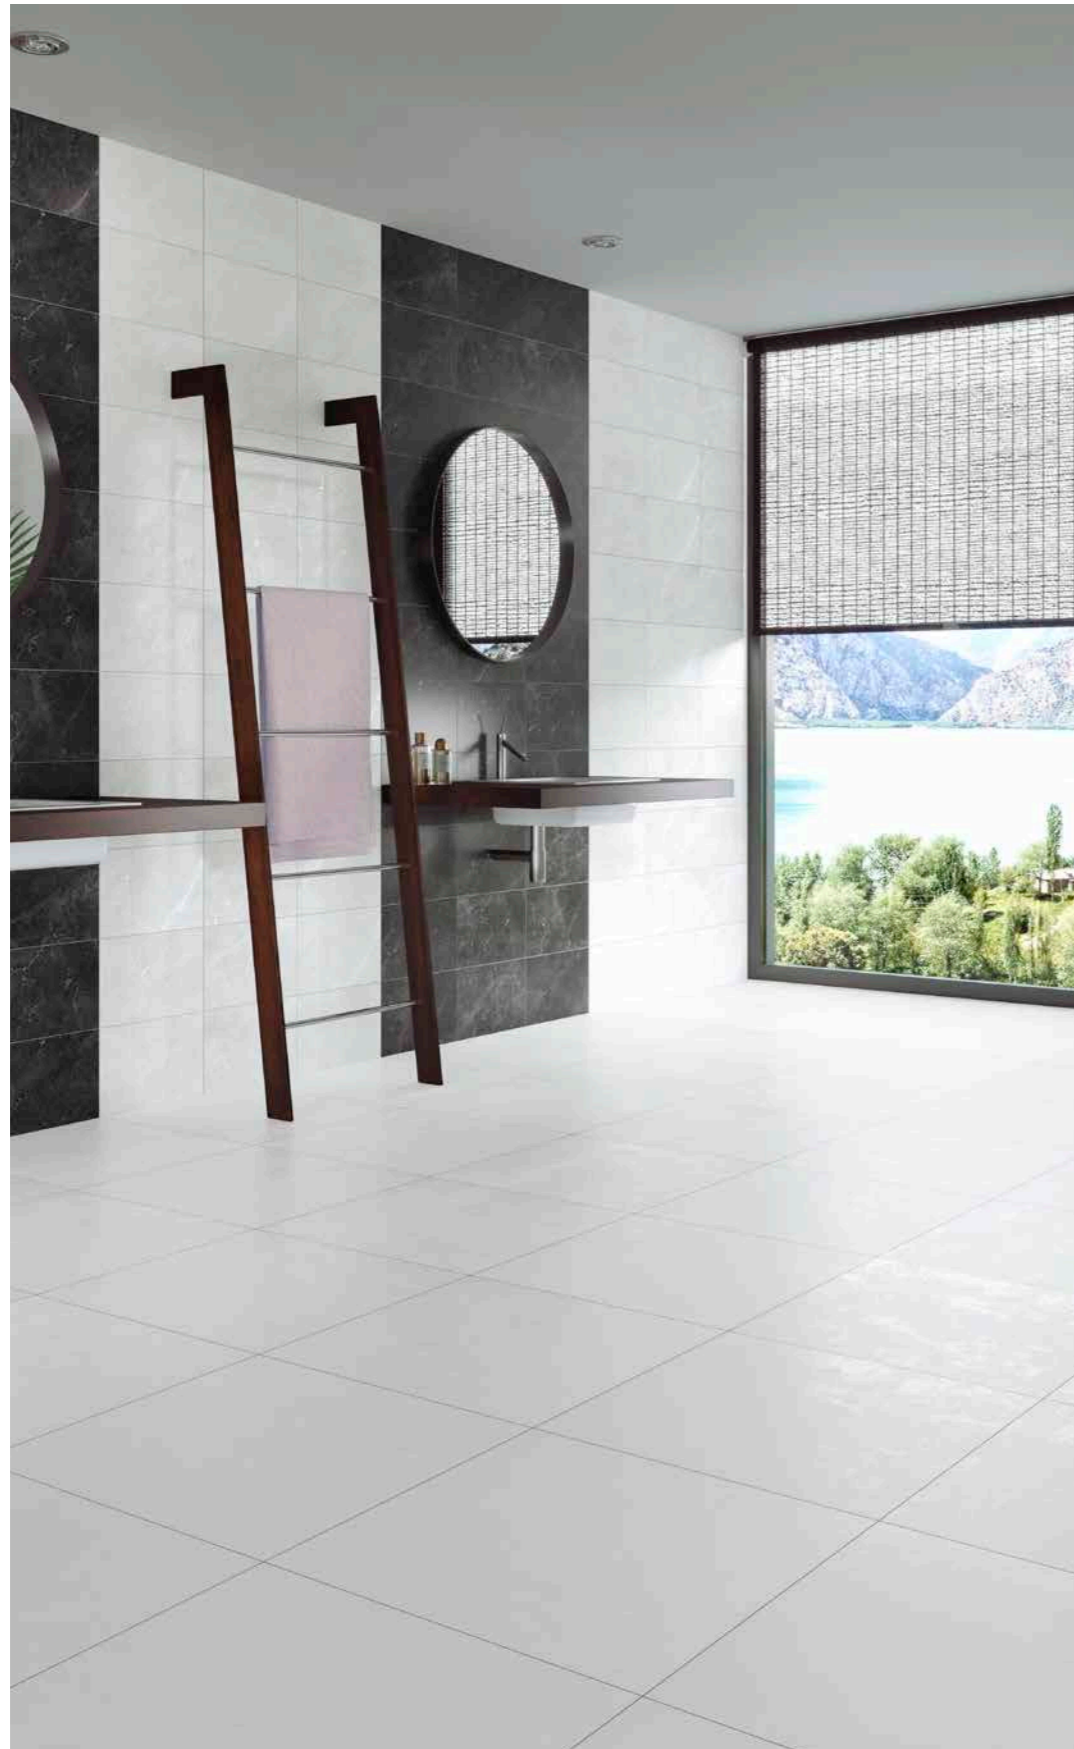

CORFU

En fantastisk väggplatta med en yta med matt marmorfinish. Finns i vitt och svart. Skapa olika effekter genom att mixa de två kulörerna, antingen på bara en vägg eller i hela badrummet. Passande plattor i 10x10 cm att kombinera med finns i t.ex. Assen- och Salla-serierna.

DOLCE

Blank med svagt randigt mönster, färgvariation V2.