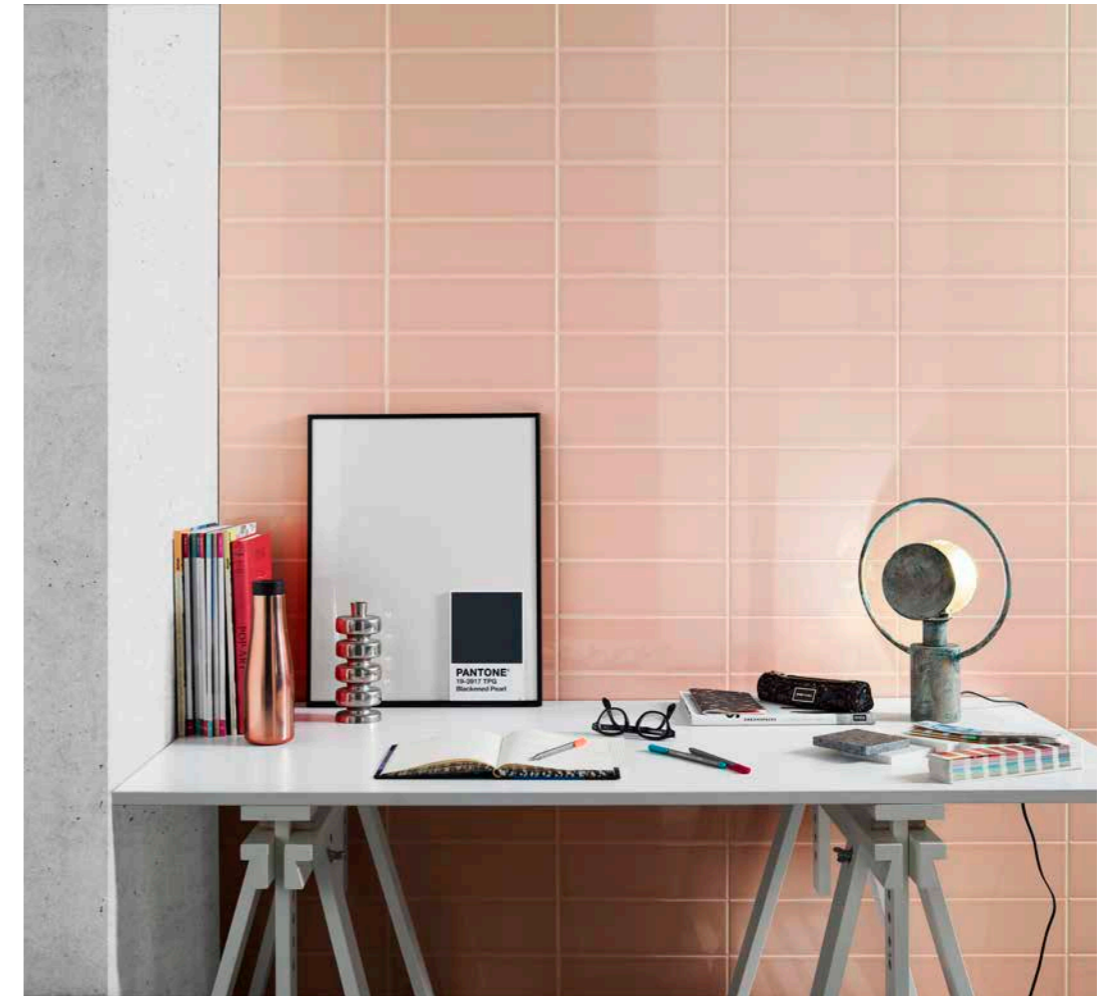

PRIMUS MEMO

10x30
tofu, blank
502352728

10x30
avokado, blank
502352729

10x30
rosa, blank
502353890

10x30
halm, blank
502353891

10x30
quartz, blank
502353892