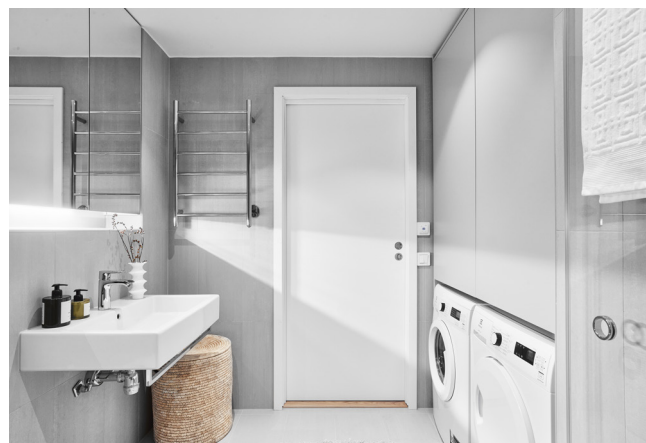

Cello slät innerdörr

En prisvärd och enkel innerdörr med en stabil konstruktion som finns i flera storlekar och två vita nyanser. Inklusive låskista, men trycke och karm köpes separat.

TEKNISK INFORMATION

Konstruktion	Enligt SS 817303 klass C
Dörrbladsyta	Lackerad i bruten vit eller kritvit
Garanti	5 år
Gångjärn	Dörrblad 2 st snap-in, vita gångjärn
Lås	Boda 2014 blank
Slutbleck	0045 blank

STORLEK	KULÖR	EAN
7 x 20	Bruten vit	7393993167861
8 x 20	Bruten vit	7393993168059
9 x 20	Bruten vit	7393993167878
7 x 21	Bruten vit	7393993167885
8 x 21	Bruten vit	7393993167892
9 x 21	Bruten vit	7393993168066
10 x 21	Bruten vit	7393993167908
7 x 20	Kritvit	7393993215036
8 x 20	Kritvit	7393993215043
9 x 20	Kritvit	7393993215050
7 x 21	Kritvit	7393993215067
8 x 21	Kritvit	7393993215074
9 x 21	Kritvit	7393993215081
10 x 21	Kritvit	7393993215098