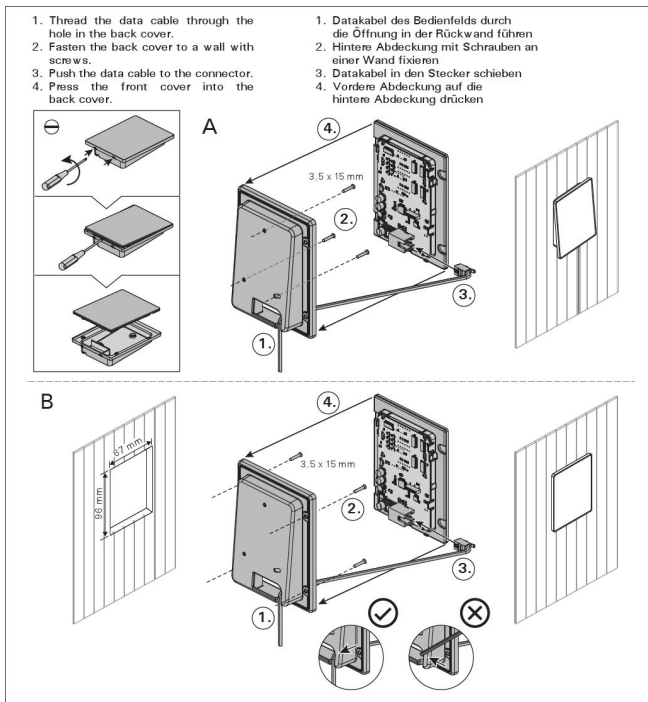

Tekniset kuvat

Fastening the control panel