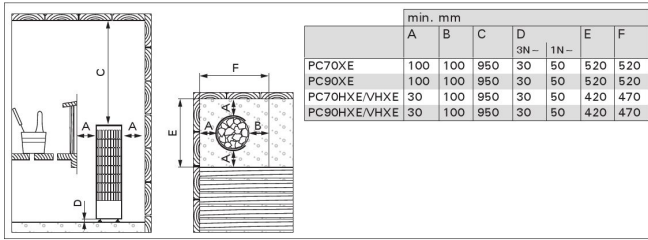

Tekniset kuvat

Fastening the control panel