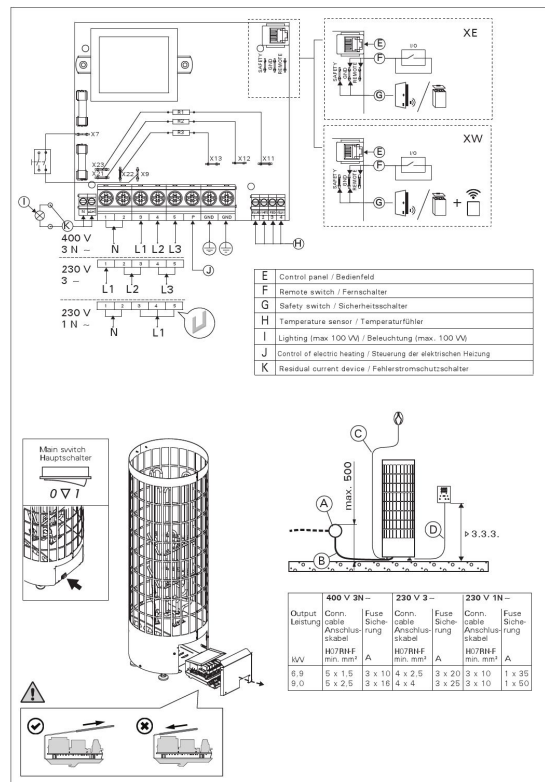

Electrical connections