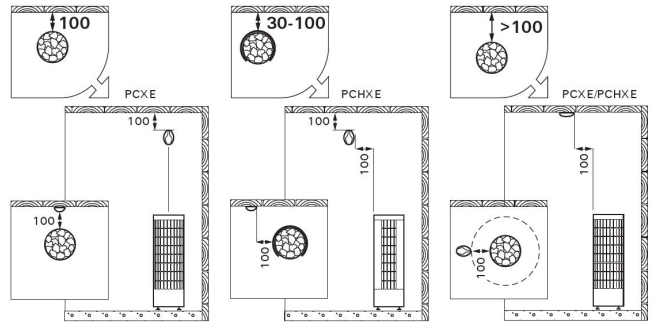

Tekniset kuvat

Fastening the control panel