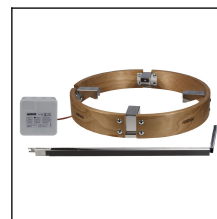

HARVIA CILINDRO

HPC904XE

Harvia Cilindro XE Steel -sähkökiuas on moderni kiiltävä pilarikiuas digitaalisella ohjauksella. Suuren kivimäärän ansiosta kiuas takaa pehmeät löylyt keskisuureen saunaan. Kiukaan design täyttää vaativankin sisustajan toiveet – pilarimallin voit myös upottaa lauteiden keskelle.

Lisätarvikkeet

HPC1

HPC2

HPC3

HPC3L

HPC2L

Varaosat

Tuote	ID	Kpl
Vastus 3000W/230V 8266397	ZSE-259	3
Säätöjalka M10x40	ZSA-440	
Vastustuki Cilindro	ZSC-140	1
Cilindro 7/9 XE tehoyksikkö	ZSC-184	
Vastustuki Cilindro	SPZSC-140	
Elektroniikkasarja Cilindro PC70-110XE (sis.teh.yksikön, näytön ja anturin)	SPZSC-184	
Vastus 3000W 230V	SPZSE-259	3
Piirikortti max. 11 kW 230VAC XE/XW-mallit kiukaat	SP683	1
Datakaapeli RJ16 4P4C 5 m musta	SP311	1
Ohjauspaneeli Harvia Xenio WiFi musta	SP694	1
Virtakytkin suojalla, valkoinen	SPZSK-684	1
Lämpötila-anturi (125C ylik. suojalla) valkoinen	SP248	1
Säätöjalka M10x60 x 4 kpl	SPZSA-442	1
Datakaapeli RJ16 4P4C 10 m musta	SP315	1