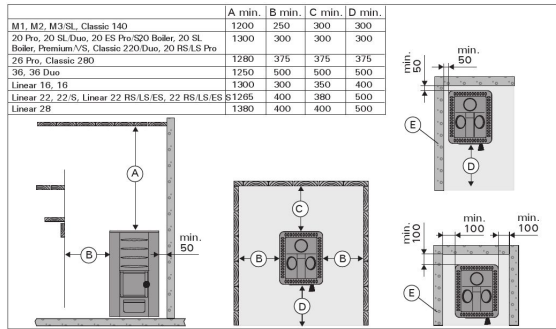

Tekniset yksityiskohdat

Tekniset tiedot	Tyyppi / attribuutti	WL650
	Väri (tuotteen markkinointiväri)	Musta
Mitat	Tuotteen leveys (mm)	500
	Tuotteen korkeus (mm)	820
	Tuotteen syvyys (mm)	710
	Nettopaino (kg)	10.3
	Bruttopaino (kg)	11.2
	Myyntipakkauksen leveys	855
	Myyntipakkauksen korkeus	740
	Myyntipakkauksen syvyys	120

Tekniset kuvat