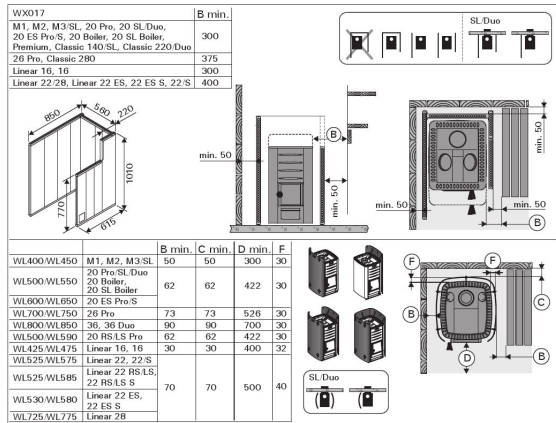

Tekniset yksityiskohdat

Tekniset tiedot	Tyyppi / attribuutti	WL650
	Väri (tuotteen markkinointiväri)	Musta
Mitat	Tuotteen leveys (mm)	500
	Tuotteen korkeus (mm)	820
	Tuotteen syvyys (mm)	710
	Nettopaino (kg)	10.3
	Bruttopaino (kg)	11.2
	Myyntipakkauksen leveys	855
	Myyntipakkauksen korkeus	740
	Myyntipakkauksen syvyys	120

Tekniset kuvat