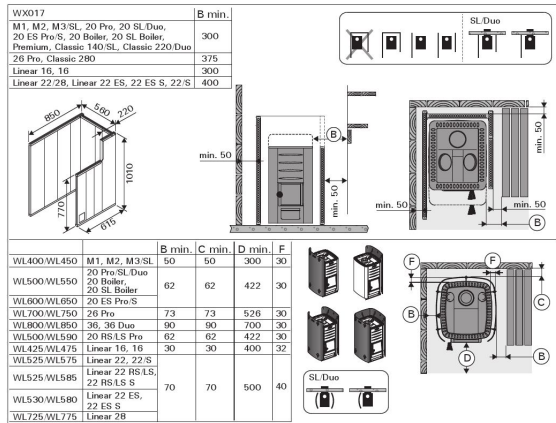

Tekniset kuvat