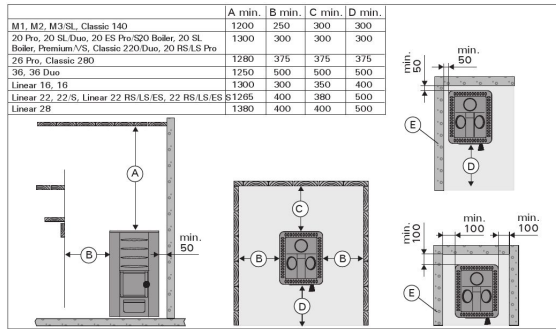

Tekniset kuvat