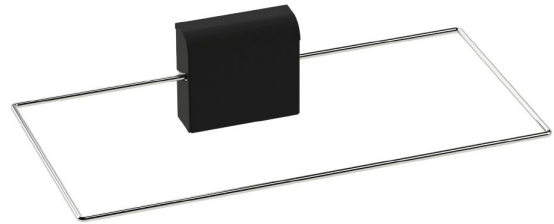

# HARVIA N/A

SFE-220400

Edistyksellinen Harvia turvakytkin tuo turvaa ja käytön helppoutta saunahetkiin. Turvakytkin valvoo sähkökiukaan toimintaa aina kun kiuas on päällä ja katkaisee virran heti, mikäli kiukaan päälle putoaa jotain ylimääräistä kuten pyyhe tai laudeliina. Turvakytkin myös estää kiukaan käynnistymisen, mikäli päällä on jotain sinne kuulumatonta. Tämä turvalaite on mitä loistavin hankinta esimerkiksi lapsiperheeseen.

## Edut

- Sisältö: Kiukaan turvalaite, liitäntäkaapeli (5 – 2 x 0,5 <sup>2</sup>) ja pikaliittimet

**EAC**

## Ominaisuudet

Nettopaino (kg) : 0.8

Asennuskohde : Seinä

K x L x S : 100.0 x 410.0 x 220.0 mm

ID	GTIN	Lähtöteho (kW)	Saunan tilavuus min - max m3
SFE-220400	6417659021340		