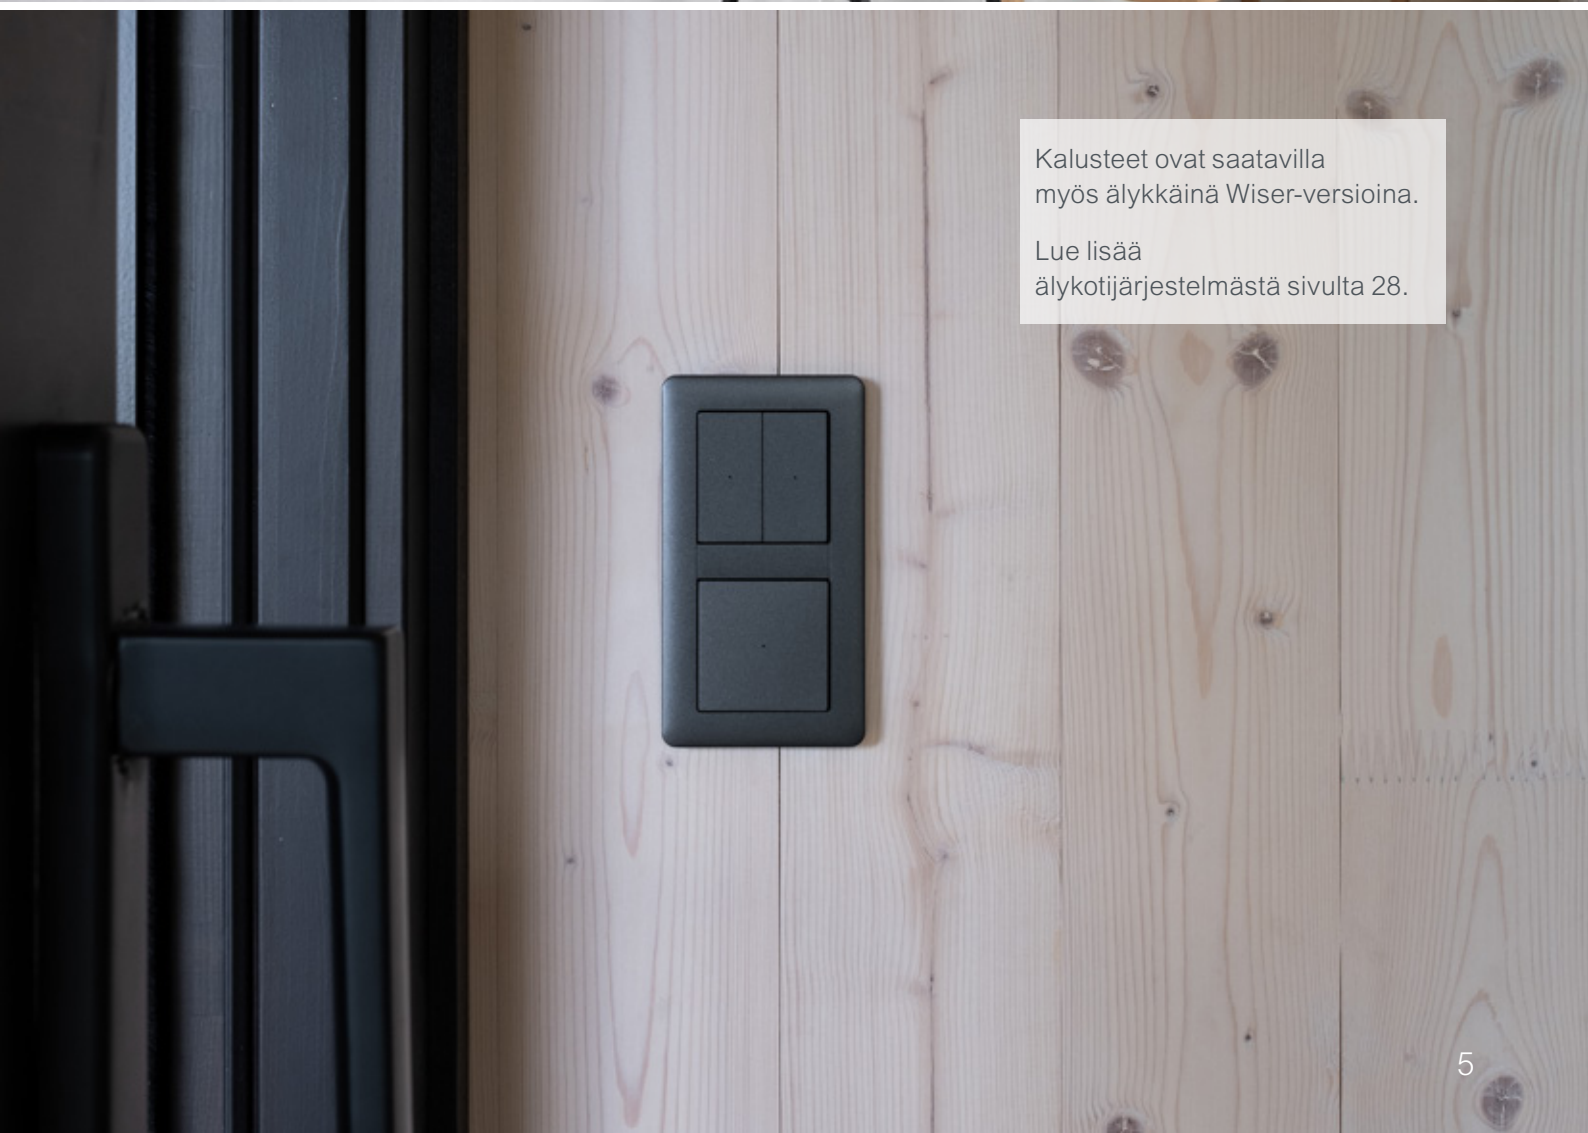

Naantalin Asuntomessuilla yhtenä sisustustrendinä nähtiin tummat sähkökalusteet. Villa Pinnassa hieman kimmeltäväkin antrasiitti yhdistettiin mikrosementti-pintaan tuomaan syvyyttä ja luonnollista tunnelmaa. Koti Neulasessa taas antrasiitti valikoitui hirren ja tummien yksityiskohtien pariin kontrastia luomaan.