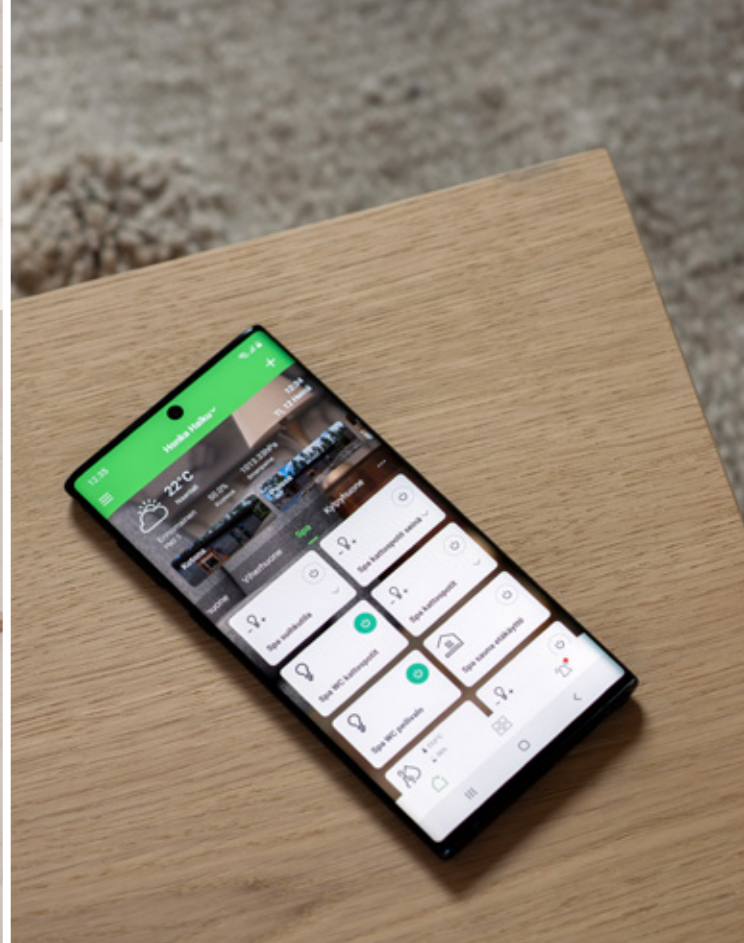

Naantalin asuntomessuilla Honkarakenteen Honka Haikun äly sulautui kauniisti osaksi talon luonnollista värimaailmaa.