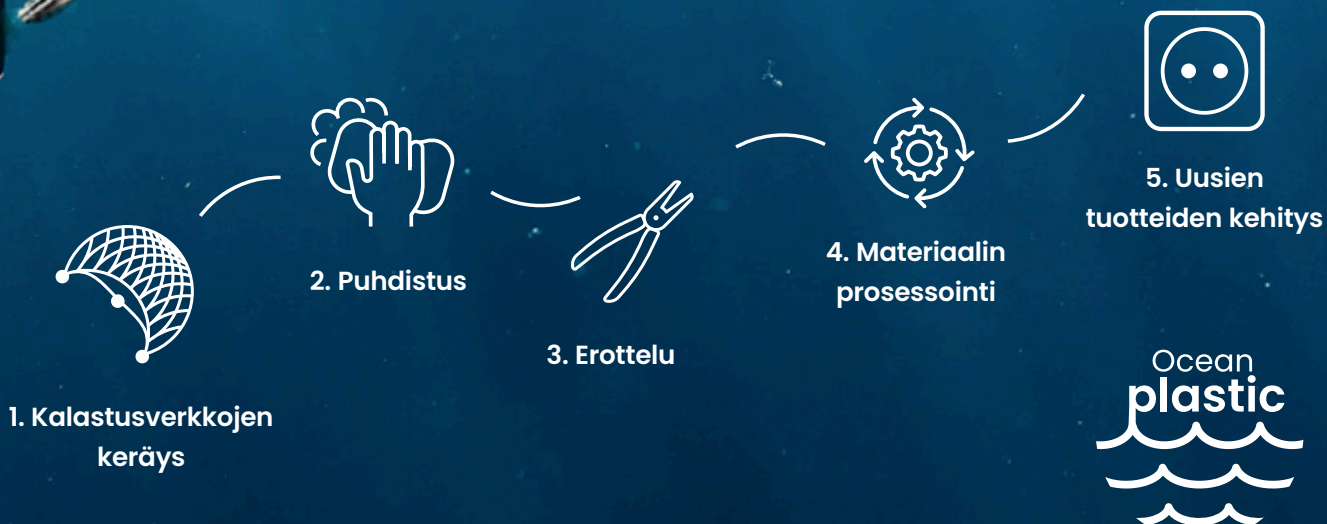

Muoviroskasta design tuotteeksi

DSM hoitaa prosessin kalastusverkkojen keräämisestä valmiiden muovirakeiden valmistukseen, joita ostamme ja käytämme tuotantomme. Polyamidin Akulon® RePurposed tuotanto voidaan tiivistää 5 vaiheeseen.